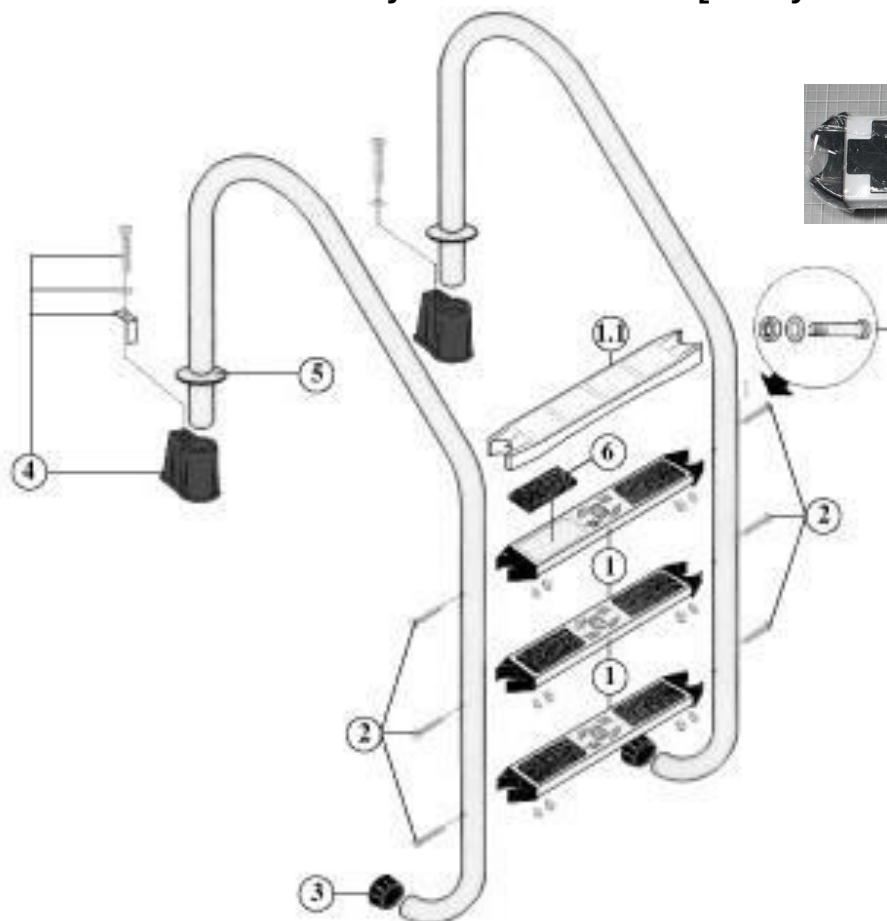

Drabiny stalowe 43 mm [wszystkie modele]

e49610 M