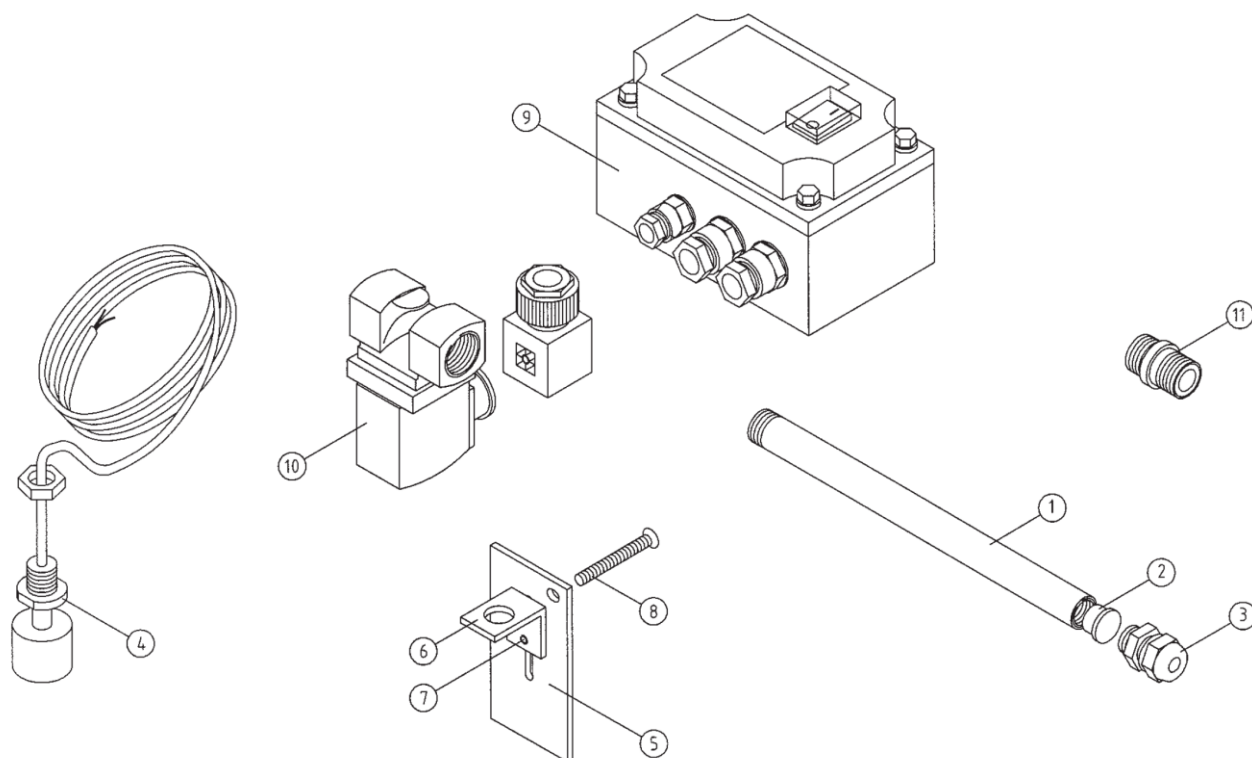

Regulator poziomu elektroniczny do skimmera z brązu Standard