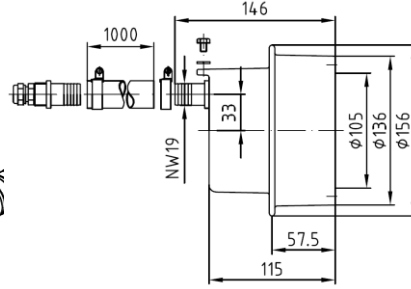

Puszka lampy z brązu Midi