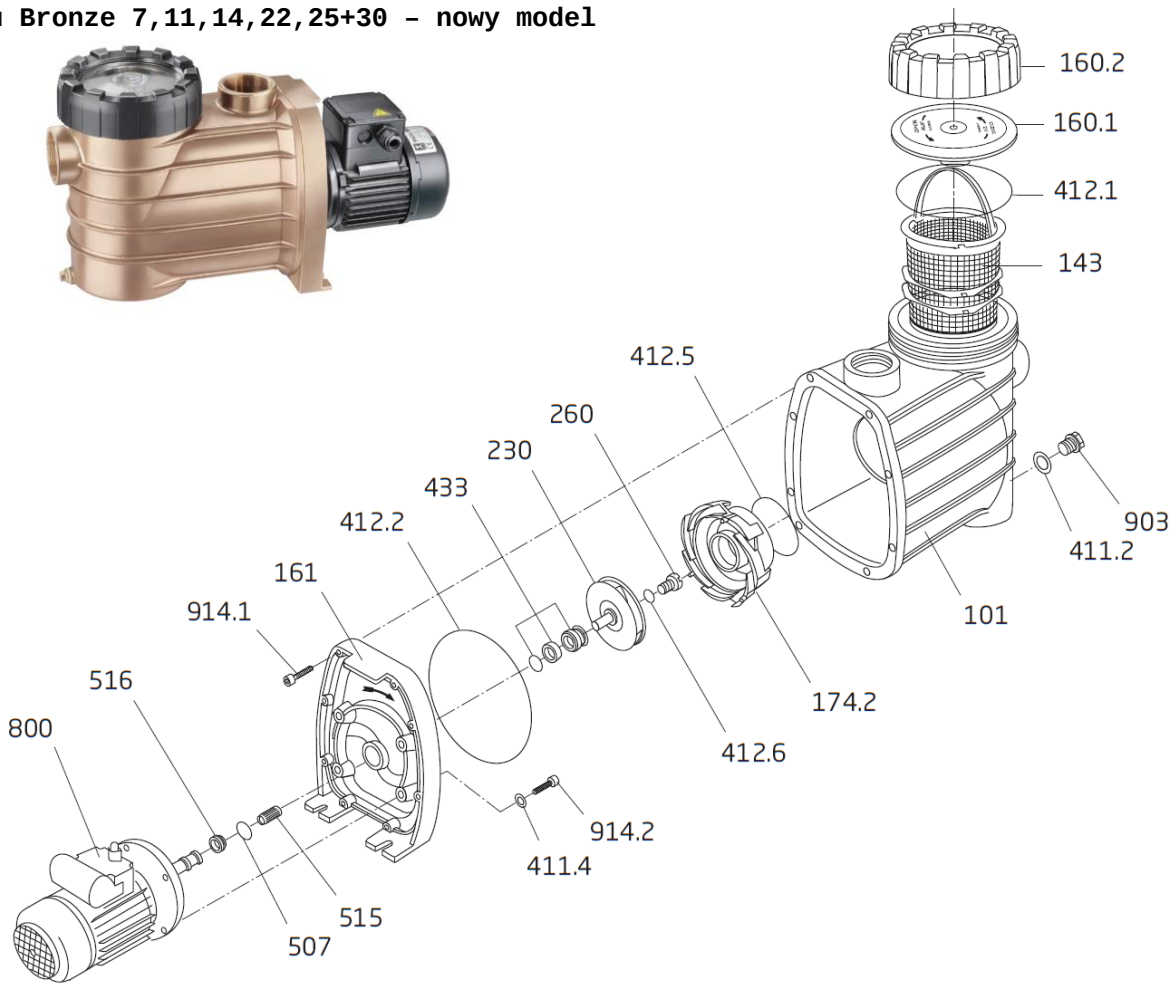

Badu Bronze 7,11,14,22,25+30 - nowy model