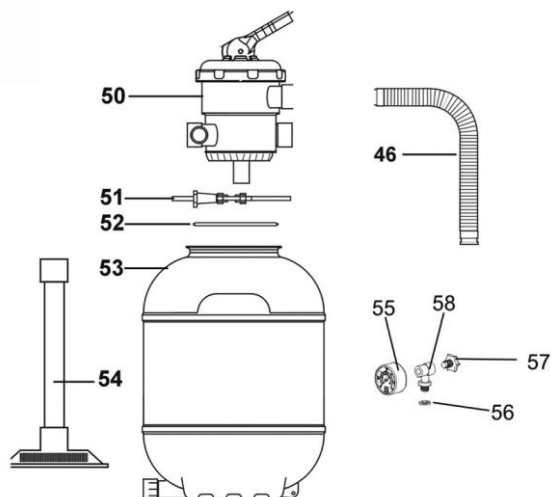

FILTR SANDY 5 - śr. 300mm

Nr art.	Nazwa artykułu	Nr części	Cena netto w EUR/ szt
e14180	zawór górny Sandy 300 mm	50	106,80
e14014	obejma zaworu	51	21,60
e14509	odpowietrznik kompletny	8-11	26,40
e14034	korek spustu wody komplet		14,40
e14186	rozdzielacz dolny	54	40,80
e14188	wąż połączeniowy	46	22,80