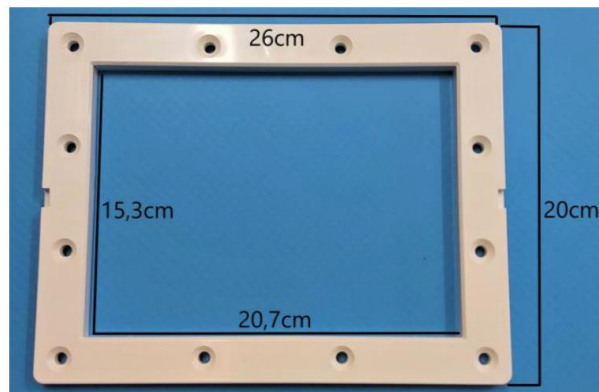

Kołnierze dociskające uszczelki do skimmerów

rs-14