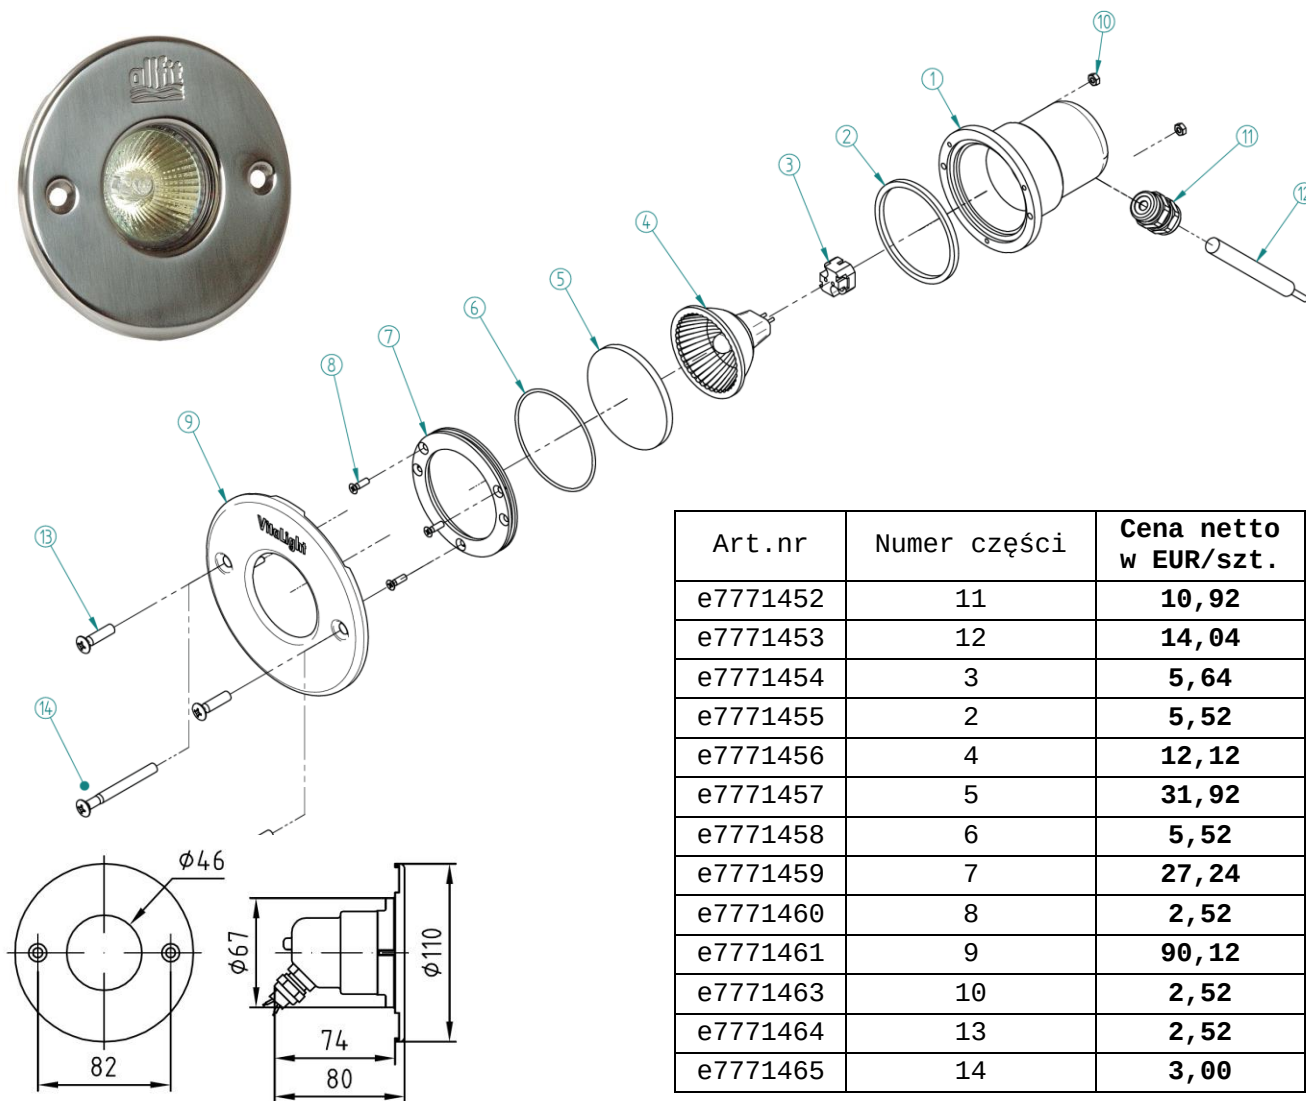

Wkład halogenu 50 W 12V z brązu

Art.nr	Numer części	Cena netto w EUR/szt.
e7771452	11	10,92
e7771453	12	14,04
e7771454	3	5,64
e7771455	2	5,52
e7771456	4	12,12
e7771457	5	31,92
e7771458	6	5,52
e7771459	7	27,24
e7771460	8	2,52
e7771461	9	90,12
e7771463	10	2,52
e7771464	13	2,52
e7771465	14	3,00