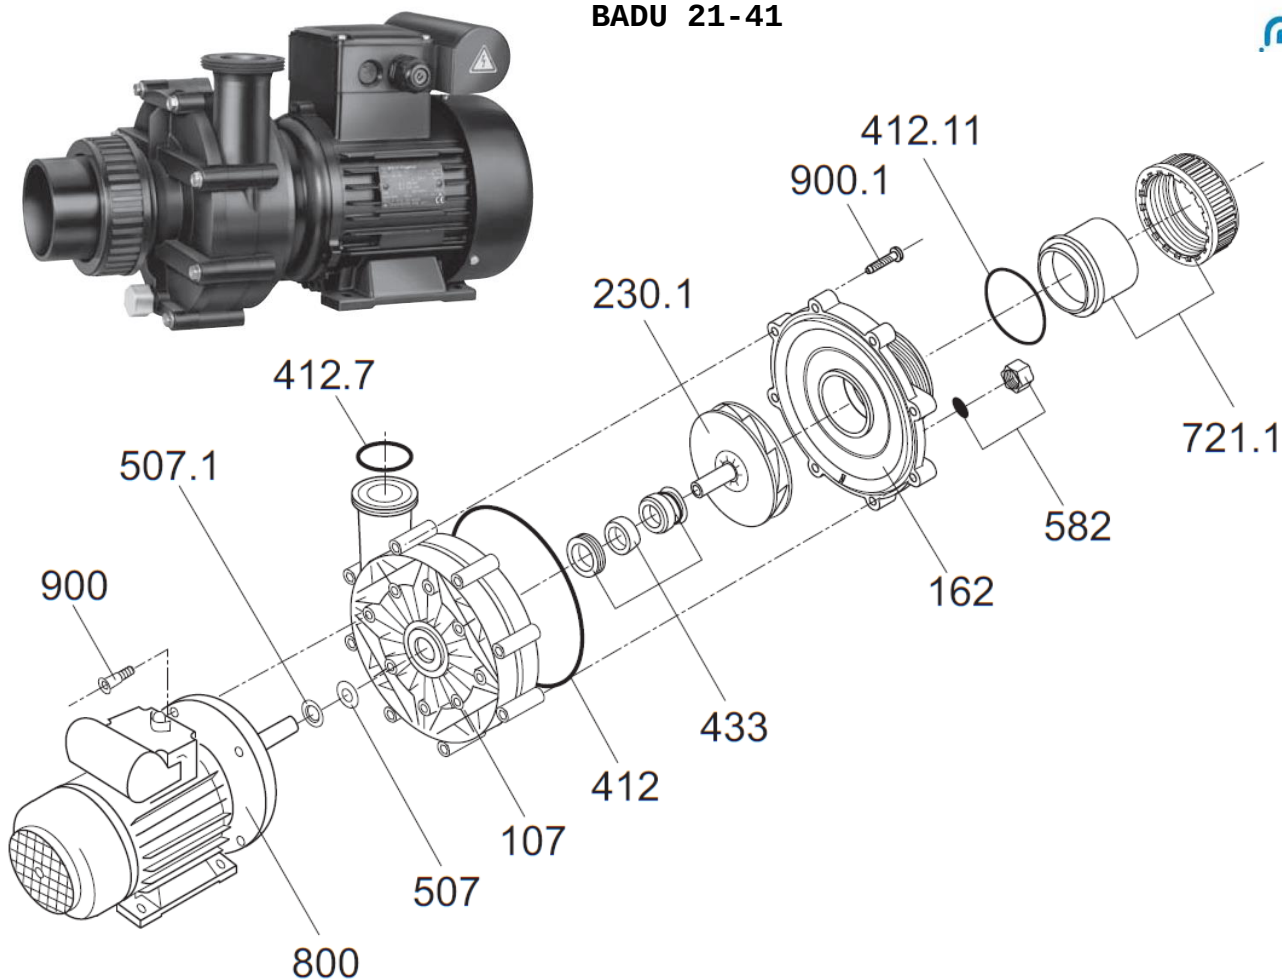

BADU 21-41

Nr części	Ilość	Art.nr	Cena netto w EUR / szt
107	1	2923.410.704	80,06
162	1	2901.216.107	66,53
230.1 do BADU 21-41/53 G	1	2923.423.001	64,87
230.1 do BADU 21-41/53H G	1	2923.423.002	112,25
230.1 do BADU 21-41/54 G We.	1	2923.423.012	64,87
230.1 do BADU 21-41/54 G Dr.	1	2923.423.003	64,87
230.1 do BADU 21-41/54H G	1	2923.423.004	112,25
230.1 do BADU 21-41/55 G	1	2923.423.005	64,87
230.1 do BADU 21-41/55H G	1	2923.423.022	112,25
230.1 do BADU 21-41/55H9 G PU	1	2923.423.029	112,25
230.1 do BADU 21-41/56 G	1	2923.423.015	64,87
230.1 do BADU 21-41/56H G	1	2923.423.022	112,25
230.1 do BADU 21-41/58 G	1	2923.423.024	64,87
230.1 do BADU 21-41/58H G	1	2923.423.017	112,25
412	1	2923.441.200	2,66
412.7	1	2923.441.270	0,99
412.11	1	2921.441.210	1,11
433	1	2920.143.315	31,06
507	1	2923.450.702	6,34
582	1	2921.658.200	0,76
721.1 - nakrętka	1	2921.472.111	4,10
721.1 - mufa	1	2921.472.100	2,88
900 do BADU 21-41/53 G+HG i 21-41/54 G+HG	4	2923.490.000	1,58
900 do BADU 21-41/55 G + HG + H9 G PU, 21-41/56 G + HG i 21-41/58G+HG	4	2923.490.001	1,38
900.1	8	2923.490.010	0,89