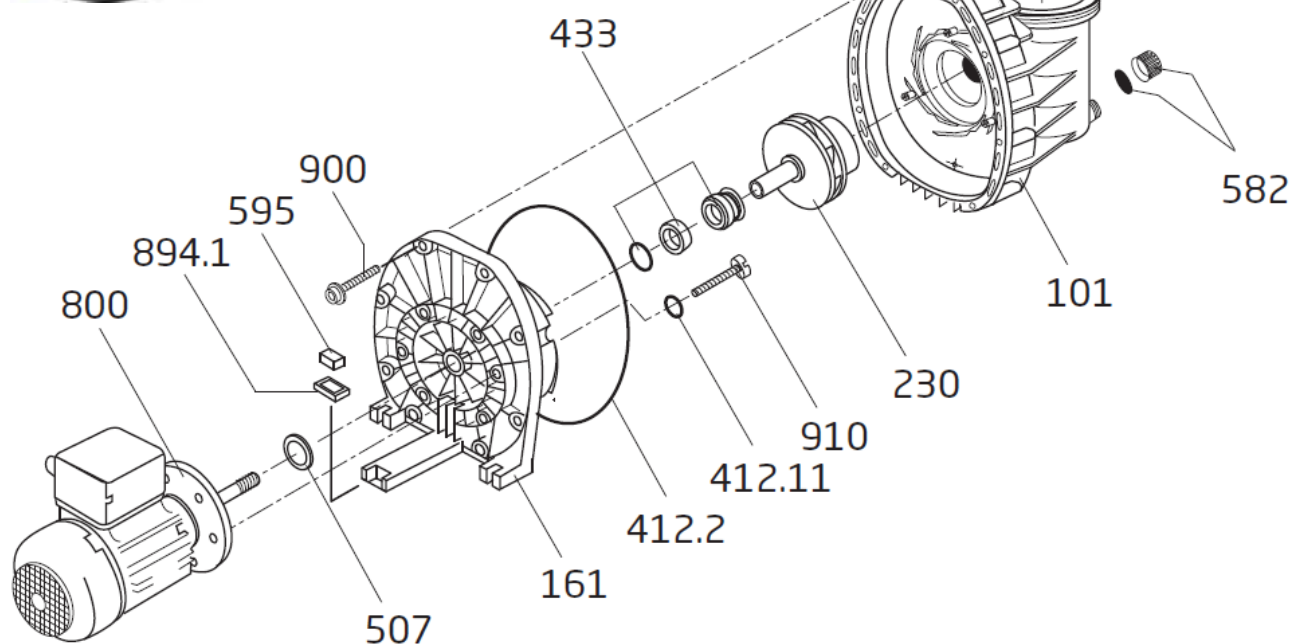

Pompa PICCO

Nr części Badu PICCO	Ilość w pompie	Art.nr	Cena netto w EURO/szt
101-komplet 101,143,160.1, 160.2, 412.1 + 582	1	2921.510.105	71,64
143	1	2921.514.300	7,70
160.1	1	2921.516.010	30,46
160.2	1	2921.616.020	14,83
161	1	2921.516.100	29,09
230	1	2921.623.001	17,35
412.1	1	2921.641.210	2,02
412.2	1	2921.541.220	3,53
412.10	1	2920.141.252	0,99
412.11	6	2920.141.261	0,73
433	1	2920.143.315	30,89
507	1	2920.850.700	0,82
582	1	2921.658.200	0,76
595	1	2920.359.501	0,91
894.1	2	2920.389.410	0,46
900	8	2921.690.002	2,13
910	6	2921.691.000	0,46
412.10 + 721 - kompletne przyłącze	1	2921.672.121	9,22