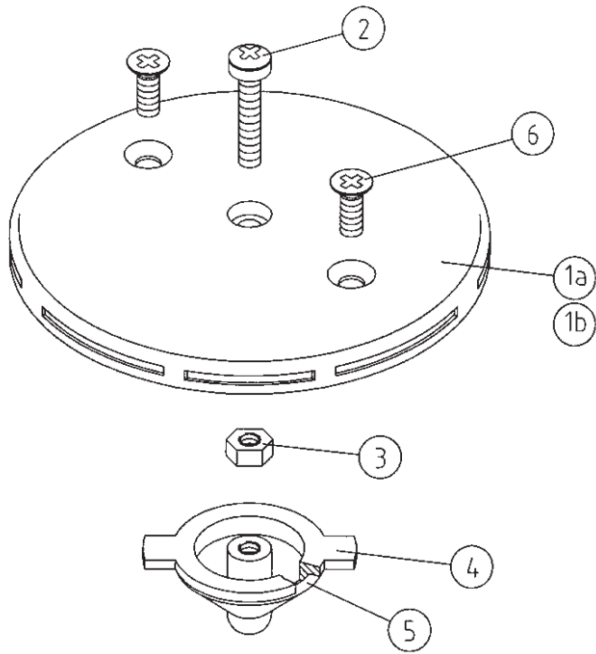

Dysza denna z brązu