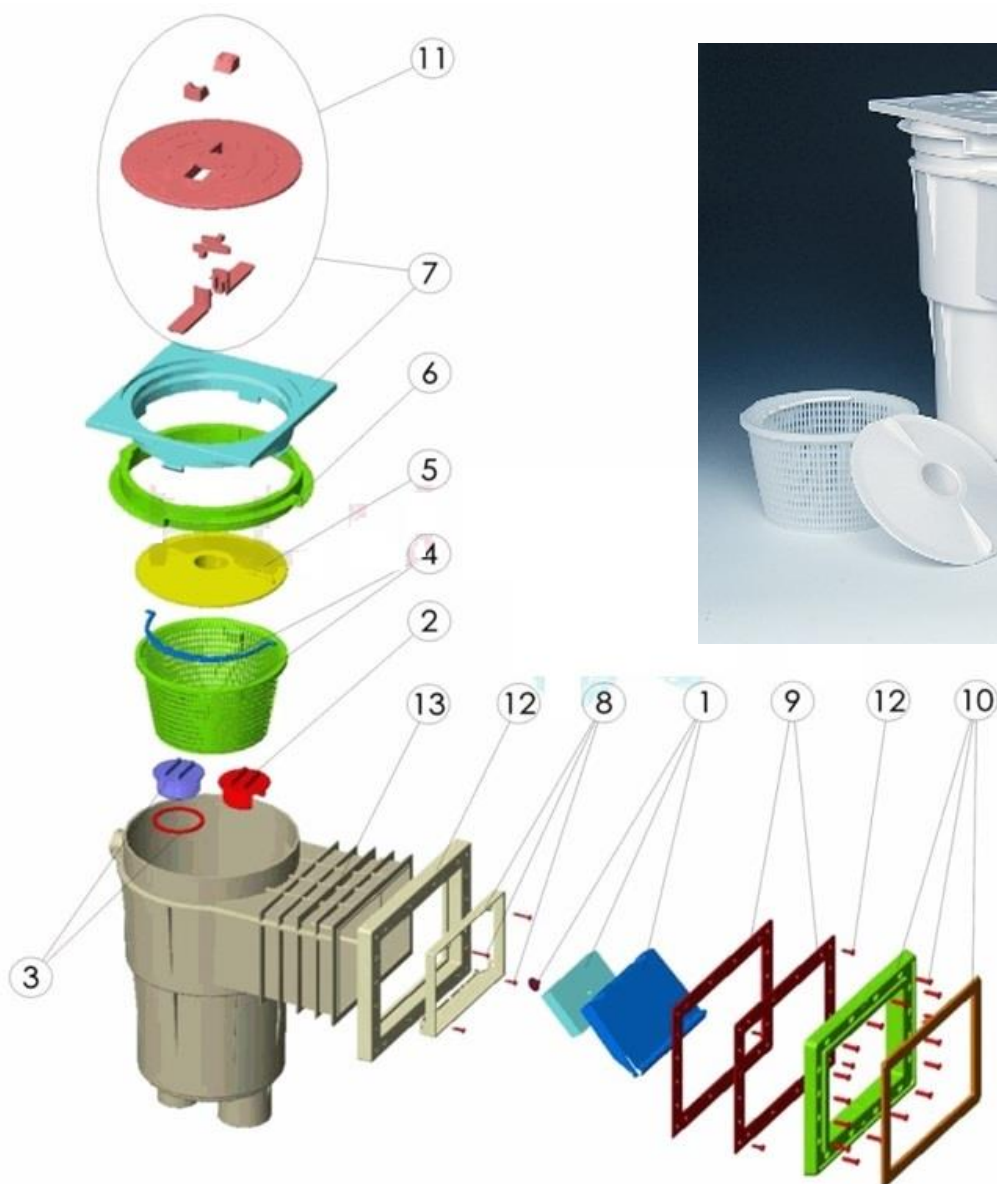

Art.nr	Nazwa	Numer części	Cena netto w EUR / szt
E42280	korek regulacyjny	2	2,87
E42282	korek zaślepiający	3	3,54
E42306	koszyk skimmera z rączką	4	6,01
E42300	przyłącze węża	5	11,28
E42310	tuleja	6	8,98
E42308	pokrywa skimmera kwadrat	7+11	33,14
E43205	klapka	1	9,75
E42304	ramka klapki	8	8,41
E42312	uszczelki skimmera Euro 2 sztuki	9	37,56
E42314	ramka w kolorze białym	10	33,76