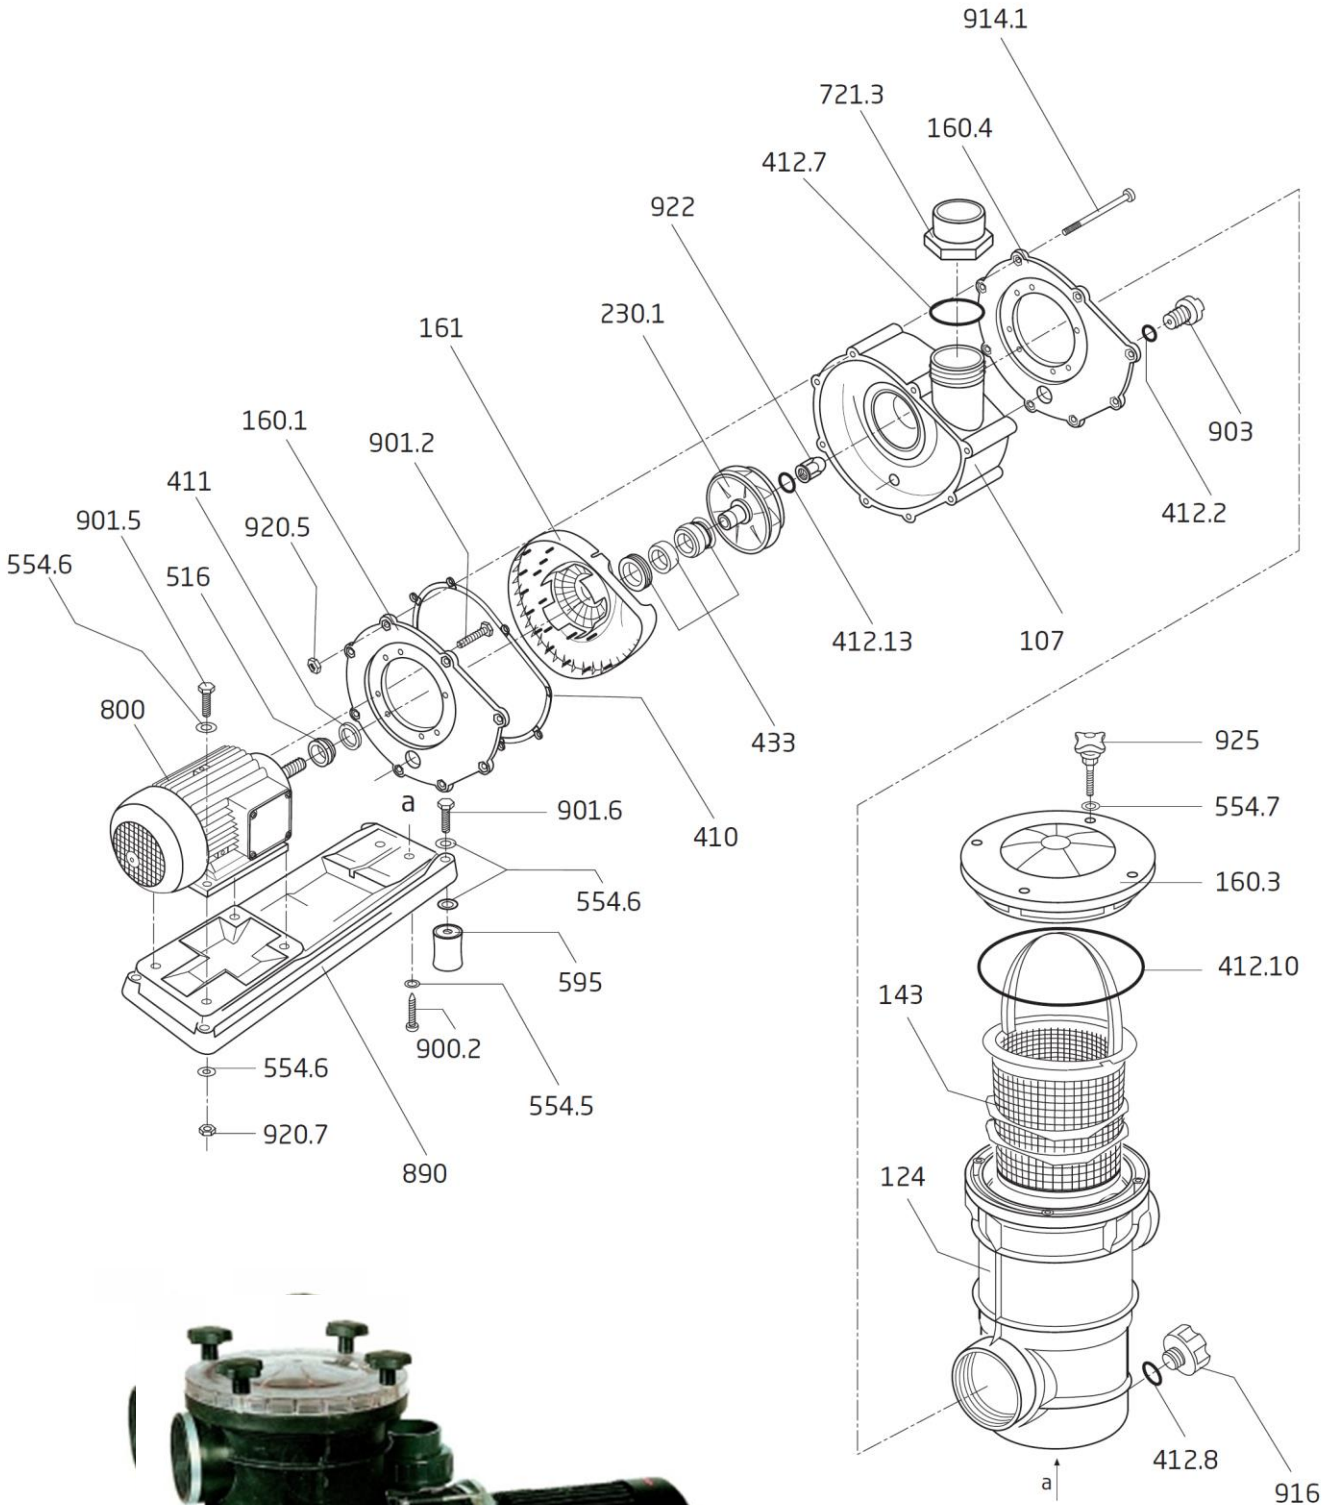

Nr części	Ilość	Art.nr	Cena netto w EUR/szt
obudowa komplet zawiera części nr : 124, 143, 160.3, 412.8, 412.10, 554.7, 916,925	1	2923.110.725	396,91
124	1	2920.912.404	117,72
143	1	2920.914.300	30,89
160.1	1	2923.116.010	71,28
160.3	1	2920.916.000	93,82
160.4	1	2923.116.040	71,28
161	1	2923.116.100	86,40
230.1	1	2923.123.043	89,86
410	1	2923.141.010	20,45
411	1	2923.141.100	0,27
412.2	1	2923.541.220	0,53
412.7	1	2923.141.210	9,65
412.8	1	2922.041.230	0,88
412.10	1	2920.941.210	12,02
412.13	1	2923.541.222	1,80
433	1	2920.343.310	39,17
516	1	2921.151.600	2,02
554.5	2	5879.021.040	0,09
554.6	16	5879.250.802	0,45
554.7	4	5871.251.000	0,52
595	4	5074.304.040	5,44
721.3	1	2300.028.000	37,63
890	1	2920.989.001	76,75
900.2	4	2920.990.020	0,48
901.2	4	5879.330.816	0,30
901.5	4	5879.330.830	0,40
901.6	4	5879.330.816	0,30
903	1	2923.591.201	0,73
914.1	8	2920.191.000	0,99
916	1	2922.091.600	8,93
920.5	8	5879.340.600	0,26
920.7	4	5879.340.810	0,43
922	1	2923.592.202	12,10