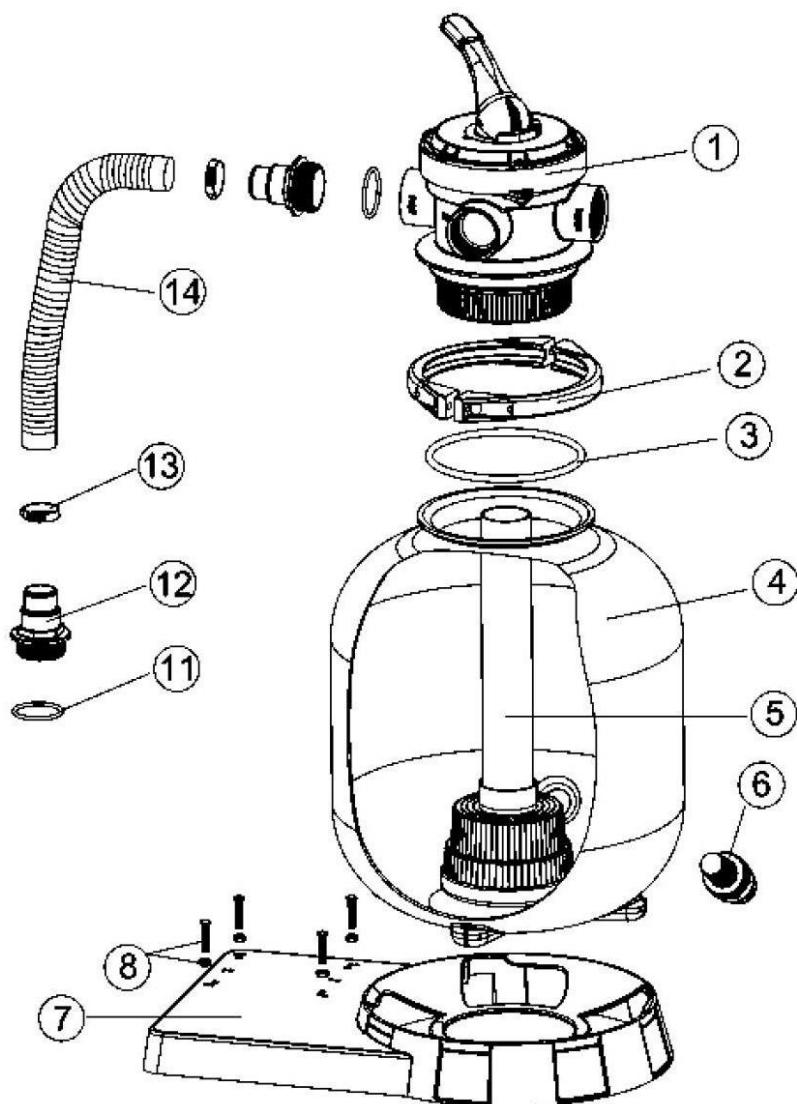

FILTR MINI Saturn

Nr art.	Nazwa towaru	Nr części	Cena netto w EUR / szt
e10300	zawór filtra Mini Saturn	1	70,76
e10302	obejma zaworu filtra Mini Saturn	2	11,83
e10304	uszczelka zaworu filtra Mini Saturn	3	6,22
e10306	kolektor filtra Mini Saturn	5	15,00
e10308	korek spustowy filtra Mini Saturn	6	4,68
e10310	podstawa filtra Mini Saturn	7	35,31
e10312	manometr filtra Mini Saturn	14	9,46
e10313	koszyk pompy Mini Saturn		12,10
e10314	obudowa pompy Mini Saturn		50,49
e10315	wirnik pompy Mini Saturn		18,37
e10316	pierścień uszczelniający pompy Mini Saturn		13,75