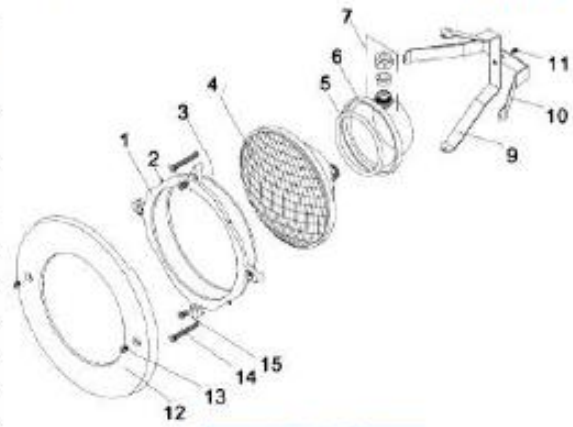

Lampa 300W , 12V z brązu

Art.nr	Nazwa artykułu	Numer części	Cena netto w EUR/szt.
e43702	nypel i śrubunek puszki lampy		54,65
e43703	nakrętka z uszczelką puszki		21,67
e43705	uszczelka		15,88
e43650	uchwyt	1	109,99
e43652		2	2,63
e43714	uszczelka żarówki	3	12,01
e43713	uszczelka kapy	5	12,01
e43653	kapa	6	133,86
e43704	śrubunek kapy	7	34,50
e43708	kabel 2,5m	8	95,22
e43706	uchwyt	9	33,12
e43655	uchwyt	10+11	35,88
e43190	ramka stalowa	12+13	97,15