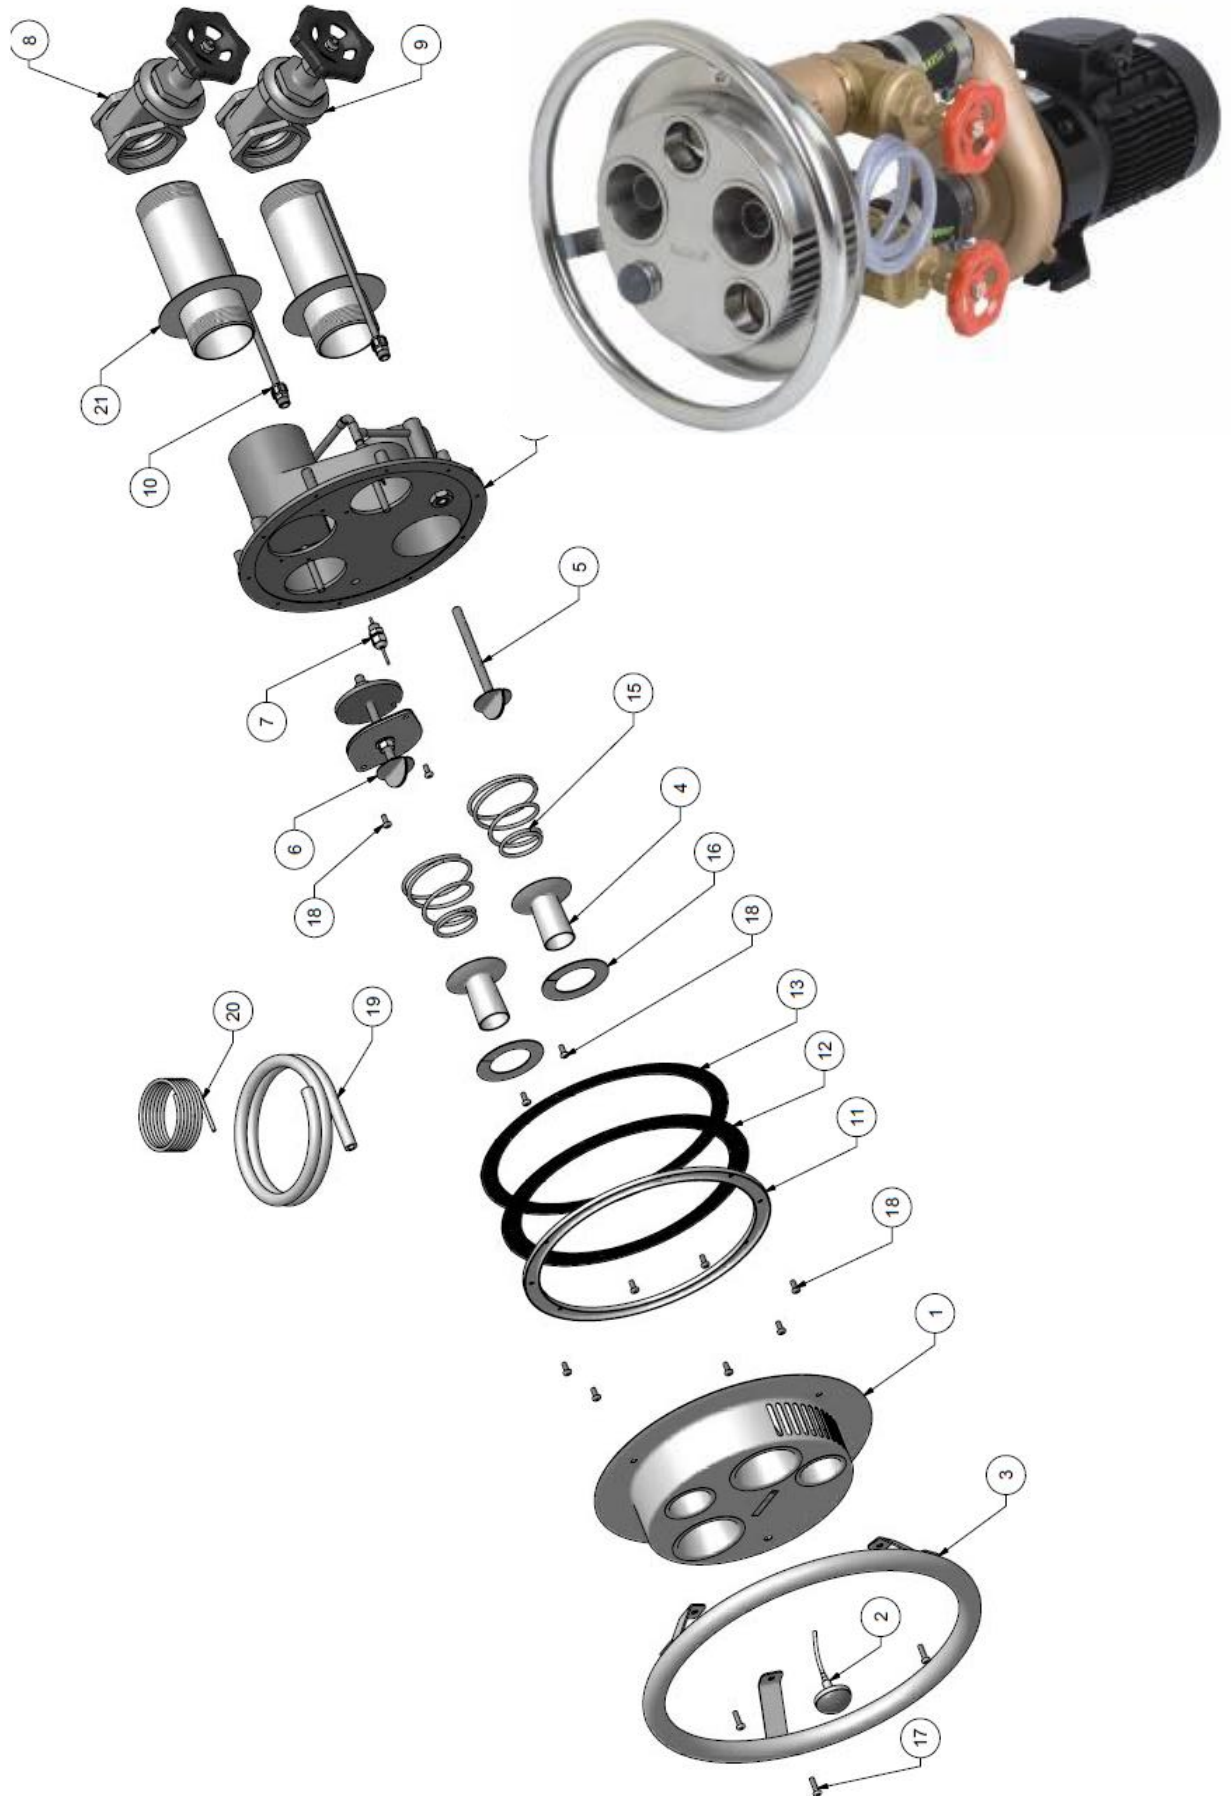

Masaż wodny Jet Swim 2000

Ceny na zapytanie