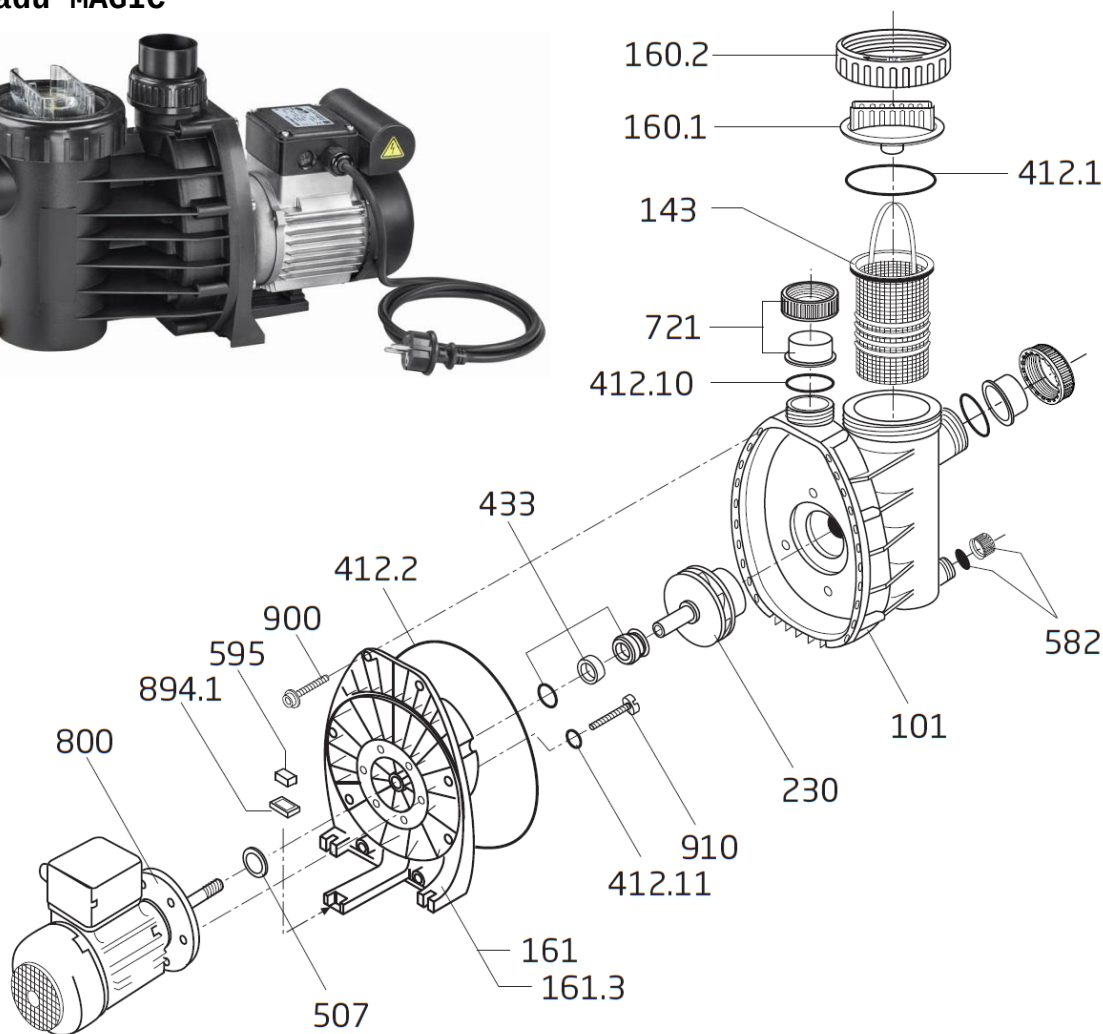

Badu MAGIC

Nr części Badu MAGIC	Ilość w pompie	Art.nr	Cena netto w EURO/szt
101 - komplet 101, 143, 160.1, 160.2, 412.1 + 582	1	2921.610.110	79,99
143	1	2920.114.300	7,70
160.1	1	2921.616.010	14,83
160.2	1	2921.616.020	14,83
161	1	2921.616.100	30,67
161.3	1	2921.616.101	31,25
230 dla BADU Magic 4	1	2921.623.001	17,35
230 dla BADU Magic 6	1	2921.623.002	17,71
230 dla BADU Magic 8	1	2921.623.003	18,00
230 dla BADU Magic 11	1	2921.623.004	18,29
412.1	1	2921.641.210	2,02
412.2	1	2921.641.223	4,03
412.10	2	2920.141.252	0,99
412.11	6	2920.141.261	0,73
433	1	2920.143.315	30,89
507	1	2920.850.700	0,82
582	1	2921.658.200	0,76
595	1	2920.359.501	0,91
894.1	2	2920.389.410	0,46
900	8	2921.690.002	2,13
910	6	2921.691.000	0,46
721 + 412.10 - kompletne przyłącza 2 szt	2	2921.672.120	24,05