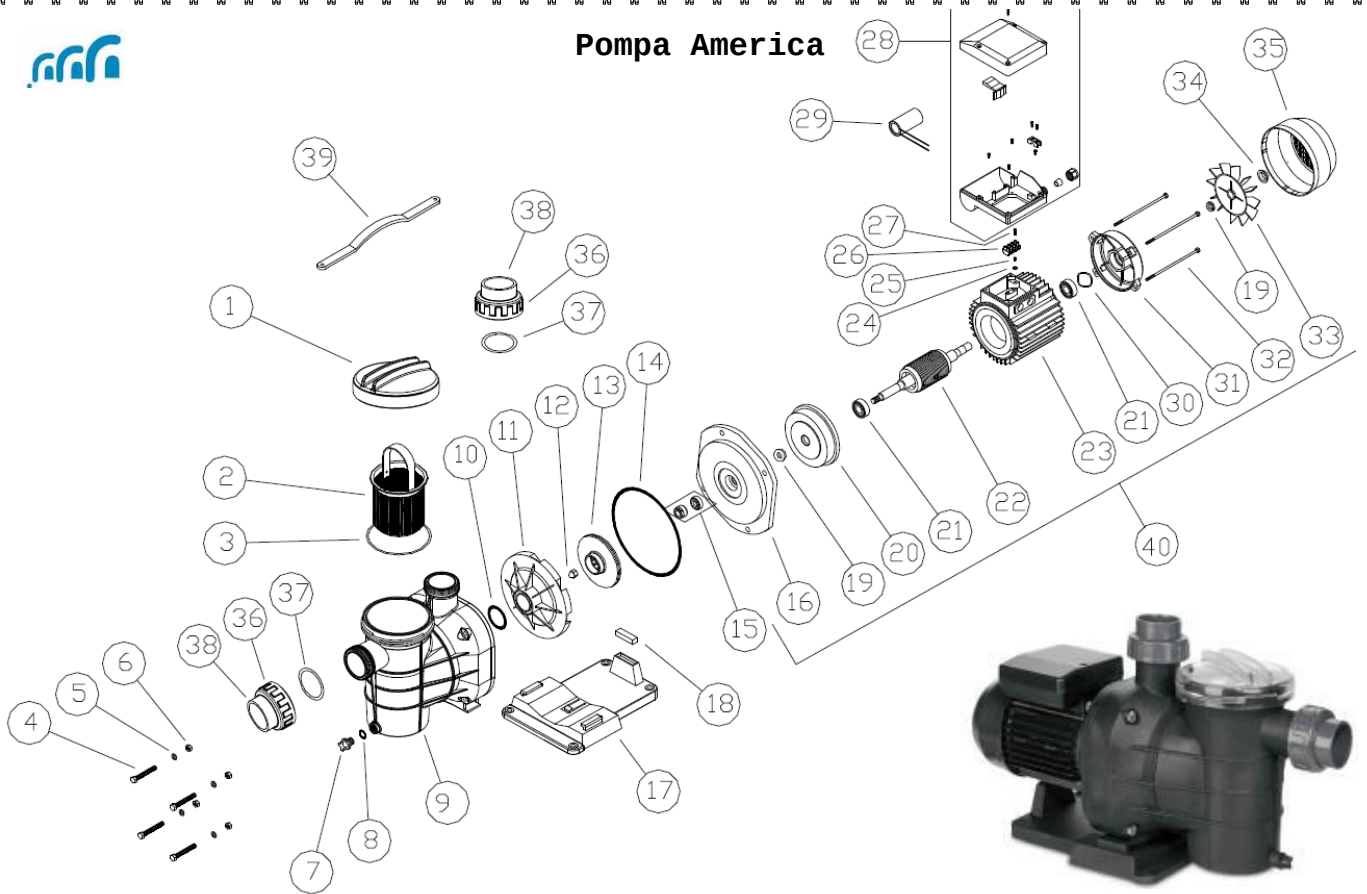

Pompa America

Art.nr	Nr części	Cena netto w EURO/szt
HD006000	1	16,70
HD018000	2	8,85
HD021000	3	7,15
HD036000	7	0,85
HD021100	8	0,25
HD041000	9	73,85
HD021035	10	1,45
HD046005	11	24,50
HD031075	12	5,00
HD051005	13 do 0,25kW , 8m3/h	29,55
HD051010	13 do 0,37kW , 11m3/h	29,55
HD051015	13 do 0,55kW , 13m3/h	29,55
HD051025	13 do 0,75kW , 17m3/h	29,55
HD051035	13 do 1,10kW , 20m3/h	29,55
HD021060	14	7,65
HD056005	15	21,25
HD066000	17	22,65
HD071005	18	1,35
MT086040	33+34 do 0,37kW=0,5HP	2,10
MT086045	33+34=0,55, 0,75, 1,1kW=0,75HP-1,0HP-1,5HP	3,40
MT086055	35 do 0,37kW=0,5HP	2,50
MT086060	35=0,55kW -0,75kW-1,1kW=0,75HP-1,0HP-1,5HP	2,95
HD076010	36	4,80
HD021115	37	0,65
HD076005	38	4,45
HD076000	39	13,05