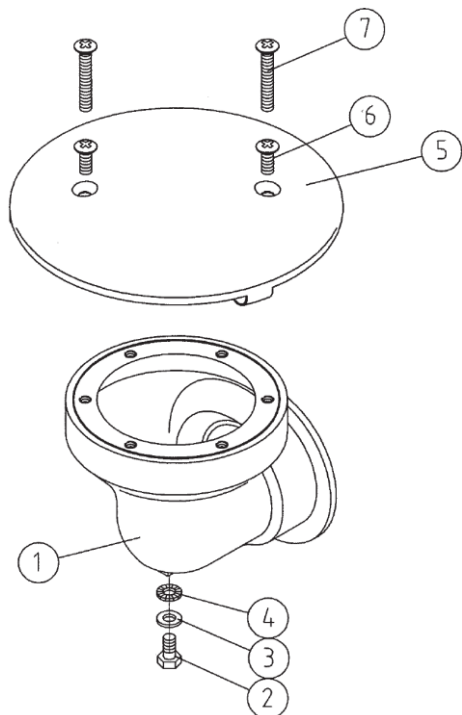

Odływ denny z brązu