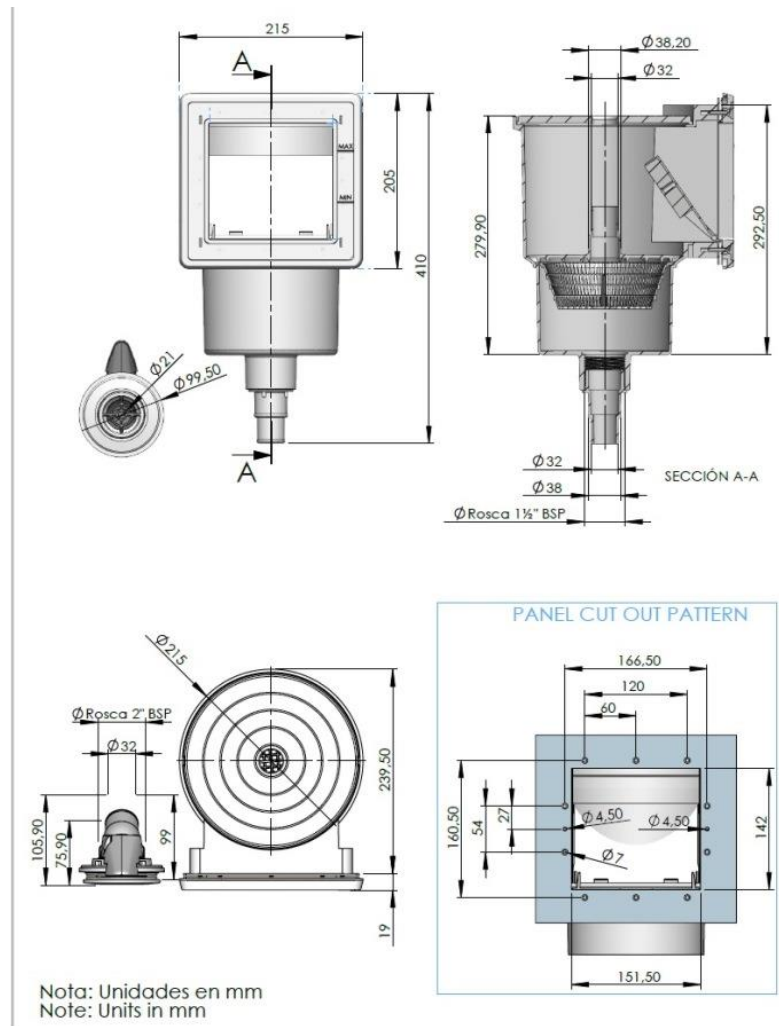

Art.nr	Nazwa	Numer części	Cena netto w EUR/szt
A-050-B2	pokrywa	2	8,49
A-050-B34	kołnierz z ramką	3 + 4	19,00
A-050-B5	uszczelki	5	16,97
A-050-B6	koszyk	6	5,92
A-050-B7	przyłącze	7	5,92
A-050-B9	klapka	9	10,25