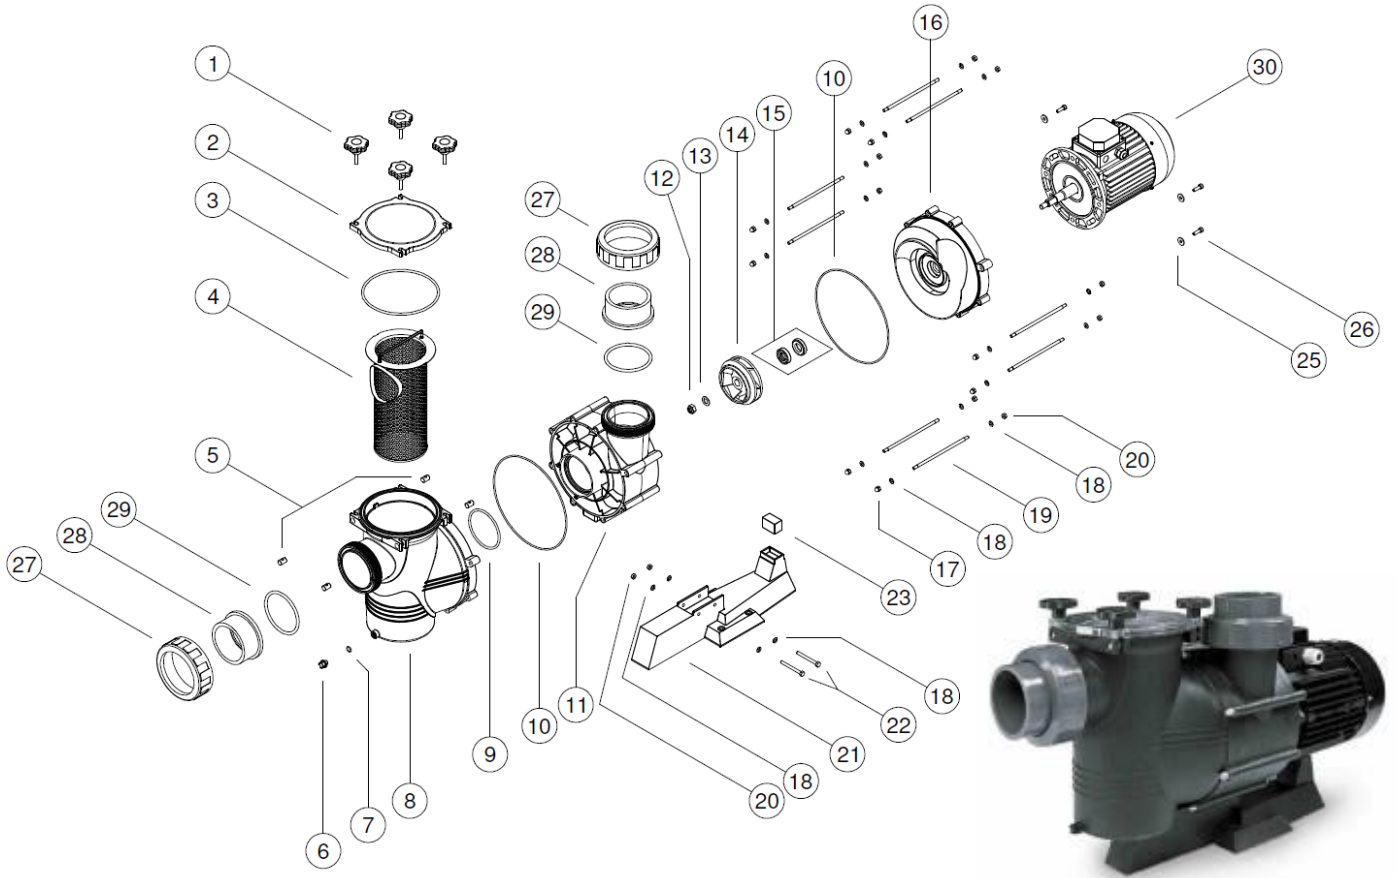

Pompa Atlas
Ceny podawane na zapytanie