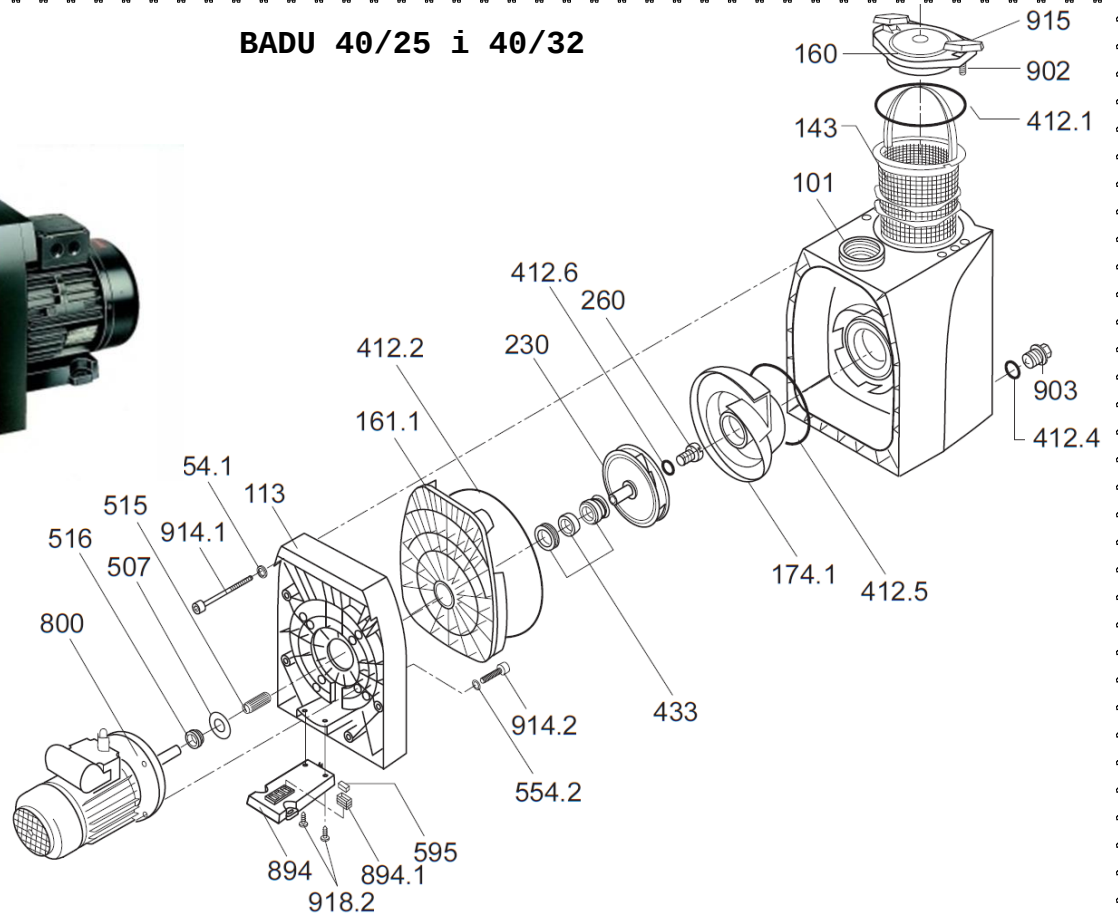

BADU 40/25 i 40/32

Nr części	Ilość	Art.nr	Cena netto w EUR / szt
101 komplet do BADU 40/22, 40/25 G i 40/32	1	2920.510.135	317,59
113	1	2920.311.300	74,30
143	1	2920.314.300	13,18
160+915+902+412,1	1	2920.316.002	54,79
161.1	1	2920.316.100	57,24
174.1	1	2920.315.500	47,66
230 , do Badu 40/25 G (zawiera części 260 + 412.6)	1	2920.523.000	61,73
230 , do BADU 40/32	1	2920.623.000	75,53
260 , do BADU 40/25 G	1	2920.326.000	1,80
260 , do BADU 40/32	1	2920.326.001	4,54
412.1	1	2920.341.210	3,24
412.2	1	2920.341.220	4,25
412.4	1	2302.002.062	0,40
412.5	1	2920.141.210	2,16
412.6	1	2920.141.241	1,25
433	1	2920.343.310	39,17
507 do Badu 40/25 G(400V) i 40/32 (400V) [prod.od 01/2012] i Badu 40/32 (230V) [prod.od 2002]	1	2920.850.702	0,82
515, do BADU 40/25 G	1	2920.351.510	3,82
515 , do BADU 40/32	2	2920.651.510	3,17
516 do BADU 40/25G(230V i 400V) i 40/32 (400V) [prod.do12/2011]	1	2921.151.600	2,02
554.1	8	5871.250.802	0,43
554.2	4	5871.250.802	0,43
595	1	2920.359.501	0,91
894	1	2920.389.400	9,22
894.1	1	2920.389.410	0,46
903	1	2920.191.200	1,80
914.1	8	5819.120.893	3,77
914.2	4	5879.120.825	0,71
918.2	2	5879.816.316	0,63