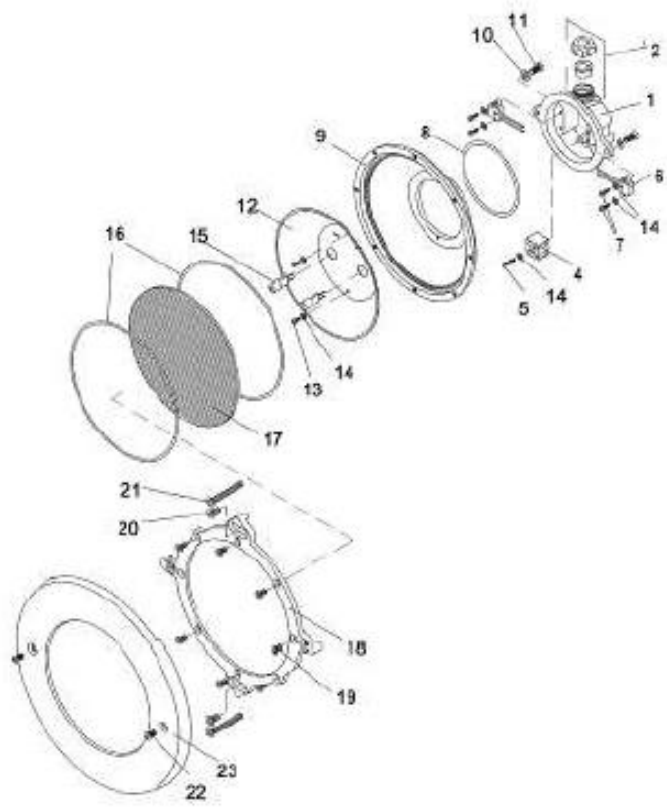

Lampa z brązu 2 x 50W i 2x 65W – cena na zapytanie