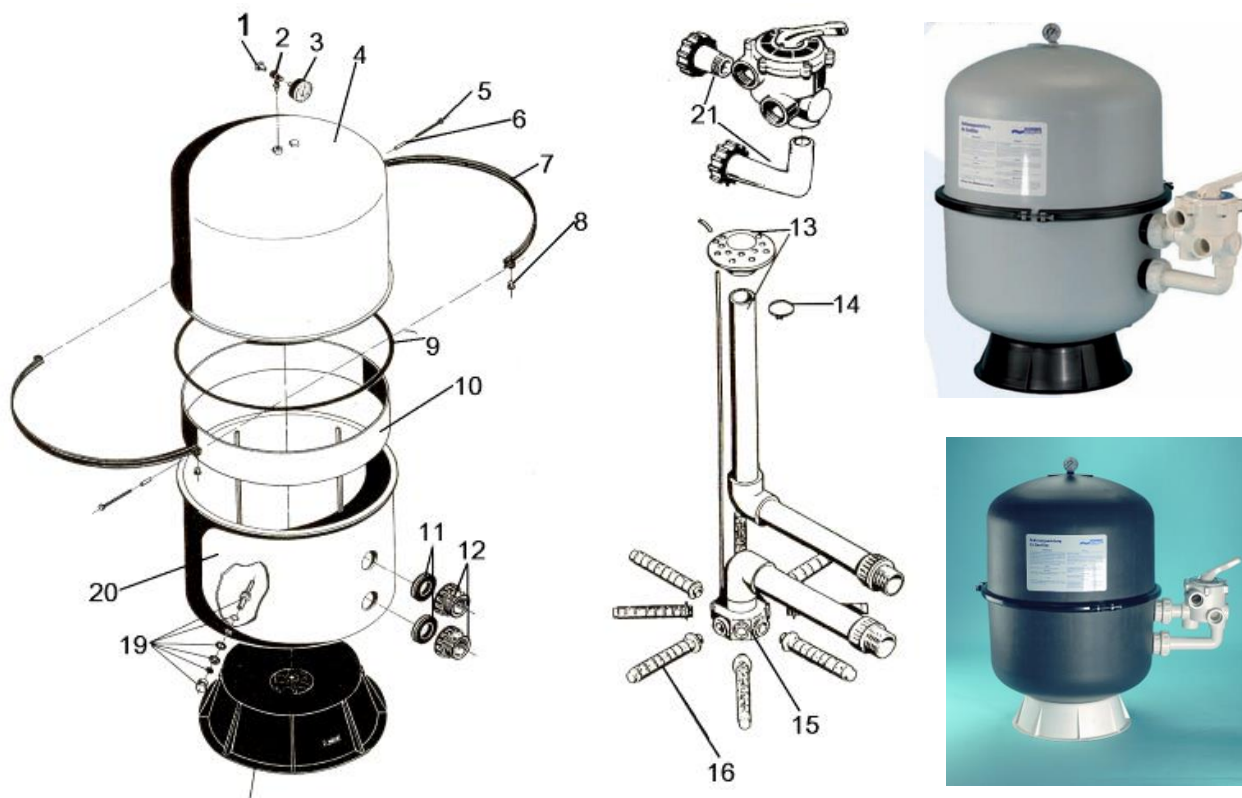

FILTR SWIM TEC

Art.nr	Nazwa	Numer części	Cena netto w EUR/szt.
e14509	odpowietrznik kompletny	1+2+3	30,00
e14506	odpowietrznik bez manometru	1+2	18,00
e86002	manometr gwint od spodu	3	6,25
e14917	przyłącza zaworu 1 1/2"	21	30,00
e14722	obejma spinająca do śr.400 mm	5 +6+7+8	108,00
e14738	obejma spinająca do śr.500 mm	5 +6+7+8	180,00
e14750	obejma spinająca do śr.600 mm	5 +6+7+8	216,00
e14724	uszczelka filtra śr.400 mm	9	30,00
e14740	uszczelka filtra śr.500 mm	9	57,60
e14752	uszczelka filtra śr.600 mm	9	51,60
e86030	nypel wyjściowy 1 1/2"	11+12	10,53
e14200	górny rozdzielacz	13	8,00
e14204	dolny rozdzielacz 8 x 3/4"	15	24,50
e14522	rurka szczelinowa 3/4 ",dł.110mm do 400 mm	16	2,10
e14206	rurka szczelinowa 3/4 ",dł.160mm do 500 mm	16	2,10
e14216	rurka szczelinowa 3/4 " dł.225mm do 600 mm	16	2,10
e14512	spust wody z filtra	19	8,00
e14716	dolna część zbiornika śr.400 mm	20	na zapytanie
e14732	dolna część zbiornika śr.500 mm	20	na zapytanie
e14748	dolna część zbiornika śr.600 mm	20	na zapytanie
e14714	górna część zbiornika śr.400 mm	4	na zapytanie
e14730	górna część zbiornika śr.500 mm	4	na zapytanie
e14746	górna część zbiornika śr.600 mm	4	na zapytanie