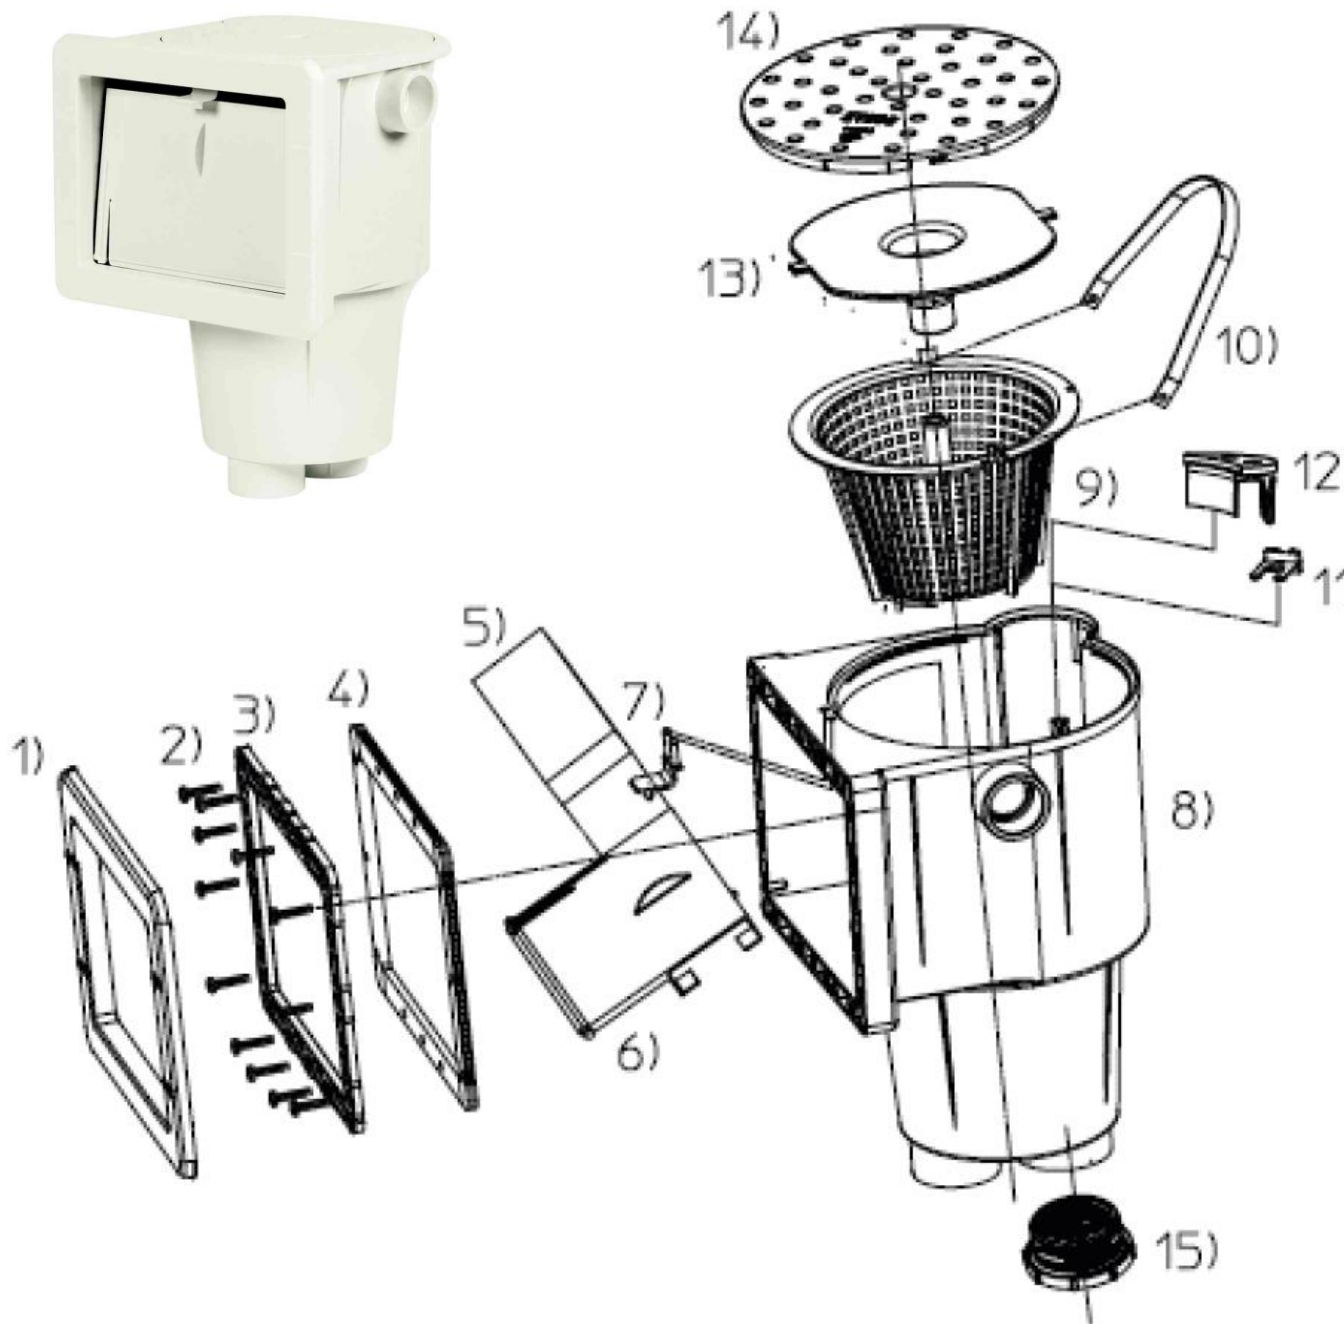

Skimmer White de LUX z tworzywa

Nr art.	Nazwa	Numer części	Cena netto w EUR / szt
e42450	ramka maskująca	1	17,89
e42451	ramka dociskowa	3	18,19
e42452	uszczelka	4	24,84
e42453	klapka	5+6	27,17
e42454	uchwyt klapki	7	8,34
e42456	koszyk	9+10	24,37
e42458	pokrywa	12+14	28,91
e42459	przełącznik węża	13	18,95