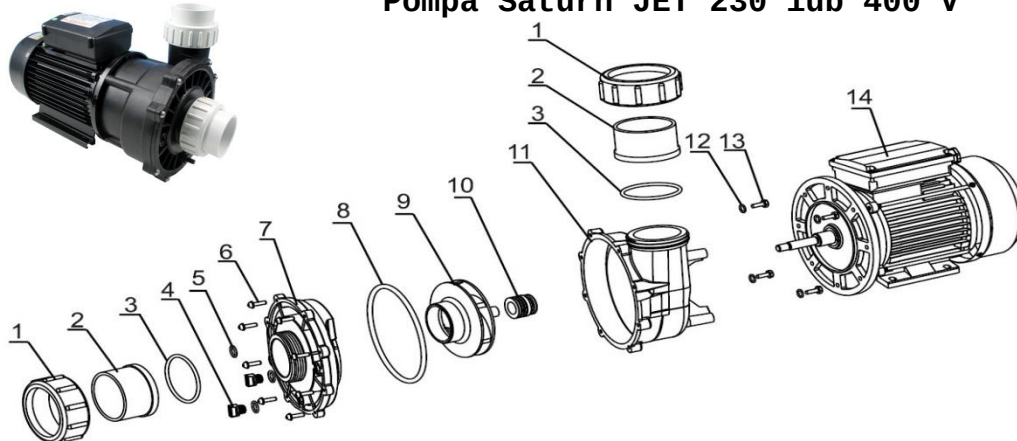

Pompa Saturn JET 230 lub 400 V

Art.nr	Nazwa towaru	Nr części	Cena netto w EUR /szt
e01300	pokrywa obudowy pompy Saturn JET	7	30,00
e01301	wirnik pompy pompy Saturn JET	9	21,60
e01302	pierścień uszczelniający	10	51,60
e01303	obudowa pompy Saturn JET	11	48,00
e01304	uszczelka obudowy	8	4,10
e01305	uszczelka przyłącza	3	3,00
e10107	przyłącze pompy	1+2	5,82