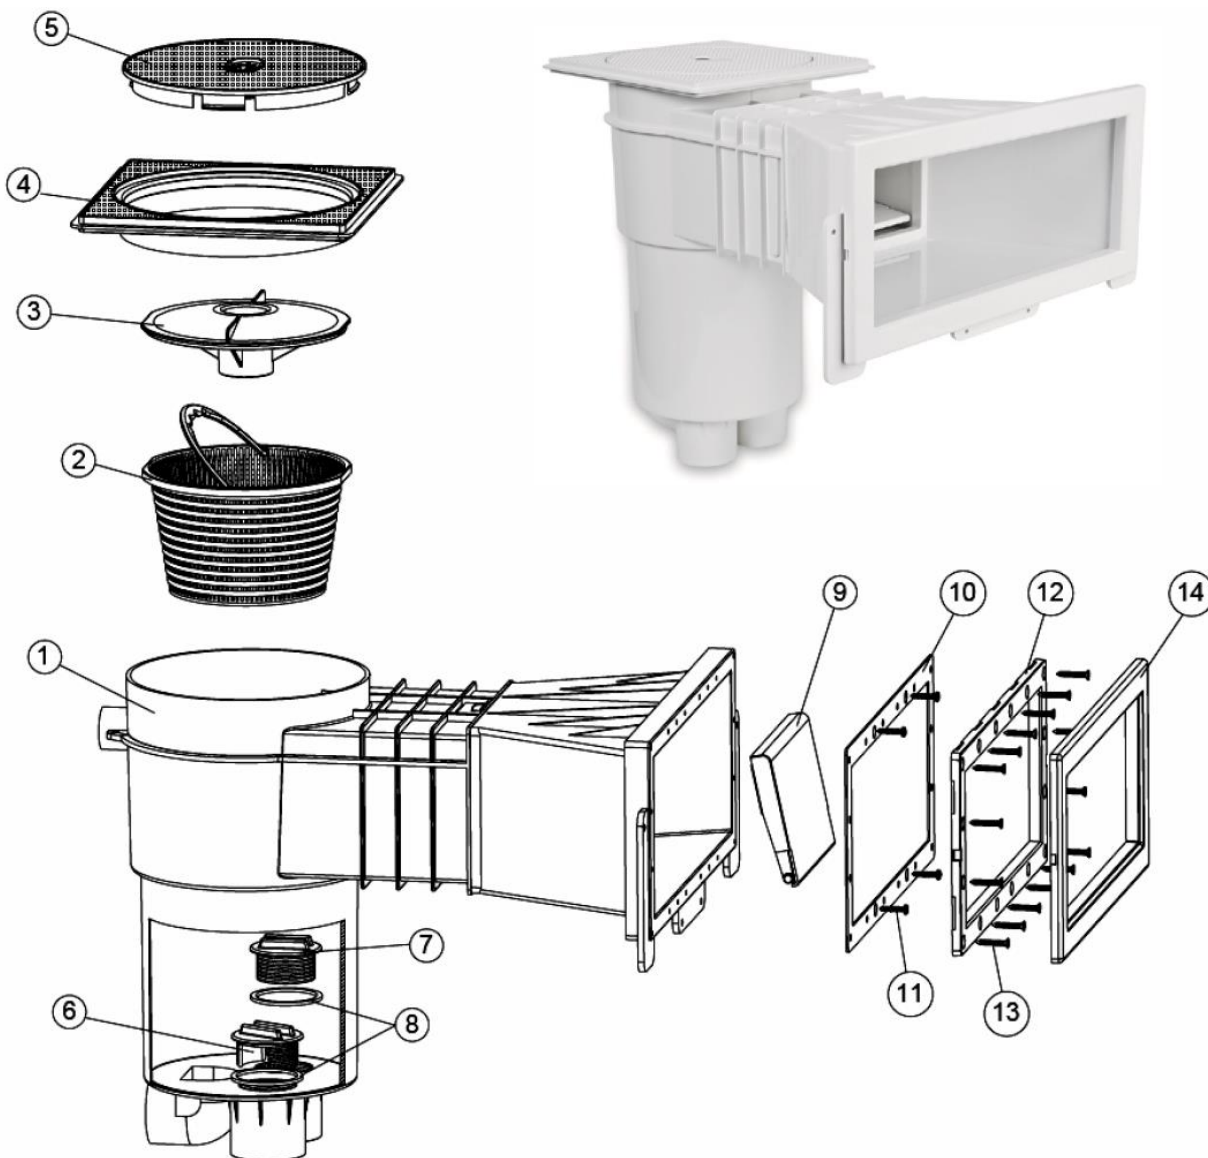

Skimmer szeroki EURO z serii WHITE EDITION kod 20420

Art.nr	Numer części	Cena netto w EUR / szt
E01206	2	9,00
E01205	3	12,50
E01201	4 + 5	26,00
E42280	6 + 8	5,21
E42282	7 + 8	5,72
E01210	9	15,00
E01213-G	10	12,50
E012122	11	10,00
E01214	12	12,50
B-039-25	13	0,75
E01215	14	10,00