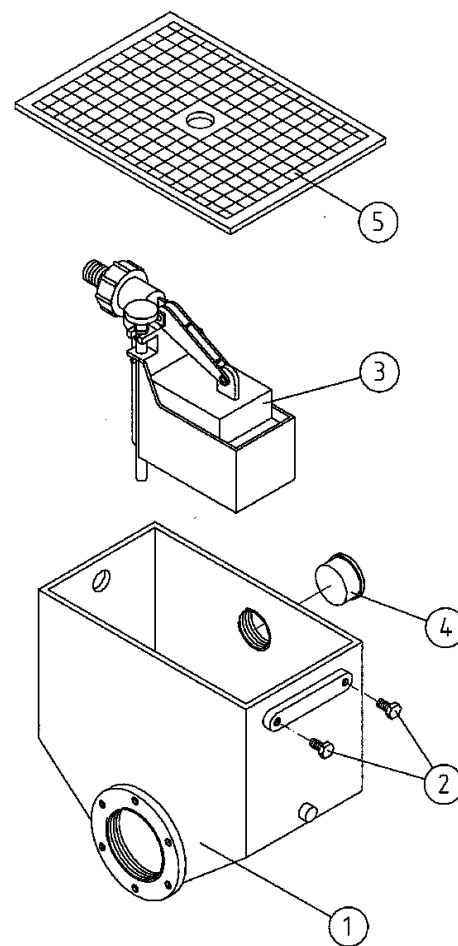

Regulator poziomu wody do skimmera z brązu