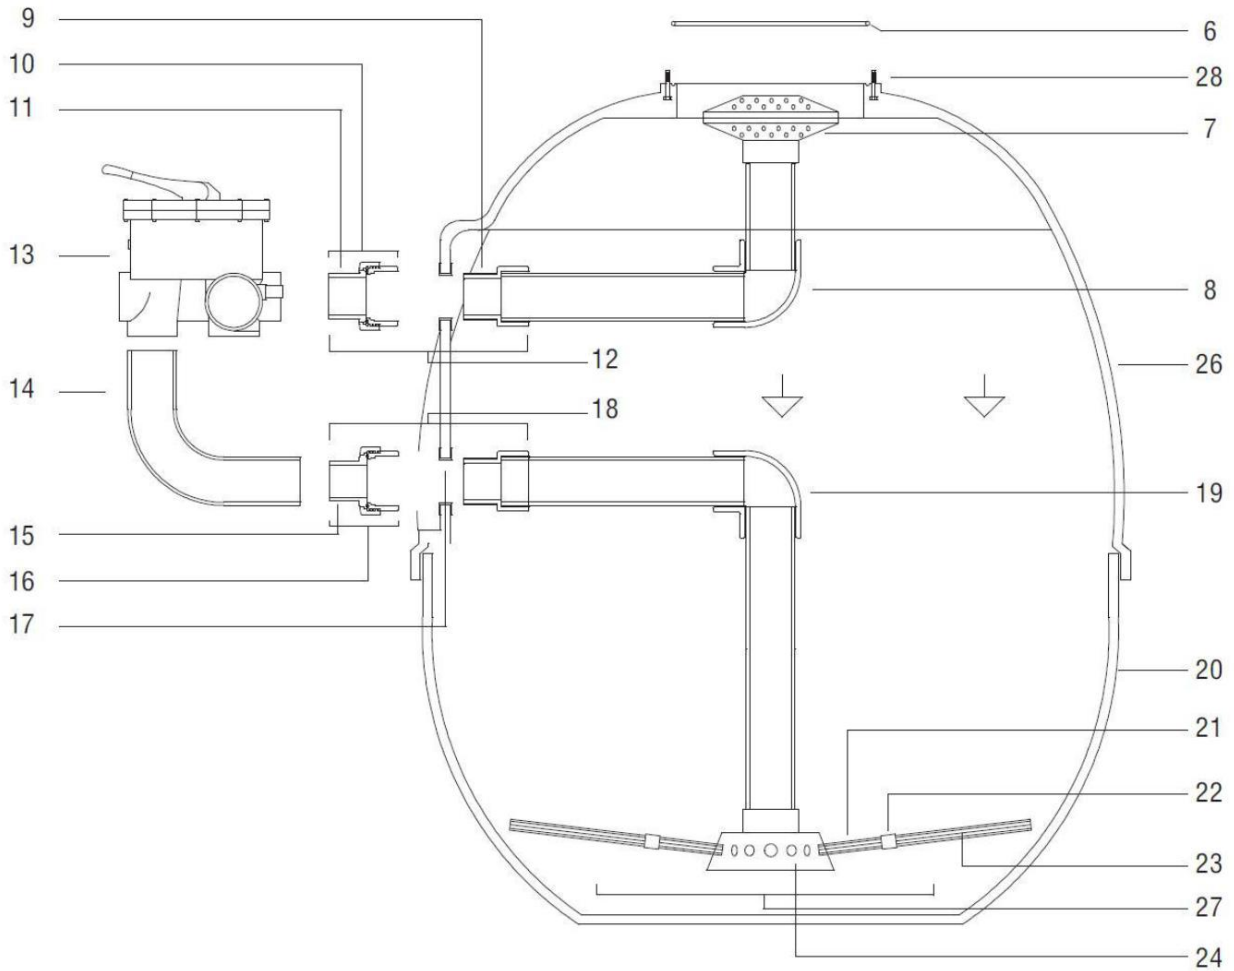

Filtr Tebas SYRIUS

Ceny na zapytanie