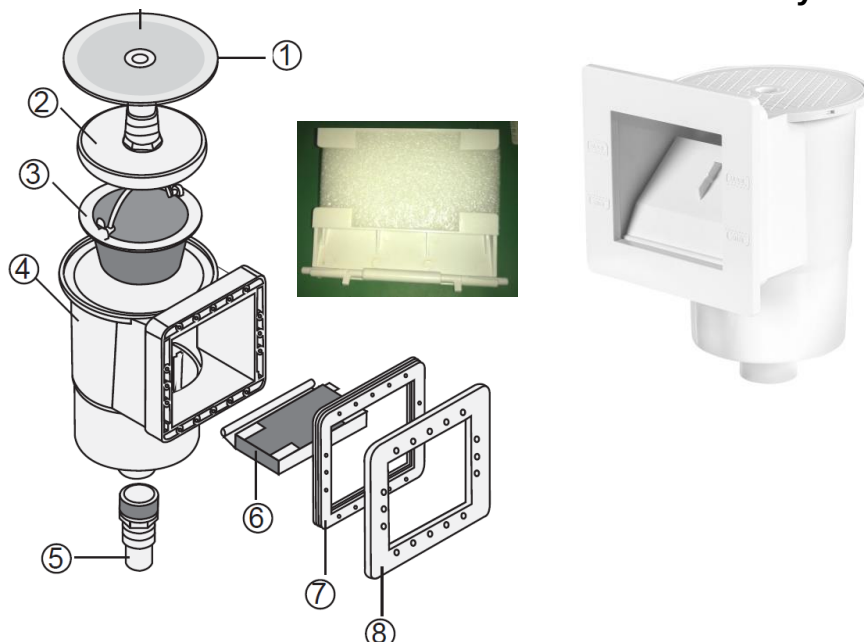

## Miniskimmer z tworzywa model 2

Nr art.	Nazwa	Numer części	Cena netto w EUR/szt
e42400	pokrywa	1	3,90
e42401	przyłącze węża	2	4,25
e42402	koszyk	3	2,45
e42405	złączka węża	5	1,25
e42403	klapka	6	2,60
e42404	uszczelka (podwójna)	7	1,95
e42405	ramka	8	3,90