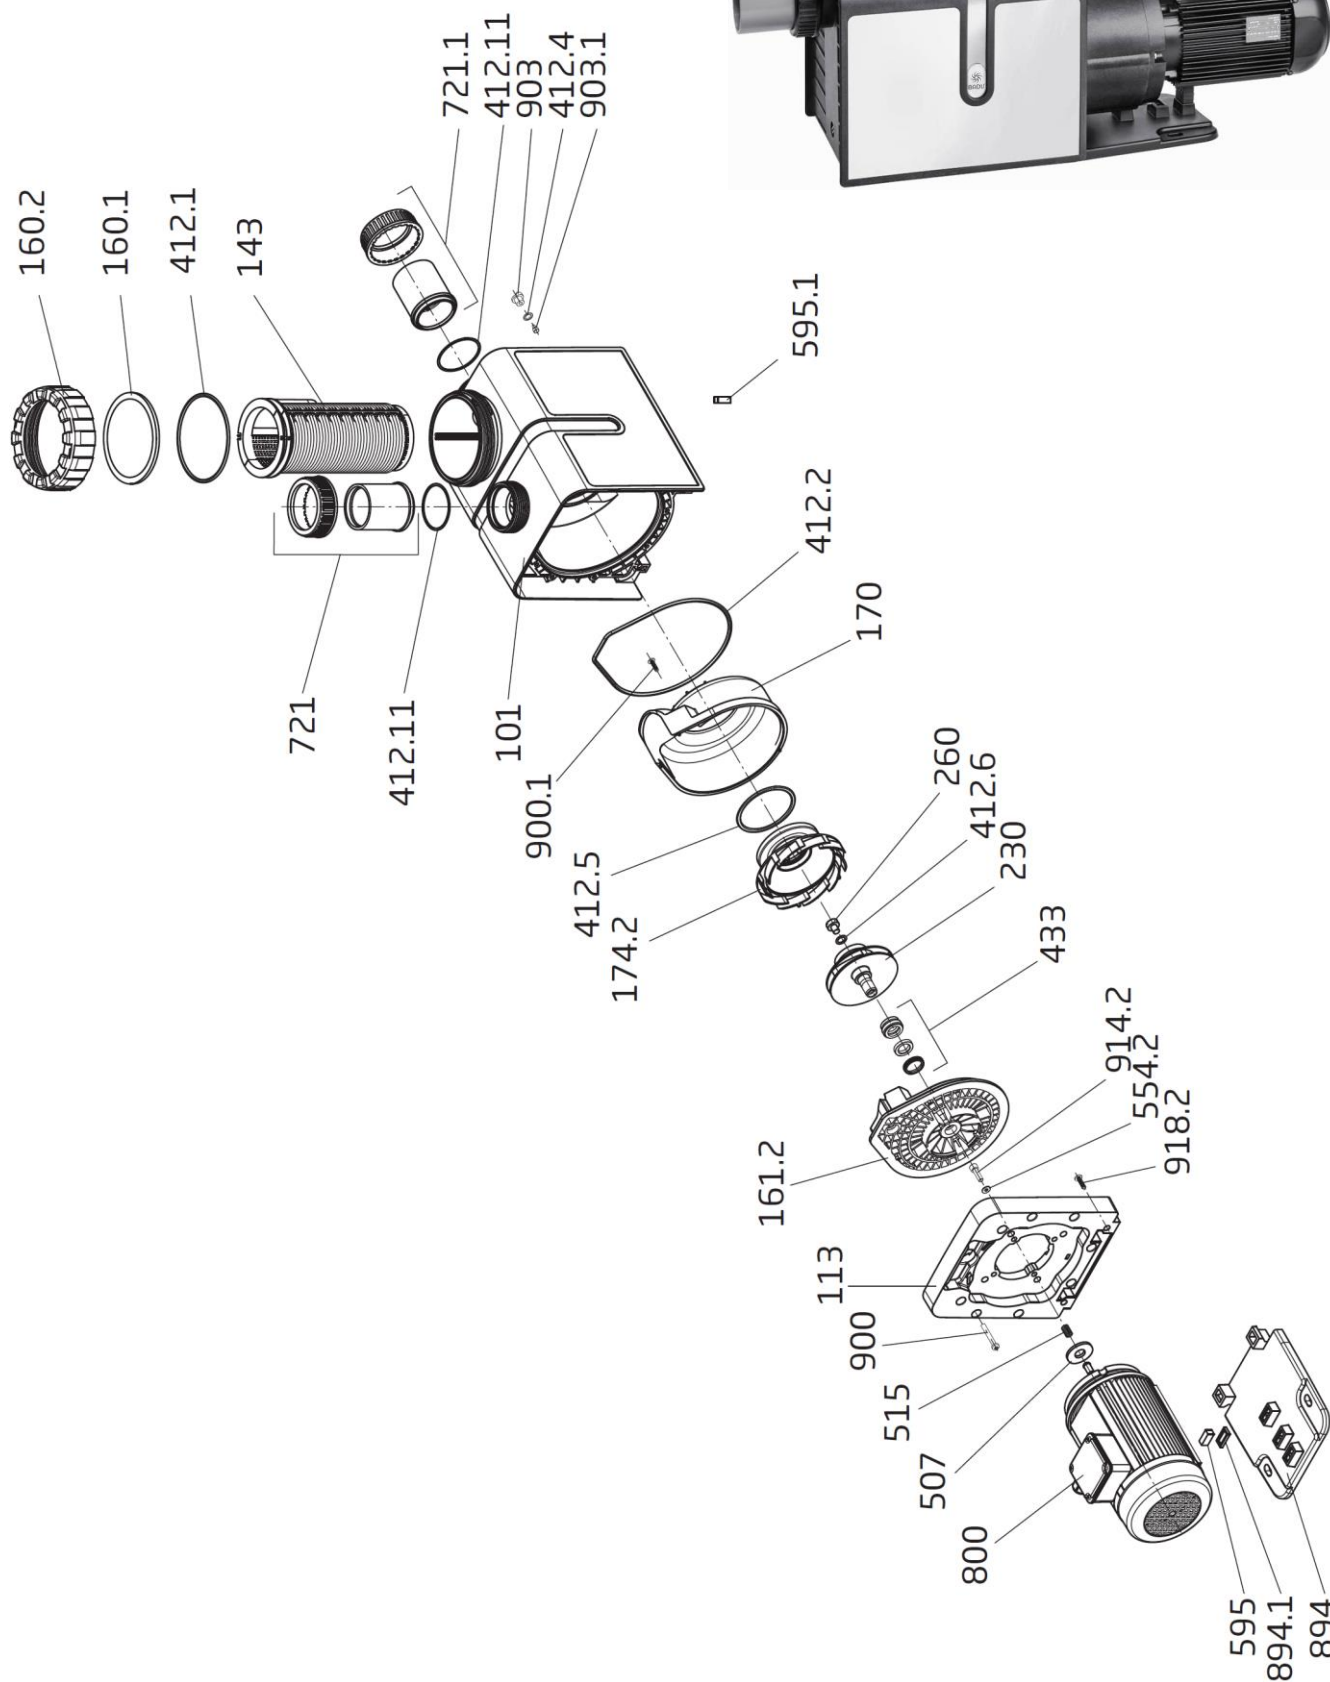

Badu Profi

Ceny części na zapytanie