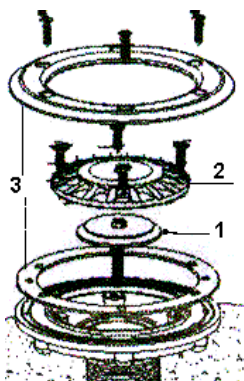

Dysza Euro tworzywa

Nr art.	Nazwa	Numer części	Cena netto w EUR/szt
e45203	pokrywa z oczkiem dyszy	1	9,47
e45200	uszczelki z kołnierzem i śrubami	2	12,61
e45204	nakrętka z uszczelką	3	5,90

Dysza denna do folii z tworzywa

Nr art.	Nazwa	Numer części	Cena netto w EUR/szt
e45201	regulacja wypływu	1	3,56
e45205	pokrywa	2	5,30
e45206	uszczelka z kołnierzem	3	25,14

Odpływ denny Euro typ Astral z tworzywa

Model 1

Nr art.	Numer części	Cena netto w EUR / szt
e45208	1	38,62
e45210	2	8,41

Odpływ denny Euro z tworzywa

Model 2

Nr art.	Numer części	Cena netto w EUR/szt
e45212	2	19,80
e45211	1	16,50

Odpływ denny MINI

Nr art.	Numer części	Cena netto w EUR/szt
e45219	1+2	7,00
e45220	3	35,00