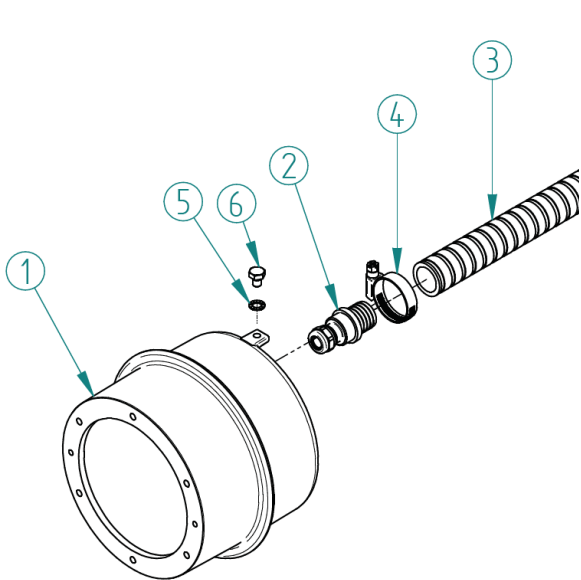

Puszka lampy z brązu Midi