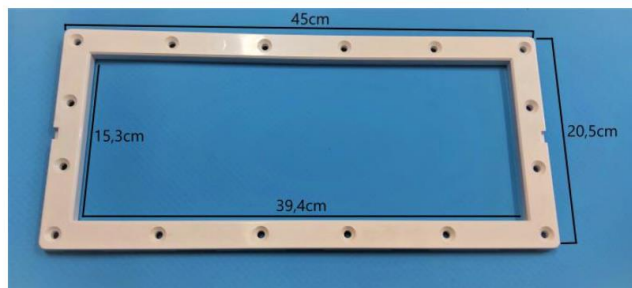

Kołnierze dociskające uszczelki do skimmerów

e01214