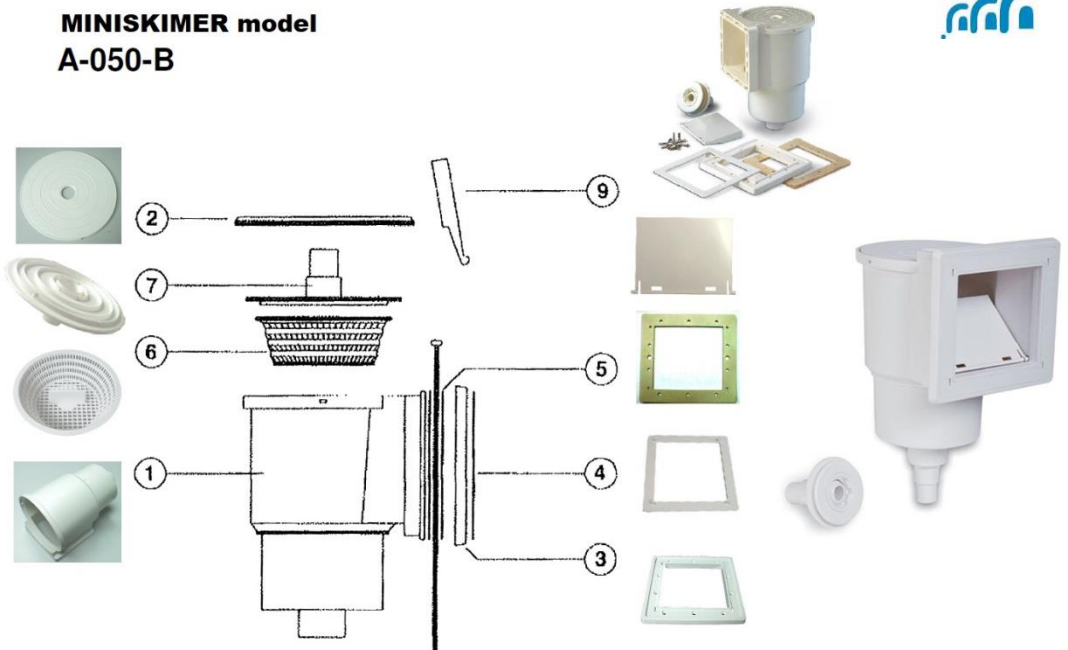

**MINISKIMER model
A-050-B**