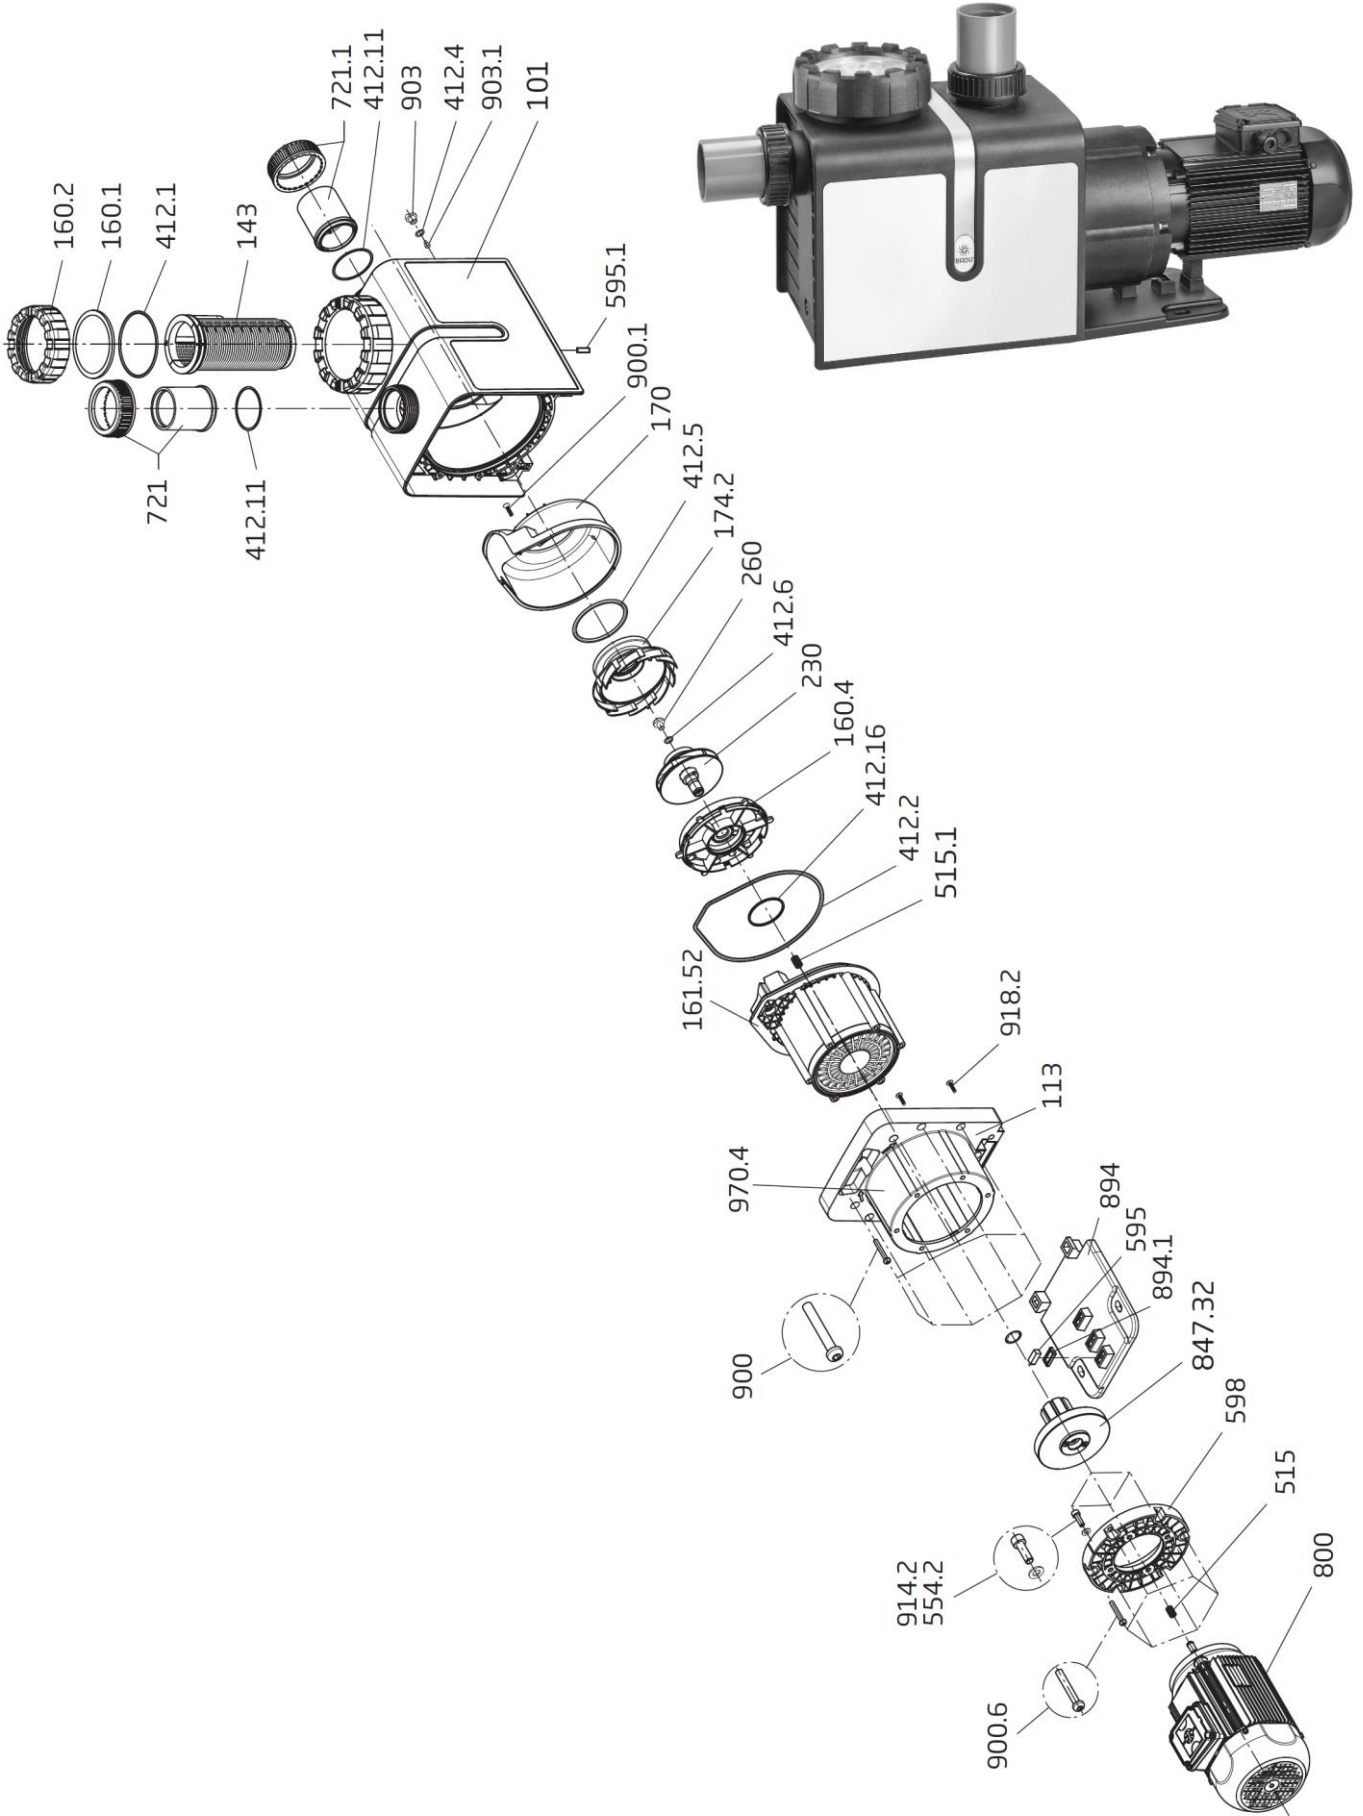

Badu Profi - MK

Ceny części na zapytanie