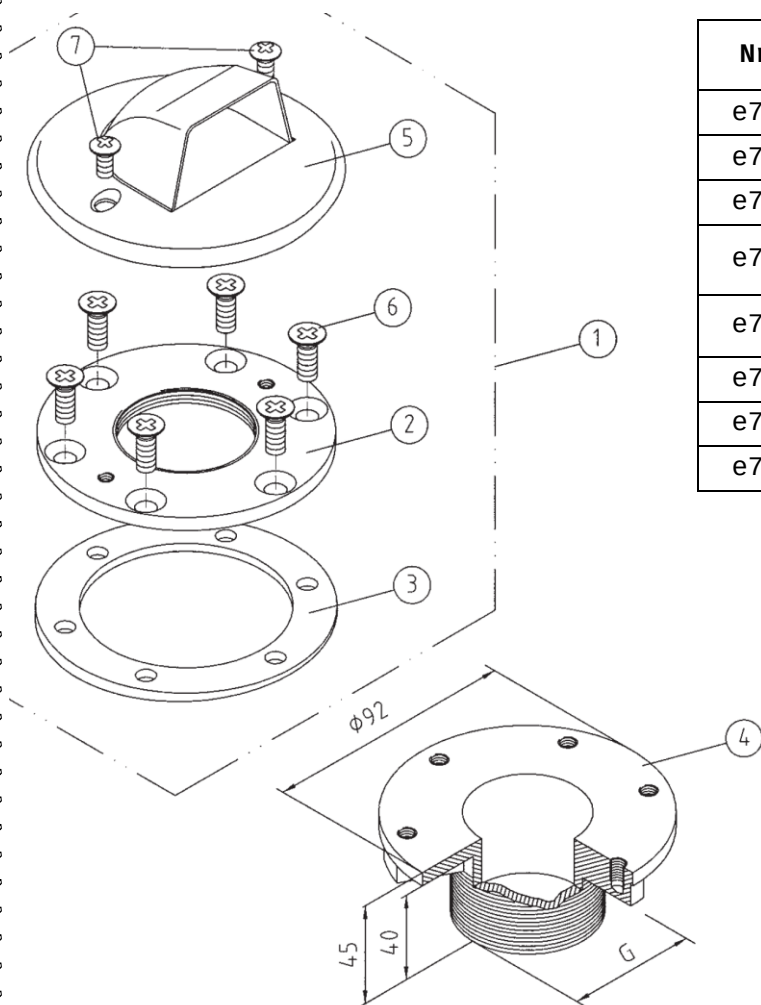

Muszla z brązu do basenu foliowego pokrywa stalowa

Nr art.	Numer części	Cena netto w EUR / szt
e7771397	1	95,50
e7771398	2	37,68
e7771399	3	4,84
e7771400	4 = gwint 1 1/2" , 40mm	73,56
e7771401	4 = gwint 2" , 40mm	108,34
e7771402	5	60,59
e7771403	6	2,48
e7771404	7	2,48