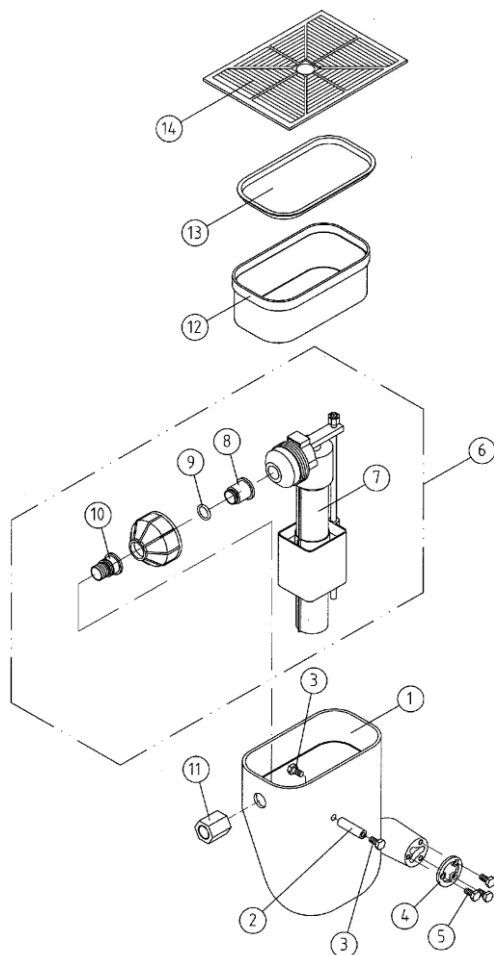

Regulator poziomu wody do skimmera z brązu