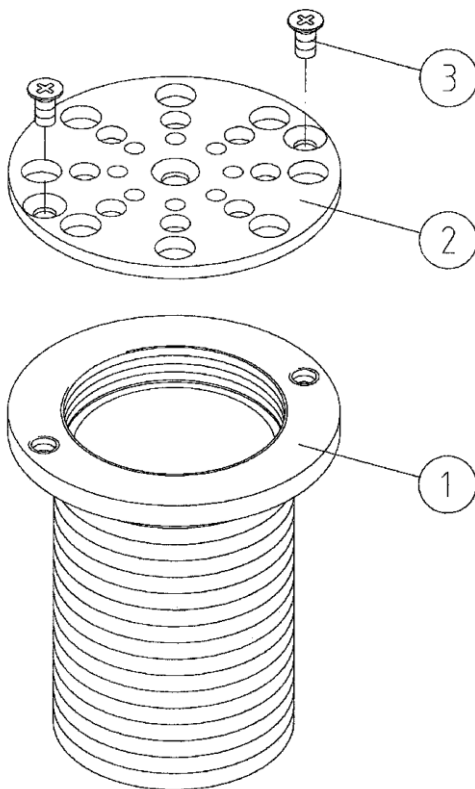

Odplyw rynny z brązu GZ 1 1/2 ”