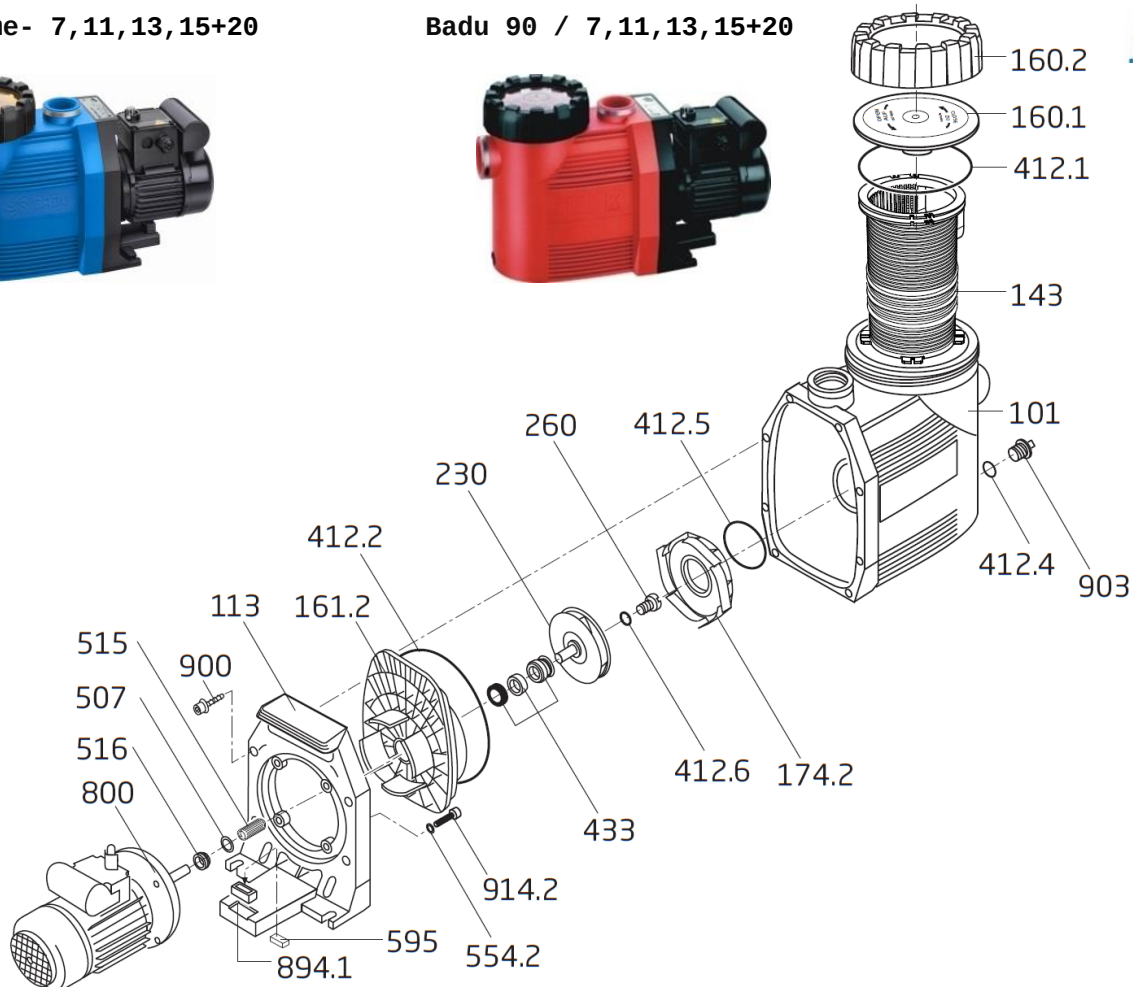

Badu Prime- 7,11,13,15+20

Badu 90 / 7,11,13,15+20

Nr części	Ilość w pompie	Art.nr	Cena netto w EURO/szt
101 komplet , czarna do BADU 90/ 7 i 11	1	2921.110.103	181,01
101 komplet , NIEBIESKA do PRIME 7 i 11	1	2921.110.138	181,01
101 komplet, czarna do 90/13, /15, /15G, /20, /20G	1	2921.310.105	181,01
101 komplet , NIEBIESKA do PRIME 13, 15 + 20	1	2921.310.138	181,01
113	1	2921.111.300	67,82
143	1	2901.114.300	13,18
160.1	1	2921.116.010	28,22
160.2	1	2921.116.020	28,22
161.2 do BADU 90/7, 90/11 i 90/13	1	2921.116.120	45,58
161.2 do BADU 90/15, 90/15 G, 90/20 i 90/20 G	1	2921.316.120	46,08
174.2 do BADU 90/7, 90/11 i 90/13	1	2921.117.420	47,74
174.2 do BADU 90/15 G i 90/20 G (prod.do 02/07)	1	2921.317.420	48,89
174.2 do BADU 90/15 und 90/20 (prod.od 03/07)	1	2921.317.421	48,89
230 do BADU 90/7 , Prime 7	1	2921.123.001	45,07
230 do BADU 90/11 , Prime 11	1	2921.223.001	46,66
230 do BADU 90/13 , Prime 13	1	2921.223.002	49,32
230 do BADU 90/15 G (prod.do 09/07) (zawiera część 260 + 412.6)	1	2920.323.000	54,24
230 do BADU 90/15 , Prmie 15 (prod od 10/07)	1	2921.323.001	54,36
230 do BADU 90/20 G (prod.do 09/07) (zawiera część 260 + 412.6)	1	2920.423.000	57,41
230 do BADU 90/20 , Prime 20 (prod.od 10/07)	1	2190.208.057	52,99
260 do BADU 90/7, /11 , /13 i PRIME 7, 11, 13	1	2920.126.000	0,68
260 do BADU 90/15, /15G, /20, /20G i PRIME 15 + 20	1	2920.326.000	1,80
412.1	1	2921.141.210	3,38
412.2	1	2921.141.220	4,18
412.4	1	2302.002.062	0,40