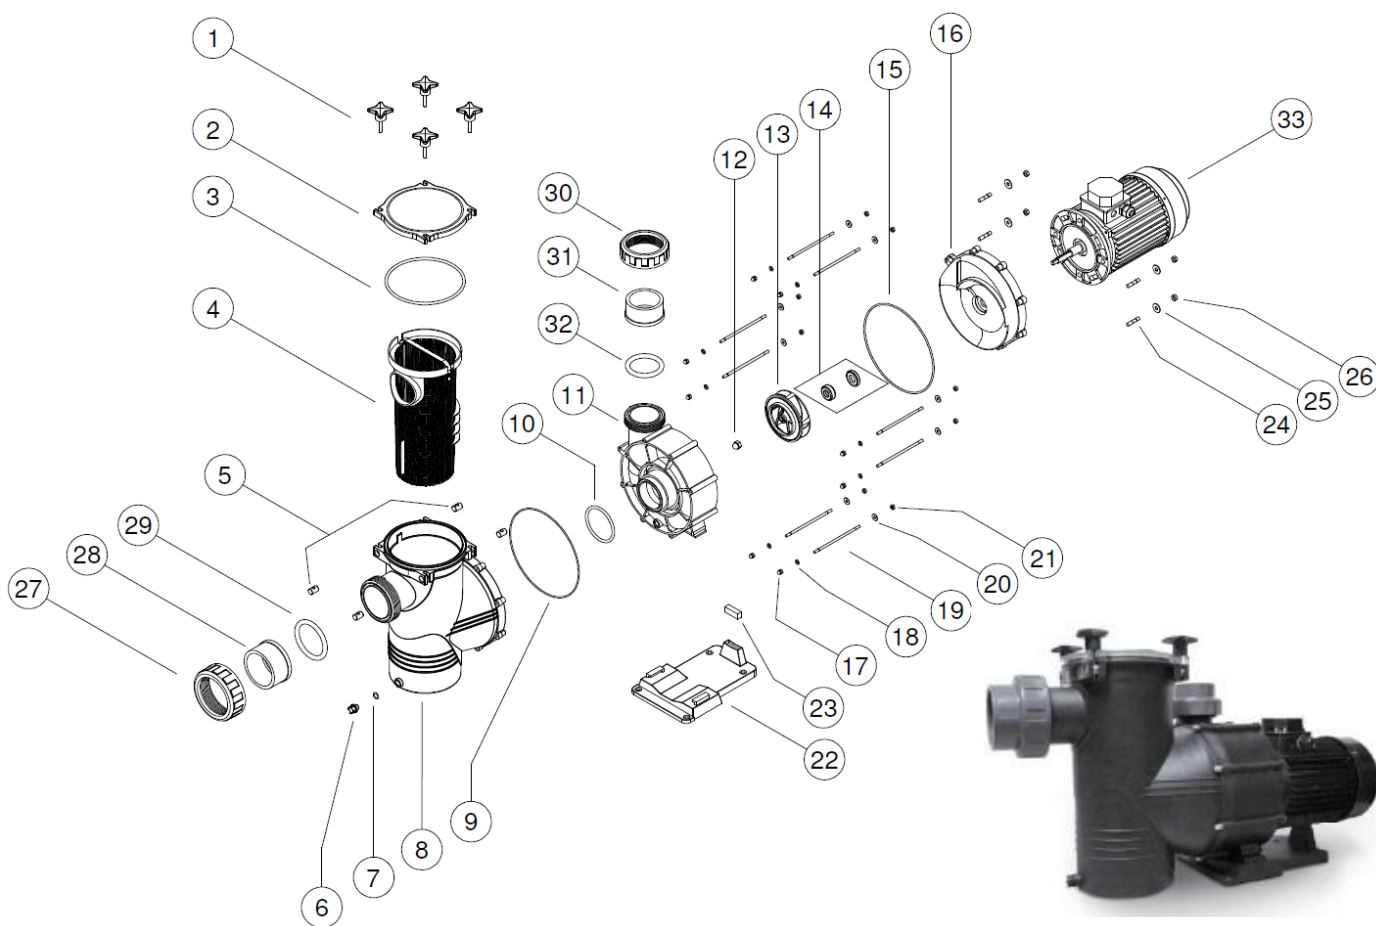

Pompa Big Discovery

Art.nr	Nr części	Cena netto w EURO/szt
HD001000	1	4,75
HD006035	2	31,00
HD021175	3	5,95
HD018025	4	16,40
HD026100	5	5,40
HD036000	6	0,85
HD021100	7	0,25
HD041110	8	119,10
HD021170	9	6,85
HD021180	10	3,30
HD041047	11	77,45
HD031075	12	5,00
HD051140	13 do 2,20kW , 45m³/h	18,50
HD051150	13 do 2,90kW , 63m³/h	18,50
HD051149	13 do 4,00kW , 72m³/h	17,60
HD056010	14	50,05
HD021095	15	6,55
HD061040	16	56,60
HD076055	27+28+29	48,35
HD076030	30+31+32	42,55