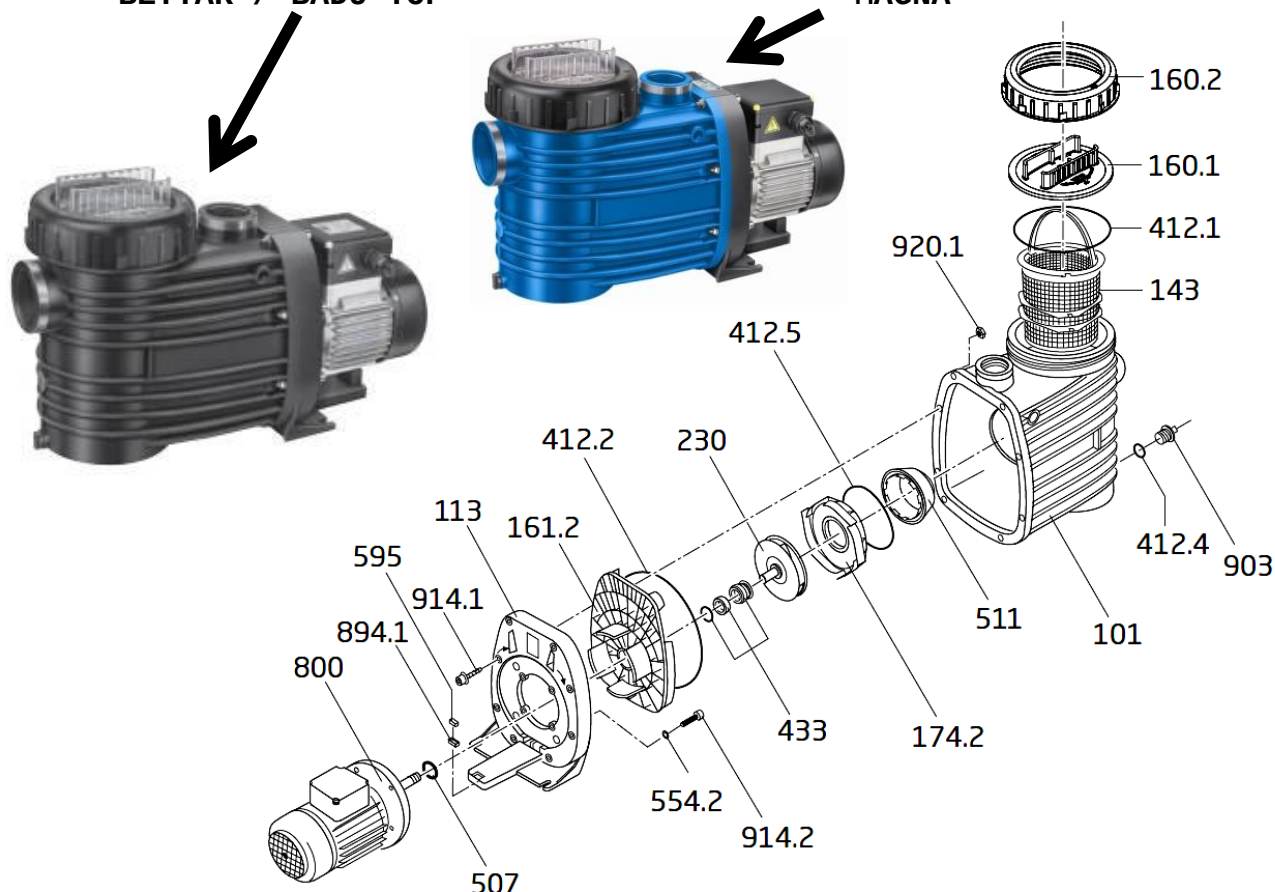

**BETTAR / BADU TOP**

**MAGNA**

Nr części BETTAR	Ilość w pompie	Art.nr	Cena netto w EURO/szt
czarna 101-komplet 101, 143, 160.1, 160.2, 412.1, 412, 4, 903	1	292.1110.104	100,15
niebieska 101 - komplet 101, 143, 160.1, 160.2, 412.1, 412,4, 903	1	2921.110.137	147,10
113	1	2921.111.305	37,37
143	1	2920.314.300	13,18
160.1	1	2921.116.011	15,48
160.2	1	2921.116.021	15,48
161.2	1	2921.116.125	24,91
174.2	1	2920.117.420	15,05
230 do BETTAR 8	1	2921.123.004	21,82
230 do BETTAR 12	1	2921.123.005	21,60
230 do BETTAR 14	1	2921.123.030	21,82
230 do BETTAR 20	1	2920.423.000	21,82
230 do BETTAR 25	1	2920.523.000	63,81
412.1	1	2921.141.215	1,94
412.2	1	2921.141.220	4,18
412.4	1	2302.002.062	0,40
412.5	1	2921.141.255	1,11
433	1	2920.143.315	30,89
433 do BETTAR 20 i 25	1	2920.343.310	39,17
507	1	2921.150.700	0,30
511	1	2921.151.105	11,45
554.2	4	5871.250.802	0,43
595	1	2920.359.501	0,91
894.1	4	2920.389.410	0,46
903	1	2923.591.201	0,73
914.1	8	2921.191.416	0,58
914.2	4	5879.120.825	0,71
920.1	8	2921.192.015	0,33
Klucz pokrywy		2921.199.800	4,18