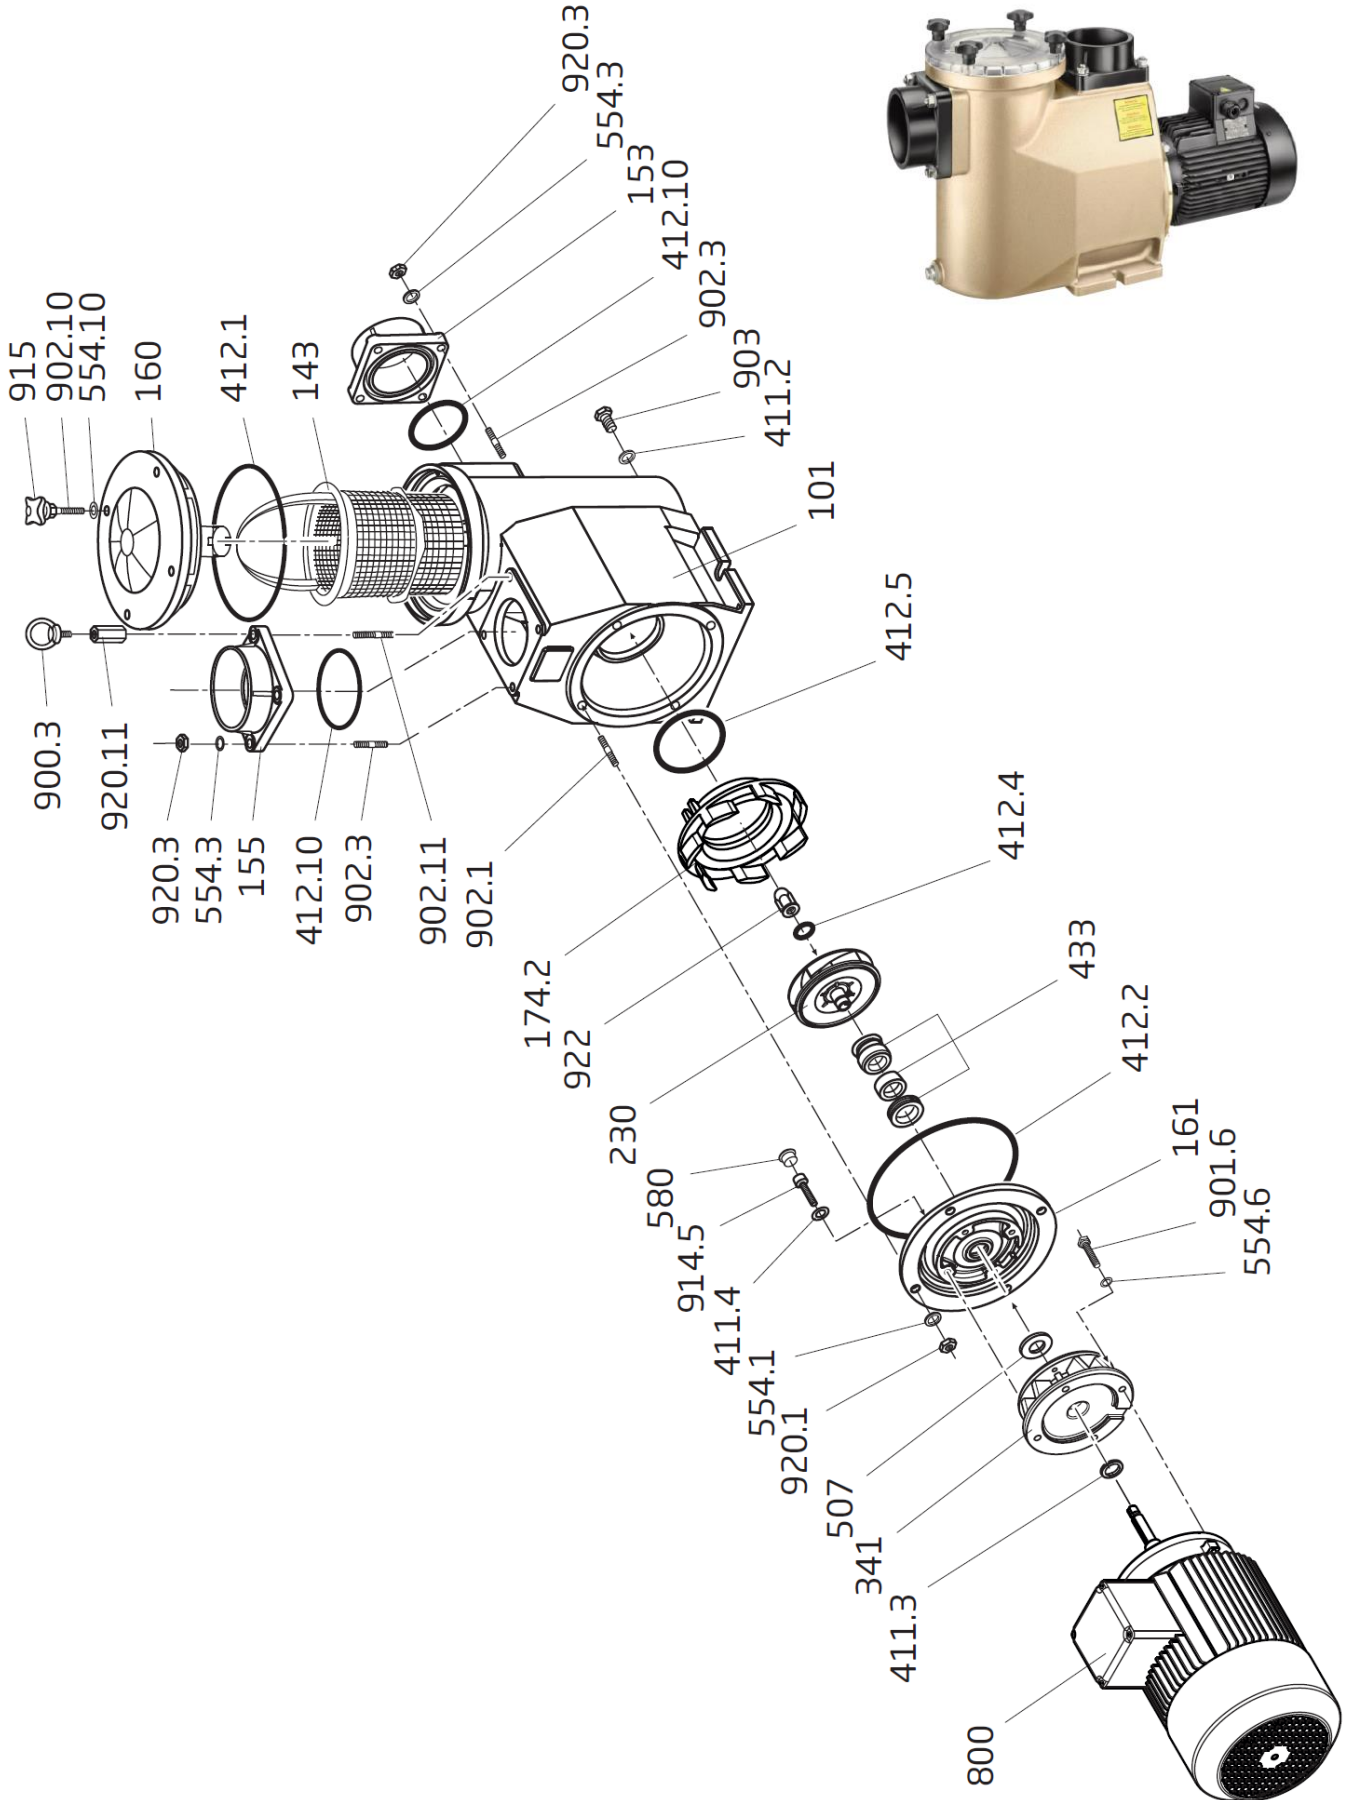

Ceny podawane na zapytanie