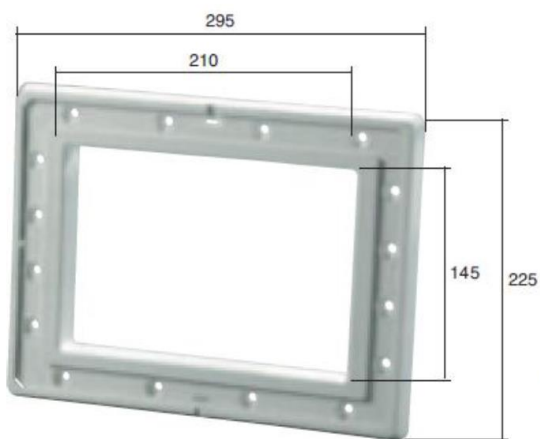

Kołnierze dociskające uszczelki do skimmerów

e42314