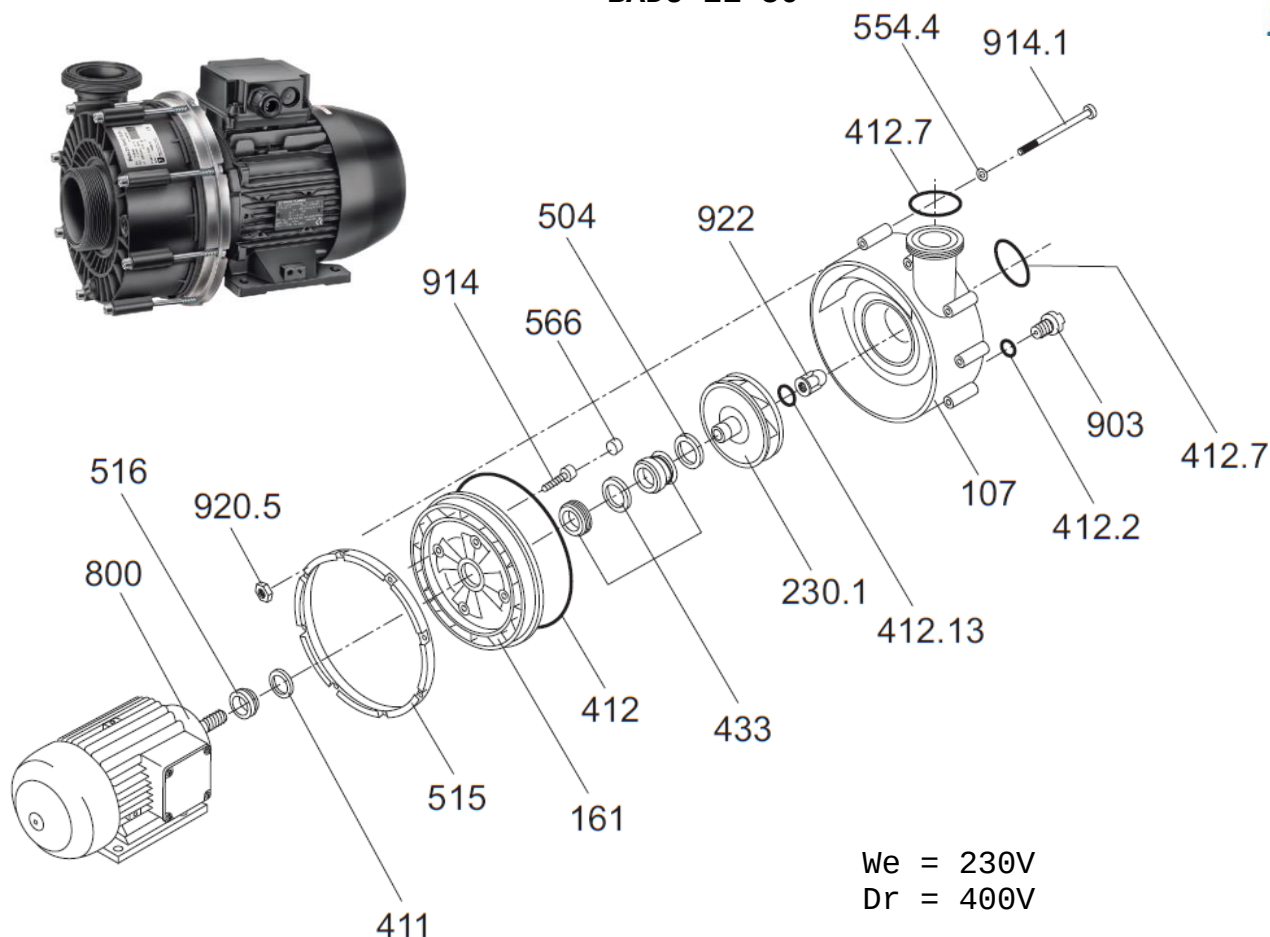

BADU 21-50

We = 230V

Dr = 400V

Nr części	Ilość	Art.nr	Cena netto w EUR/szt
107 - złączka 52/52 mm	1	2923.610.701	99,07
107 - gwint 2 3/4	1	2923.610.721	99,07
107 do 21-50/43 GT 27" i 21-50/44 GT 27" do B.J. Smart	1	2923.610.705	99,07
161	1	2923.616.100	86,26
230.1(części 412.13 + 922) do BADU 21-50/42 i 21-50/42 G	1	2923.623.011	79,06
230.1(części 412.13 + 922) do BADU 21-50/43 We., 21-50/43 G We i 21-50/43 GT 27" We do BADU Jet Smart	1	2923.623.020	79,06
230.1(części 412.13 + 922) do BADU 21-50/43 Dr. I 21-50/43 G Dr.	1	2923.623.021	79,06
230.1(części 412.13 + 922) do BADU 21-50/44, 21-50/44 G i 21/50/44 GT 27" do BADU Jet Smart	1	2923.623.023	79,06
411	1	2923.141.100	0,27
412	1	2920.141.220	3,89
412.2	1	2923.541.220	0,53
412.7	2	2923.641.270	6,19
412.13	1	2923.541.222	1,80
433	1	2920.343.310	39,17
504	1	2923.650.400	4,90
515	1	2923.651.500	56,30
516	1	2921.151.600	2,02
554.4	8	5871.250.601	0,10
566	4	2923.456.600	2,09
903	1	2923.591.201	0,73
914	4	5819.120.816	0,88
914.1	8	2920.191.000	1,38
920.5	8	5879.340.600	0,26
922	1	2923.592.202	12,10