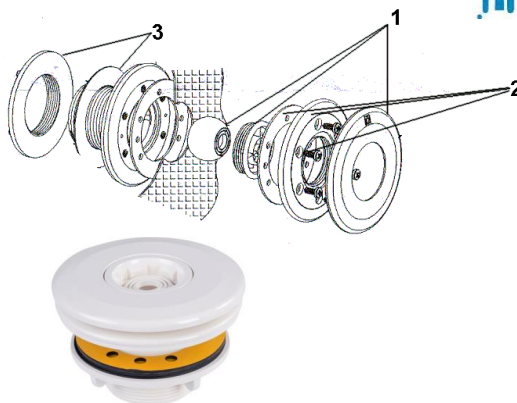

Dysza Euro tworzywa

Nr art.	Nazwa	Numer części	Cena netto w EUR/szt
e45203	pokrywa z oczkiem dyszy	1	9,47
e45200	uszczelki z kołnierzem i śrubami	2	12,61
e45204	nakrętka z uszczelką	3	5,90

Dysza denna do folii z tworzywa