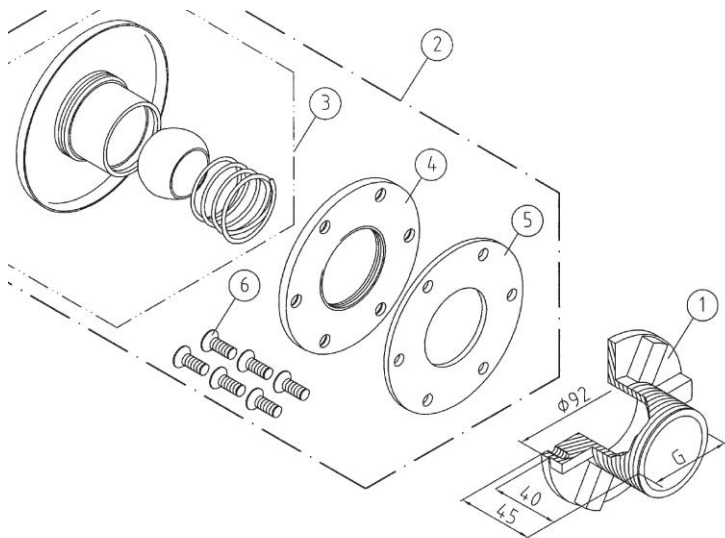

Dysza z brązu do basenu foliowego

Nr art.	Numer części	Cena netto w EUR/szt.
e7771374	1=gwint 1 1/2" 40 mm	81,64
e7771375	1=gwint 2" 40 mm	120,25
e7771376	1=gwint 1 1/2" 70 mm	190,72
e7771377	2	98,96
e7771378	3	62,65
e7771379	4	41,82
e7771380	5	5,36
e7771381	6	2,76