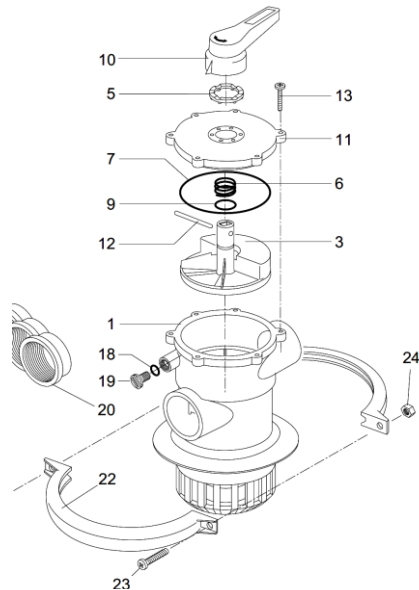

1 1/2 i 2" stary model

Zawór 1 1/2 "