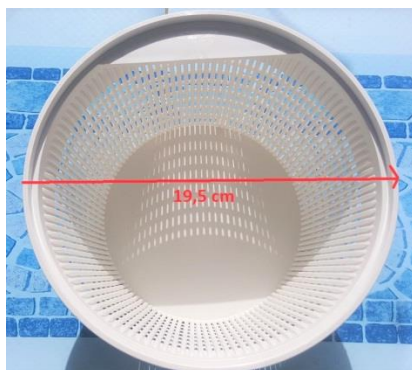

Skimmer EURO z tworzywa 15 litrów kod 20412

kod 20412
model A-003-L-NEW

Art.nr	Numer części	Cena netto w EUR/szt
e01240	2	8,55
e01242	4	14,00
e01244	5	7,75
e01246	6+7	16,50
e01248	8	50,00
e01250	10+12	11,05

e01242