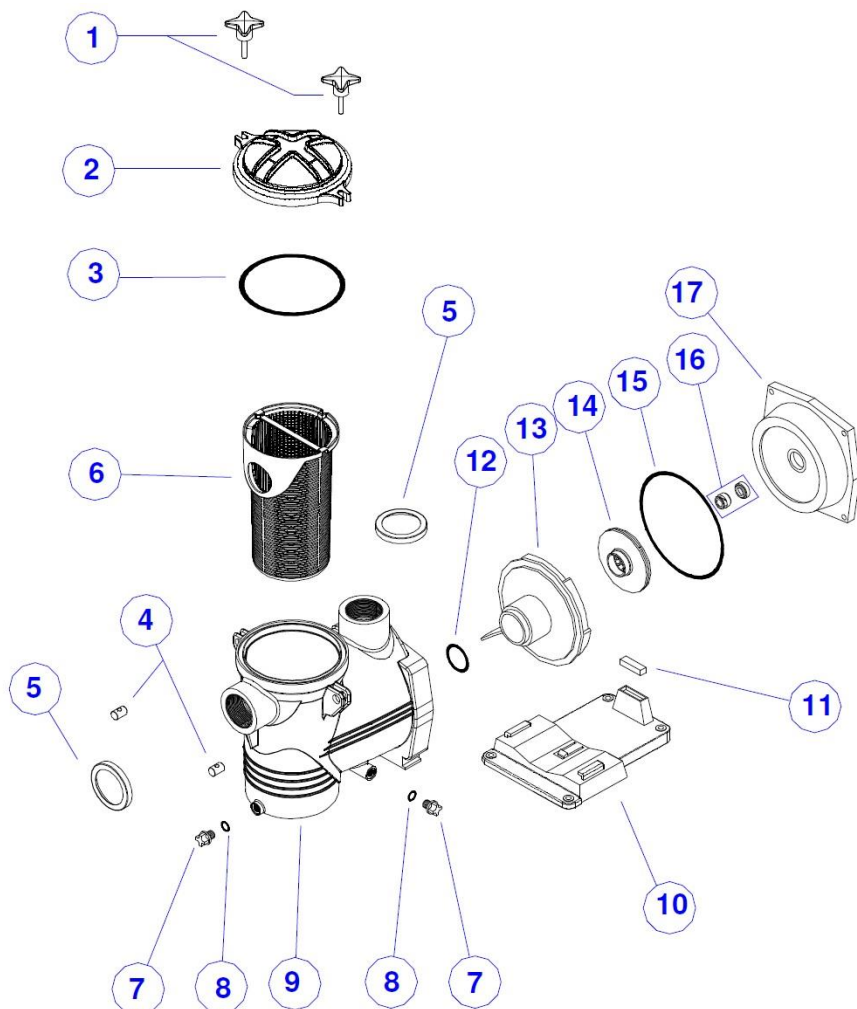

Pompa Discovery

Art.nr	Nr części pompy	Cena netto w EURO/szt
HD001000	1	4,75
HD006030	2	45,95
HD021161	3	12,80
HD026100	4	5,40
HD081000	5	5,65
HD018020	6	12,80
HD036000	7	0,85
HD021100	8	0,25
HD041105	9	131,05
HD066000	10	22,65
HD066020	10 - do 2,2kW	16,55
HD071005	11	1,35
HD021040	12	2,35
HD046010	13	19,70
HD051155	14 do 0,37kW	35,95
HD051165	14 do 0,55kW	35,95
HD051175	14 do 0,75kW	35,95
HD051185	14 do 1,1kW	35,95
HD051195	14 do 1,5kW , 25m3/h	35,95
HD051205	14 do 2,20kW , 28m3/h	35,95
HD021190	15	9,50
HD056005	16	21,25
HD061010	17 do 0,37kW, 0,55kW, 0,75kW	65,45
HD061015	17 do 1,1kW, 1,5kW, 2,2kW	65,45