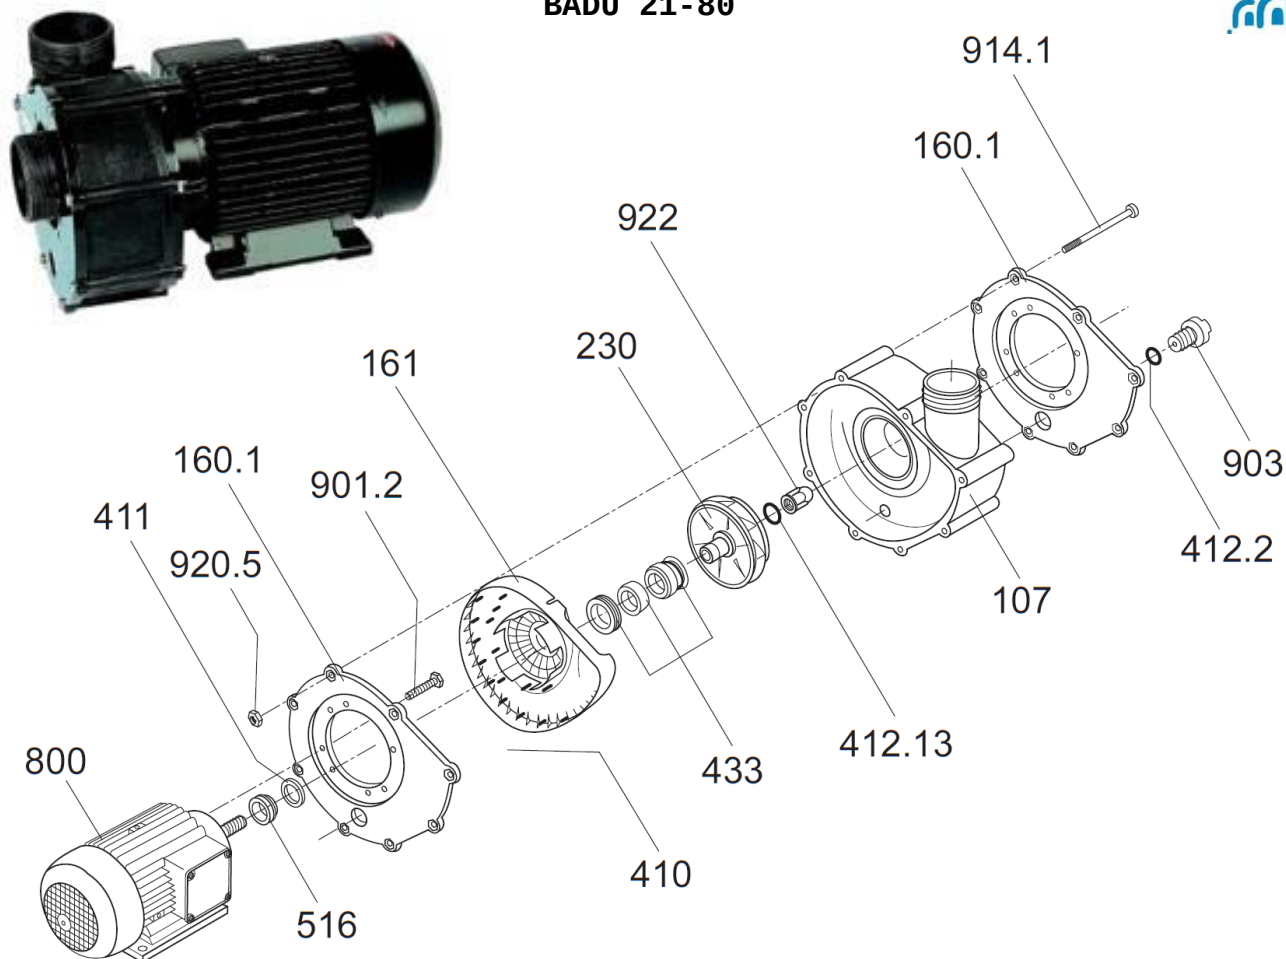

BADU 21-80

Nr części	Ilość	Art.nr	Cena netto w EUR/szt
107 - złączka 82 mm do BADU 21-80/32, 21-80/31R i 21-80/32R	1	2923.110.710	185,98
107 - złączka 82mm do BADU 21-80/33 i 21-80/34	1	2923.110.714	185,40
107 - gwint do BADU 21-80/32, 21-80/31R i 21-80/32R	1	2923.110.720	185,98
107 - gwint do BADU 21-80/33 G i 21-80/34 G	1	2923.110.728	185,40
160.1	2	2923.116.010	71,28
161	1	2923.116.100	86,40
230.1(części 412.13 i 922) do BADU 21-80/31R i 21-80/31R G	1	2923.123.045	89,86
230.1(części 412.13 i 922) do BADU 21-80/32R i 21-80/32R G silnik 2,2 kw	1	2902.023.028	89,86
230.1(części 412.13 i 922) do BADU 21-80/32 i 21-80/32 G silnik 2,2 kw	1	2902.023.006	89,86
230.1(części 412.13 i 922) do BADU 21-80/33 Dr i 21-80/33 G, 400V	1	2923.123.034	89,86
230.1(części 412.13 i 922) do BADU 21-80/34 i 21-80/34 G	1	2902.023.008	89,86
410	1	2923.141.010	20,45
411	1	2923.141.100	0,27
412.2	1	2923.541.220	0,53
412.13	1	2923.541.222	1,80
433	1	2920.343.310	39,17
516	1	2921.151.600	2,02
901.2	4	5879.330.816	0,30
903	1	2923.591.201	0,73
914.1	8	2920.191.000	0,99
920.5	8	5879.340.600	0,26
922	1	2923.592.202	12,10