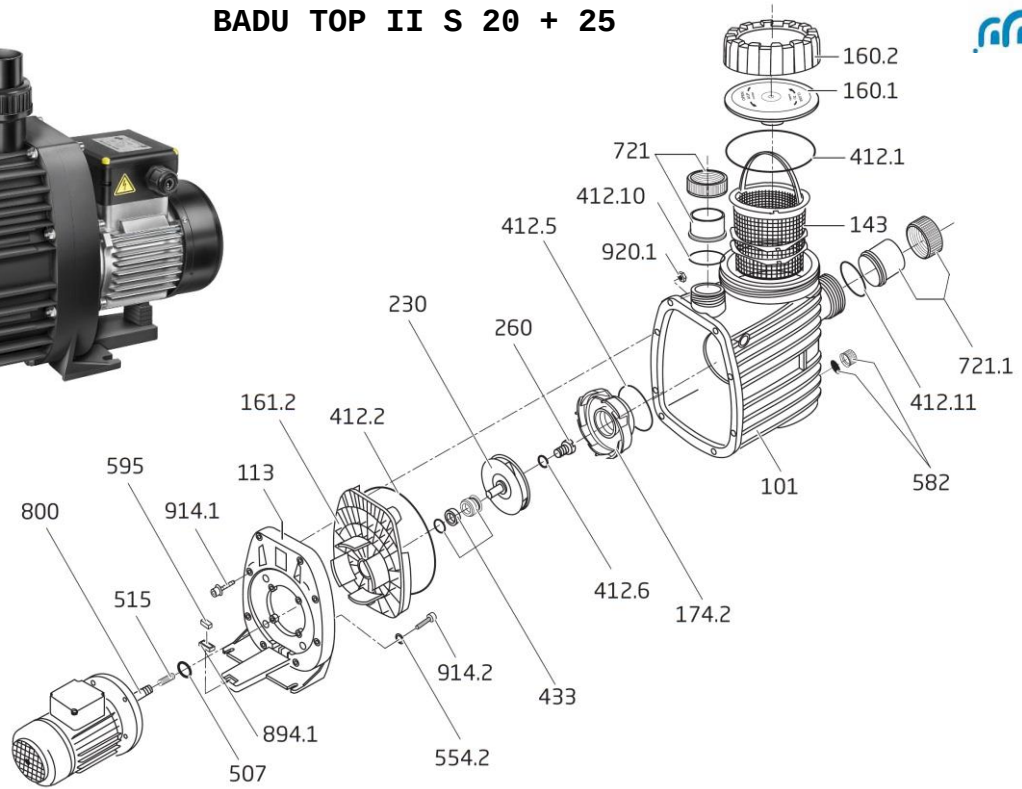

BADU TOP II S 20 + 25

Nr części	Ilość w pompie	Art.nr	Cena netto w EURO/szt
czarna 101 - komplet	1	2921.110.115	194,33
113	1	2921.111.305	37,37
143	1	2920.314.300	13,18
160.1	1	2921.116.010	28,22
160.2	1	2921.116.020	28,22
161.2	1	2921.316.120	46,08
174.2 do Top II 20	1	2920.317.420	48,89
174.2 do Top II 25	1	2920.317.421	48,89
230 do Top II 20	1	2920.423.002	54,36
230 do Top II 25	1	2901.423.008	59,26
412.1	1	2921.141.210	3,38
412.2	1	2921.141.223	6,19
412.5	1	2920.141.210	2,16
412.6	1	2920.141.241	1,25
412.10	1	2920.141.252	0,99
412.11	1	2921.441.210	1,11
433	1	2920.343.310	39,17
507	1	2920.850.702	0,82
515	1	2920.351.510	3,82
554.2	4	5871.250.802	0,43
582	1	2921.658.200	0,76
595	1	2920.359.501	0,91
412.10, 412.11, 721 + 721.1	1	2921.472.110	14,69
894.1	4	2920.389.410	0,46
914.1	8	2921.191.416	0,58
914.2	4	5879.120.825	0,71
920.1	8	2921.192.015	0,33
Klucz pokrywy		2921.157.700	7,63