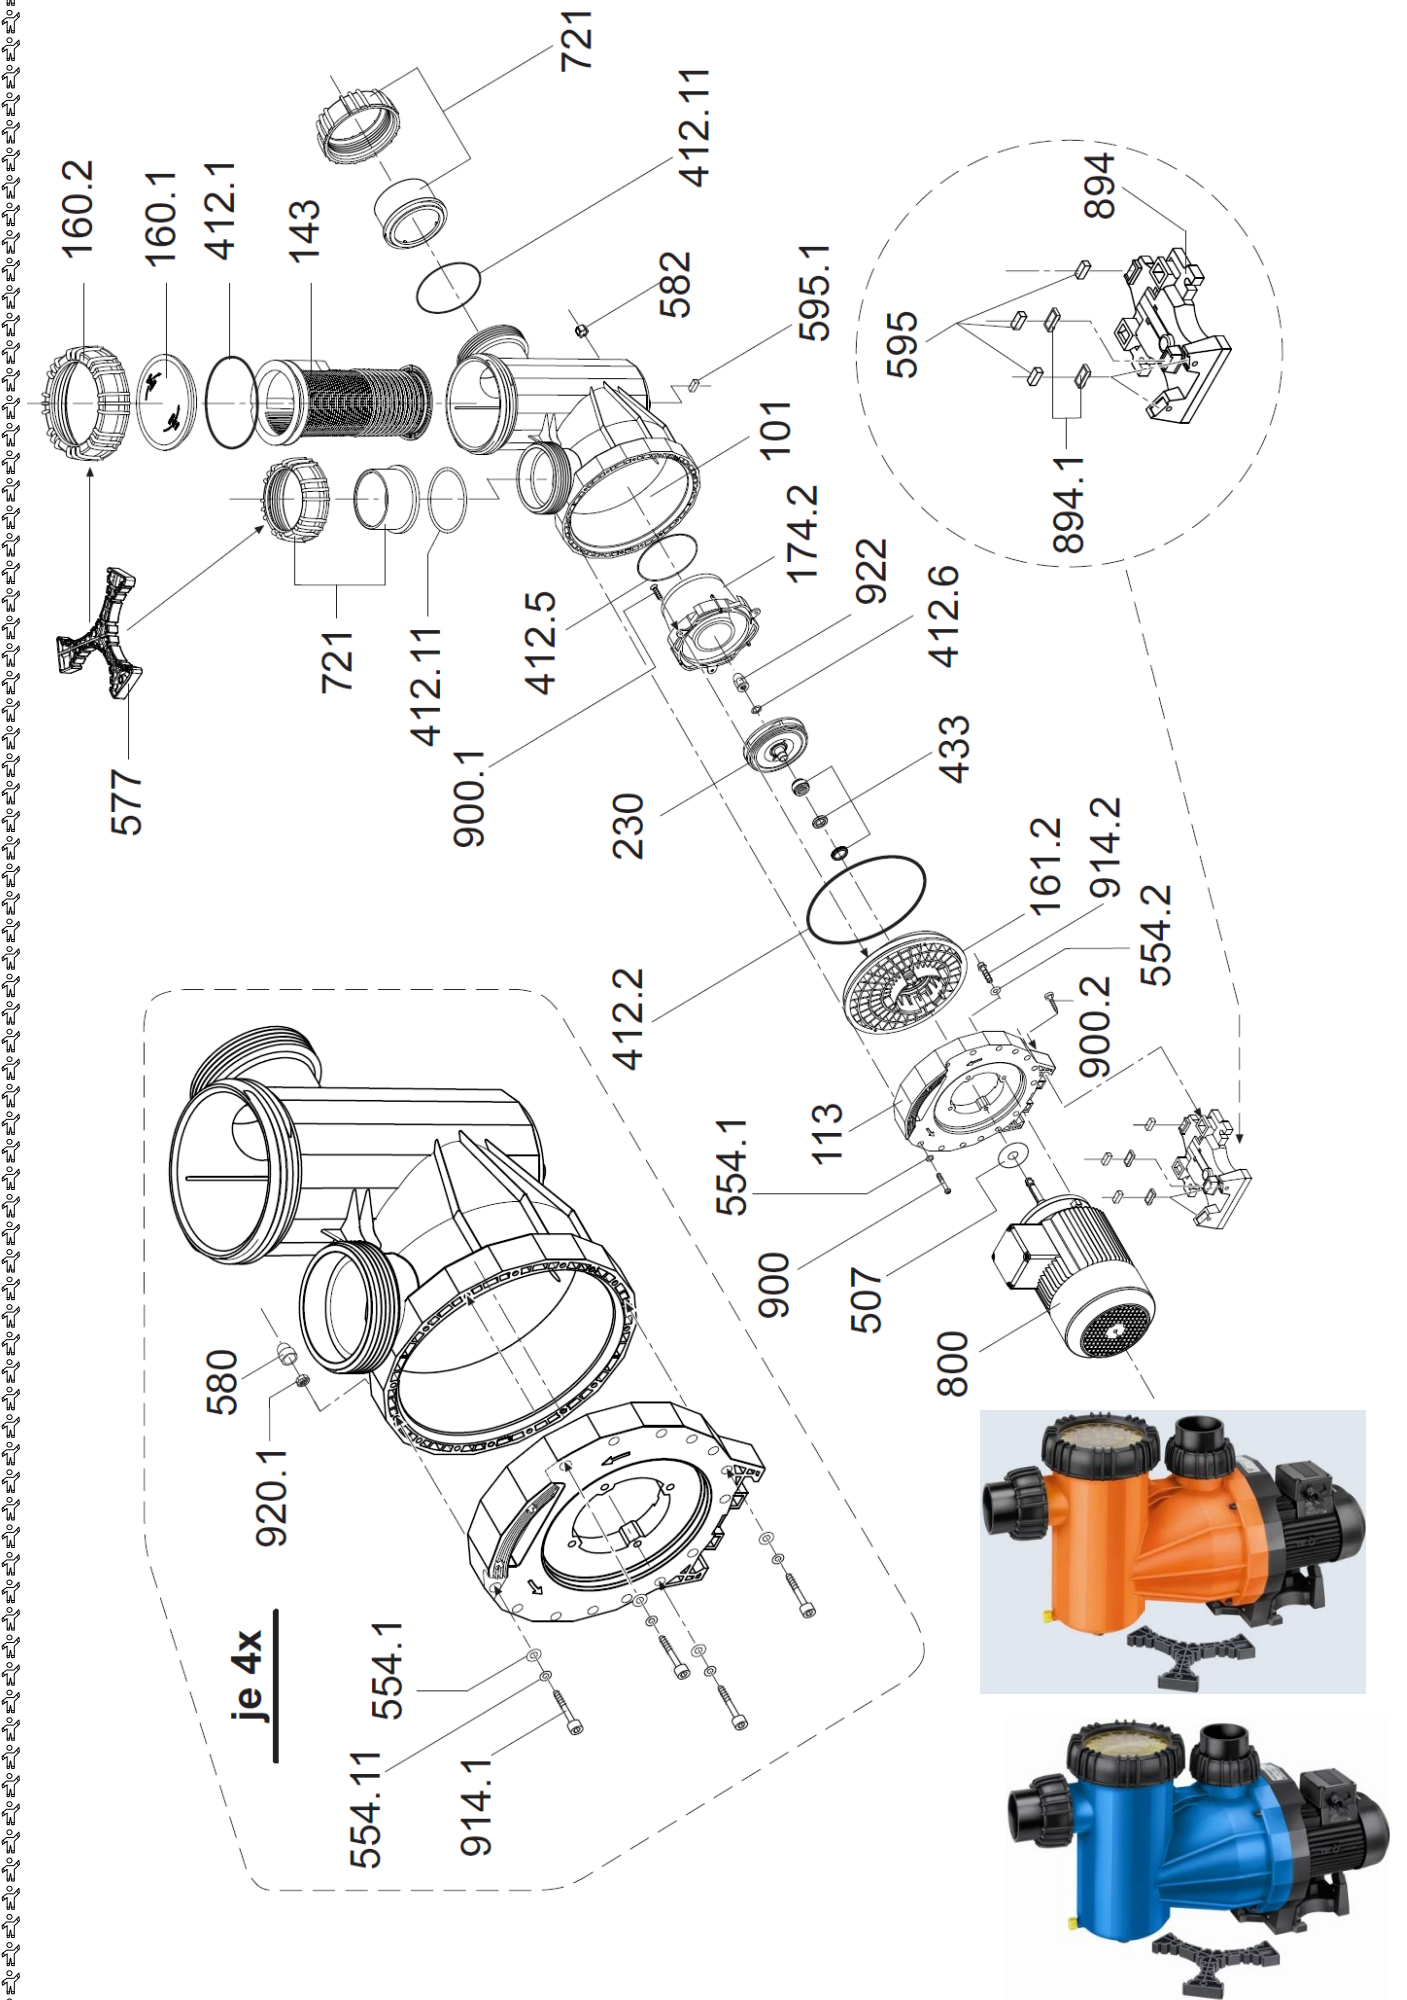

je 4x

Badu Resort 60,70,80,110

Nr części	Ilość	Art.nr	Cena netto w EUR / szt
101 komplet	1	2902.010.117	429,12
113	1	2902.011.300	99,72
143	1	2902.014.300	32,47
160.1	1	2902.016.010	54,43
160.2	1	2902.016.020	54,43
161.2 do Badu Res 60,70 i 80	1	2902.016.122	60,62
161.2 do Badu Res 110	1	2902.016.121	66,31
174.2 do Badu Res 60,70 i 80	1	2902.017.422	43,34
174.2 do Badu Res 110	1	2902.017.426	55,22
230 do Badu Res 60	1	2902.023.006	89,86
230 do Badu Res 70	1	2902.023.007	89,86
230 do Badu Res 80	1	2902.023.008	89,86
230 do Badu Res 110	1	2902.023.009	89,86
412.1	1	2902.041.210	13,82
412.2	1	2902.041.220	15,48
412.5	1	2920.341.210	3,24
412.6	1	2923.541.222	1,80
412.11	2	2920.341.210	3,24
433	1	2920.343.310	39,17
507	1	2920.850.702	0,82
554.1	16	5871.250.802	0,43
554.2	4	5871.250.802	0,43
554.11	4	5871.250.601	0,10
577	1	2902.099.800	20,45
580	4	2902.058.000	0,58
582	1	2921.658.200	0,76
595 do Badu Res 60,70 i 80	3	2920.359.500	3,96
595 do Badu Res 110	4	2920.359.501	0,91
595.1	1	2920.359.501	0,96
721 - nakrętka	2	2902.072.112	44,71
721 - mufa	2	2902.072.103	28,87
721+412.11 Resort 60,70,80 komp.2szt.	1	2902.072.124	153,14
894	1	2902.089.400	41,04
894.1 do Badu Res 60,70,80	6	2920.389.410	0,46
894.1 do Badu Res 110	2	2920.389.410	0,46
900	12	2921.690.002	2,30
900.1	3	5879.825.522	0,52
900.2	2	2902.090.020	0,29
914.1	4	5879.120.665	1,71
914.2	4	5879.120.835	0,85
920.1	4	2921.192.015	0,33
922	1	2923.592.202	12,10