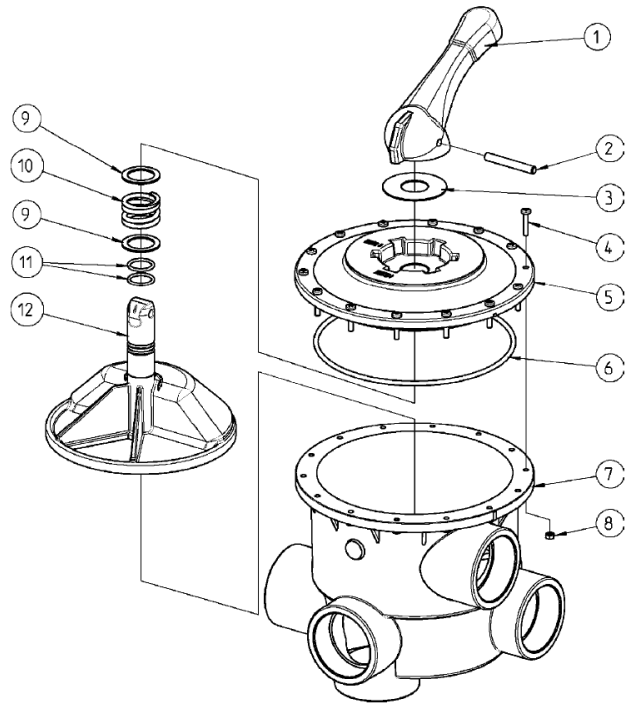

3 cale nowy model