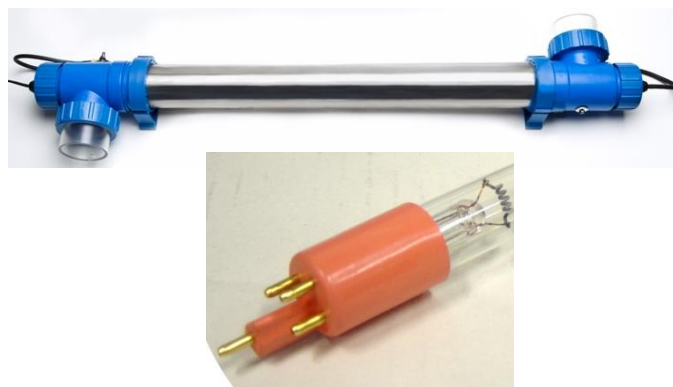

Art.nr	Nazwa artykułu	Numer części	Cena netto w EUR/szt.
e980004	wkład lampy UV 75 Watt	A	85,50
e800912	uszczelki osłony (3 sztuki)	B	9,60
e980917	osłona	C	69,00
e914002	zasilacz	G	136,50
e915000	śrubunek	D	40,50
e800941	uszczelka (2 sztuki)	F	7,95
e914003	nakrętka zaślepiająca	J+N+O	16,50

Model Budget