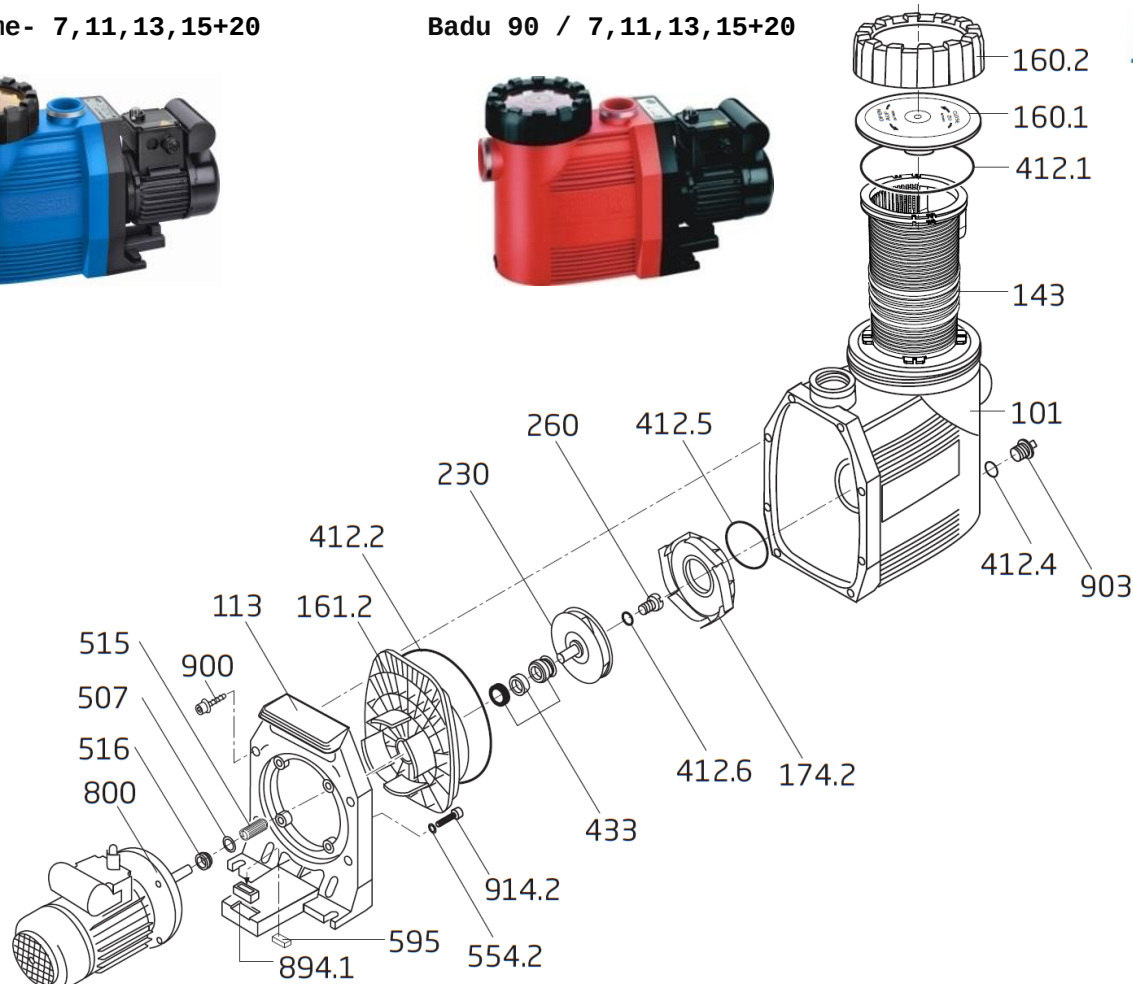

Badu Prime- 7,11,13,15+20

Badu 90 / 7,11,13,15+20

Nr części	Ilość w pompie	Art.nr	Cena netto w EURO/szt
412.5	1	2920.141.210	2,16
412.6 do BADU 90/7, /11, /13 i PRIME 7, 11, 13	1	2920.141.261	0,73
412.6 do BADU 90/15, /15 G, /20, /20 G i PRIME 15 + 20	1	2920.141.241	1,25
433 do BADU 90/7, /11, /13 i PRIME 7, 11, 13	1	2920.143.315	31,06
433 do BADU 90/15, /15G, /20, /20 G i PRIME 15 + 20	1	2920.343.310	39,17
507 do BADU 90/7, /11, /13 i PRIME 7, 11, 13	1	2921.150.700	0,30
507 do BADU 90/15, 90/15 G, 90/20(400V) , PRIME 15 [prod.do 12/2011] i 90/20G(400V)	1	2921.350.700	0,35
507 do BADU 90/20 i 20 G (230V) [prod.do 11/2017]	1	2921.450.700	0,59
507 do BADU 90/20(400V) [prod.od 01/12]	1	2920.850.702	0,82
515 do BADU 90/7, /11, /13 i PRIME 7, 11, 13	2	2920.151.510	2,45
515 do 90/15, /15 G, /20, /20 G i PRIME 15 + 20	1	2920.351.510	3,82
516 V 16 S, do BADU 90/7 i 90/11 i PRIME 7 , 11	1	2920.151.600	1,58
516 V 18 S, do BADU 90/13, /15, /15 G, /20, /20 G i PRIME 13, 15, 20	1	2920.251.600	1,80
516 V 20 S, do BADU 90/20 i 90/20 G (230V)	1	2921.151.600	2,02
554.2	4	5871.250.802	0,43
595	1	2920.359.501	0,91
894.1	3	2920.389.410	0,46
900	8	2921.690.002	2,30
903	1	2923.591.201	0,73
914.2	4	5879.120.825	0,71
Klucz do otwierania pokrywy		2921.157.700	7,63