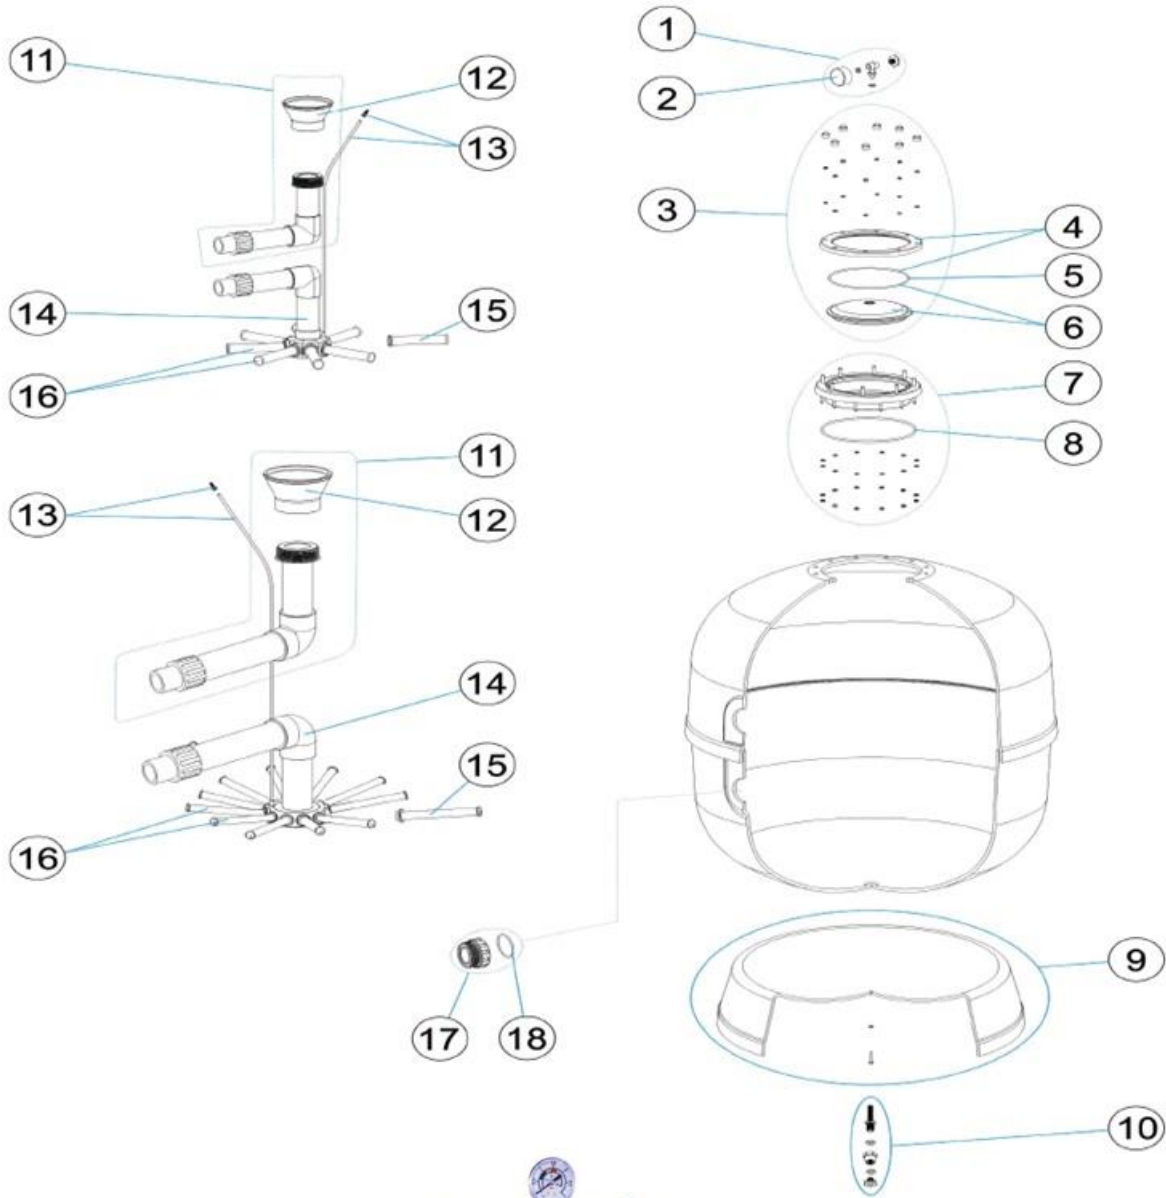

Ceny części na zapytanie