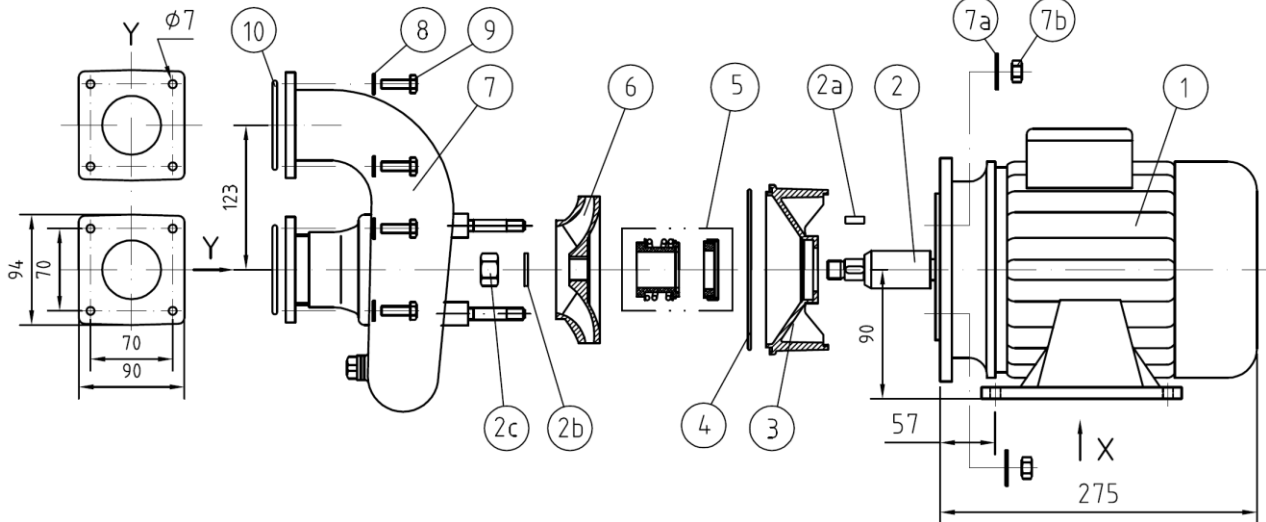

2, 2kW, 230V FB65 Art. 7752150