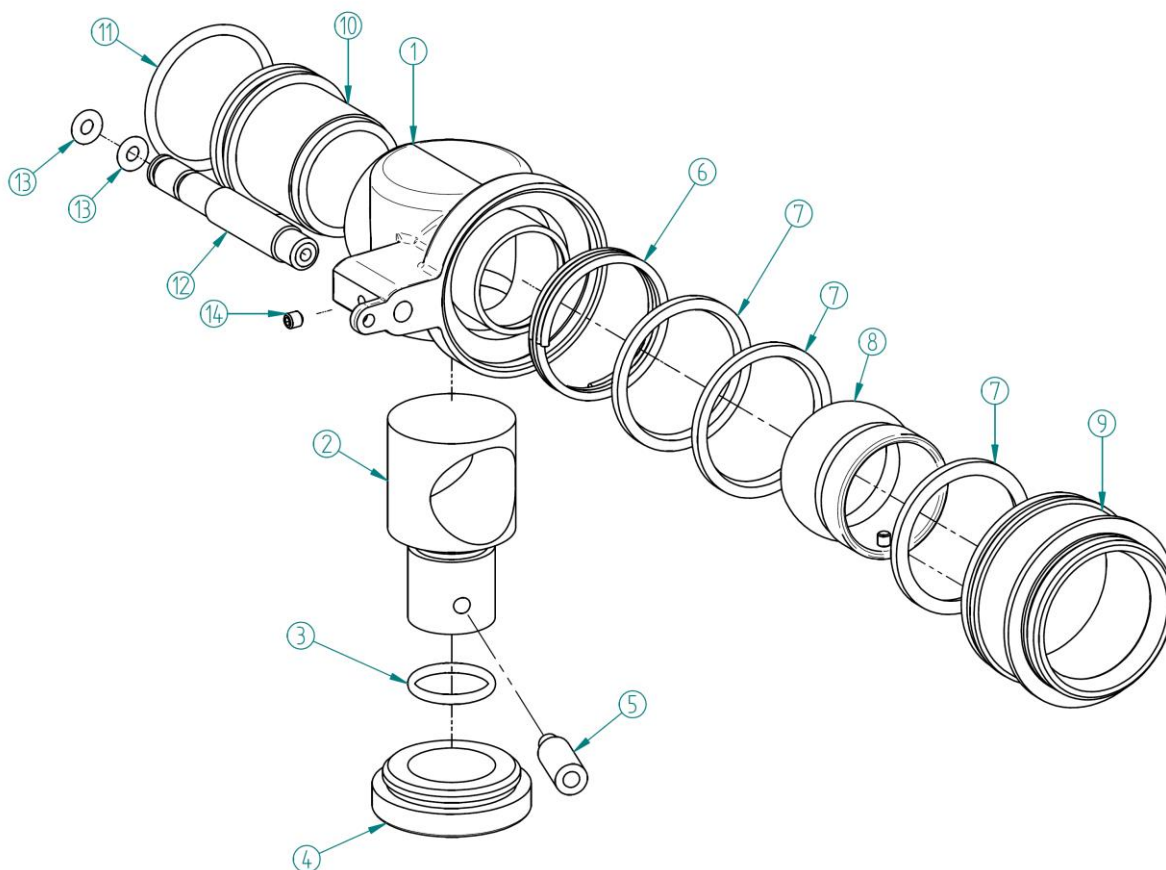

**Masaż wodny TAIFUN - WŁĄCZNIK PNEUMATYCZNY**  
**Ceny za pytanie**

**Masaż wodny TAIFUN - WŁĄCZNIK PIEZO - dotykowy**  
**Ceny za pytanie**

# Masaż wodny TAIFUN DUO – WŁĄCZNIK PNEUMATYCZNY

Ceny za pytanie

Masaż wodny TAIFUN DUO – WŁĄCZNIK PIEZO == dotykowy  
Ceny za pytanie

Masaż TAIFUN - Ceny na zapytanie

Masaż TAIFUN od 2010 - Ceny na zapytanie