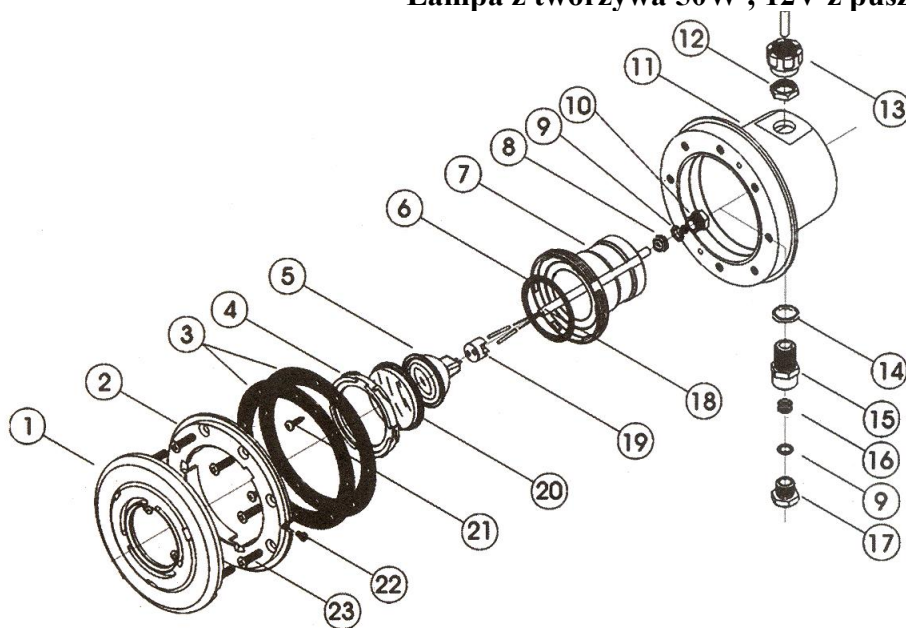

Lampa z tworzywa 50W , 12V z puszką

Art.nr	Nazwa artykułu	Numer części	Cena netto w EUR/szt.
e43761	kostka	19	11,26
e43762	kabel z dławikiem	18 + 8-10	30,52
e43763	dławik kabla	8-10	2,88
e43764	pokrywa biała	1	12,77
e43767	pokrywa stalowa	1	60,00
e43765	kołnierz	2+23	13,04
e43766	dławik puszeki	14-17 + 9	26,39
e43768	uszczelki	3 + 21-22	13,00
e43769	szkiełko	20 + 4 + 6	17,05