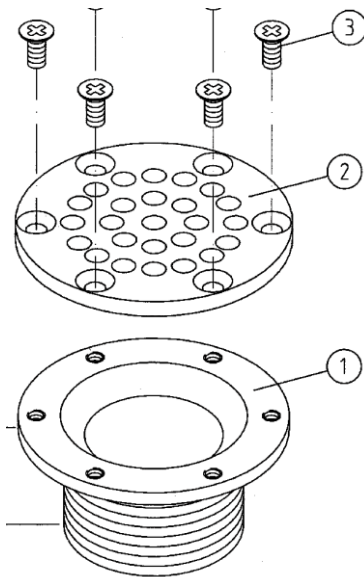

Odplyw rynny z brązu GZ 2 ”