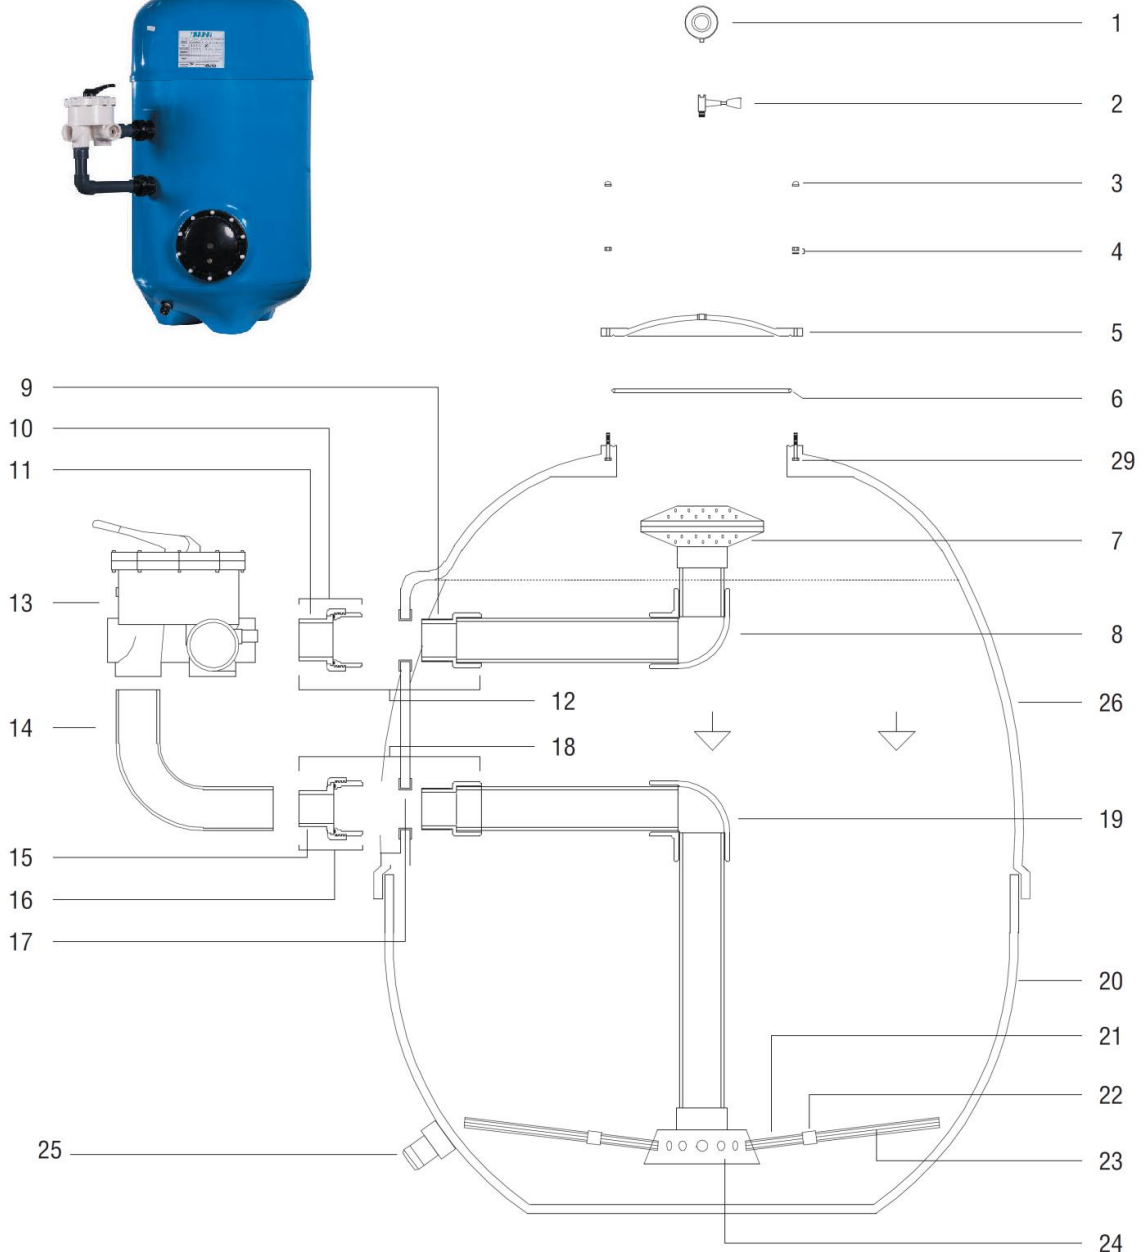

Filtr Tebas Sirius Norm 100 model do 2016

Ceny części na zapytanie