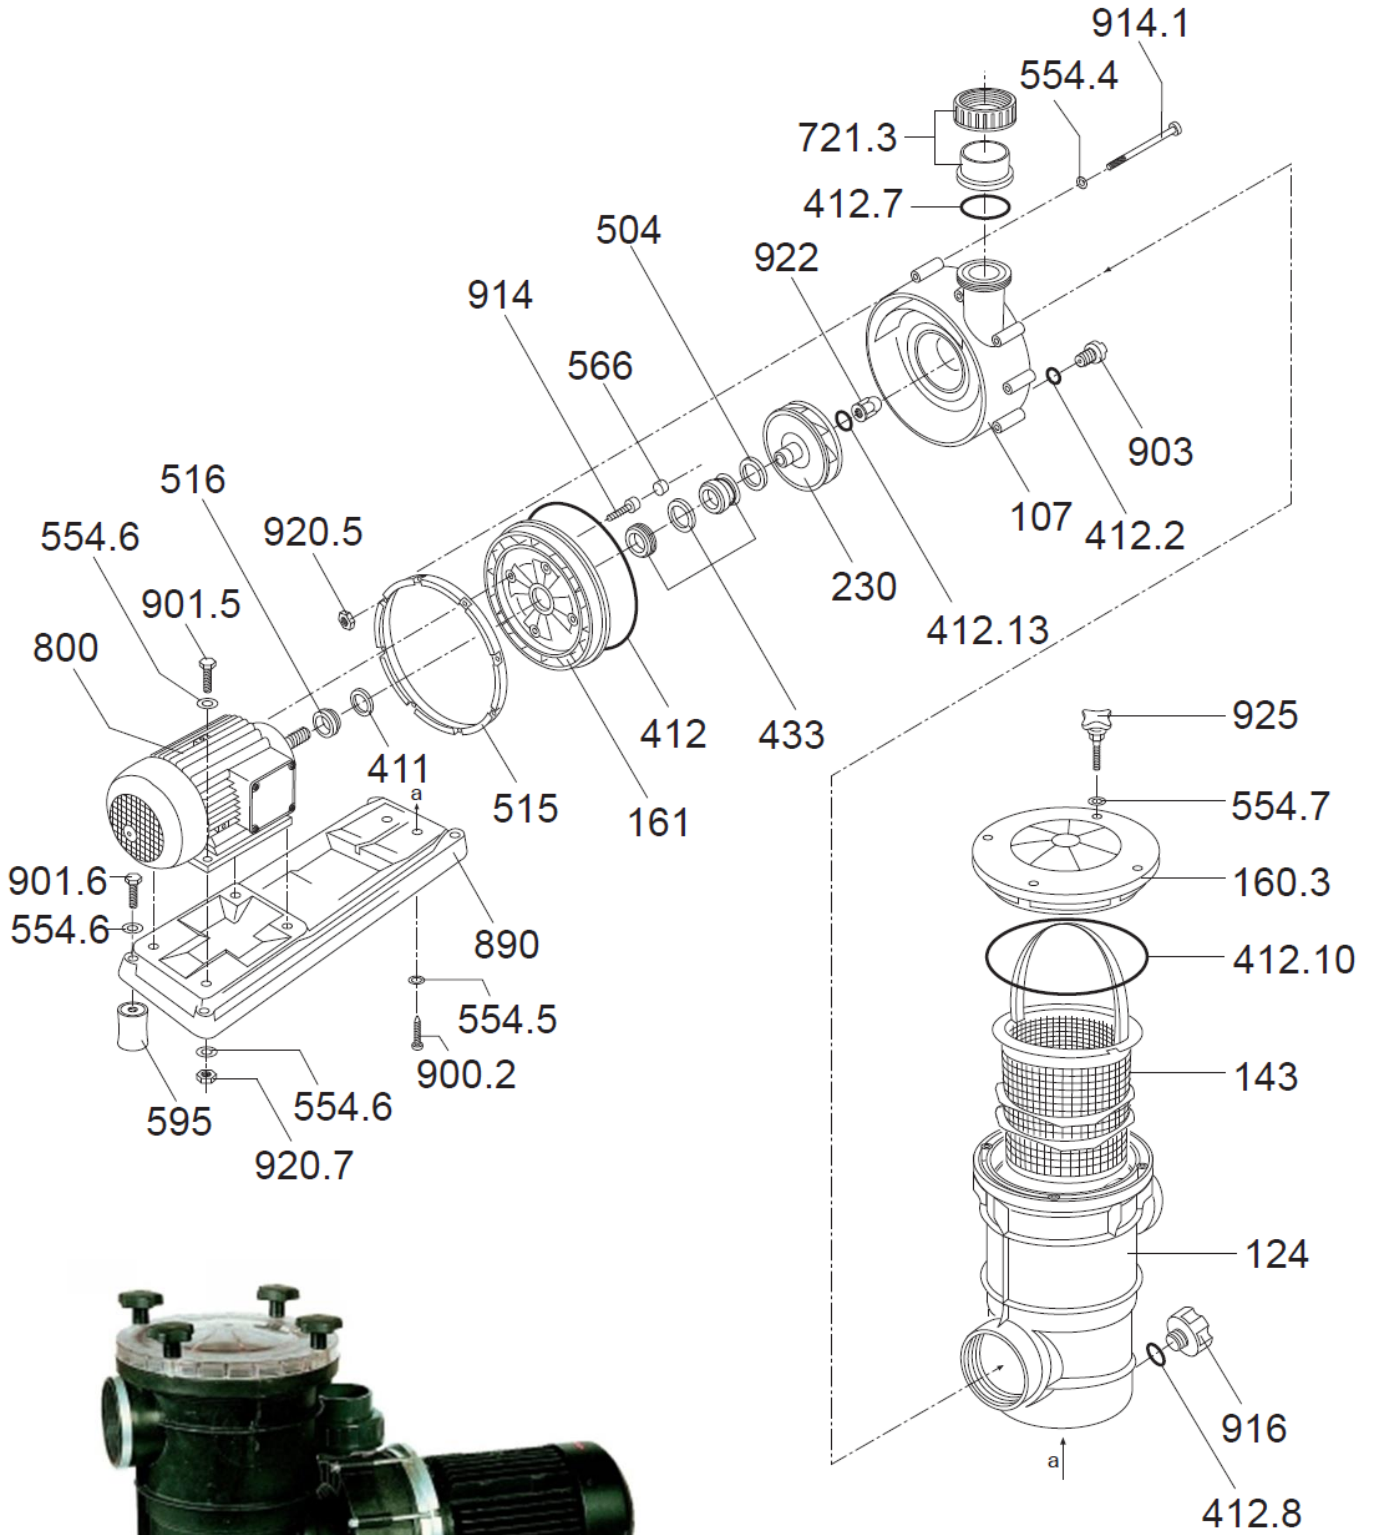

Badu FA 21-50/36 i FA 21-60/45

Nr części	Ilość	Art.nr	Cena netto w EUR/szt
obudowa komplet zaw.części nr : 124,143, 160.3, 412.8, 412.10, 554.7, 916, 925	1	2920.912.493	396,91
124	1	2920.912.403	117,72
143	1	2920.914.300	31,02
160.3	1	2920.916.000	93,82
161	1	2923.626.100	86,26
230.1 do FA 21-50/36	1	2923.623.023	79,06
230.1 do FA 21-60/45	1	2923.123.013	89,86
411	1	2923.141.100	0,27
412	1	2920.141.220	3,89
412.2	1	2923.541.220	0,53
412.7	1	2923.641.270	6,19
412.8	1	2922.041.230	0,88
412.10	1	2920.941.210	12,02
412.13	1	2923.541.222	1,80
433	1	2920.343.310	39,17
504	1	2923.650.400	4,90
515	1	2923.651.500	56,30
516	1	2921.151.600	2,02
554.4	8	5871.250.601	0,10
554.5	4	5879.021.040	0,09
554.6	16	5871.250.802	0,45
554.7	4	5871.251.000	0,52
566	4	2923.456.600	2,09
595	4	5074.304.040	5,44
721.3 - mufa	1	5863.374.081	30,96
721.3 - nakrętka	1	5863.390.064	10,01
890	1	2920.989.001	76,75
900.2	4	2920.990.020	0,48
901.5	4	5879.330.825	0,40
901.6	4	5879.330.816	0,30
903	1	2923.591.201	0,73
914	4	5879.120.816	0,88
914.1	8	2920.191.000	0,99
916	1	2922.091.600	8,93
920.5	8	5879.340.600	0,26
920.7	4	5879.340.810	0,43
922	1	2923.592.202	12,10
925	4	2920.992.501	20,74