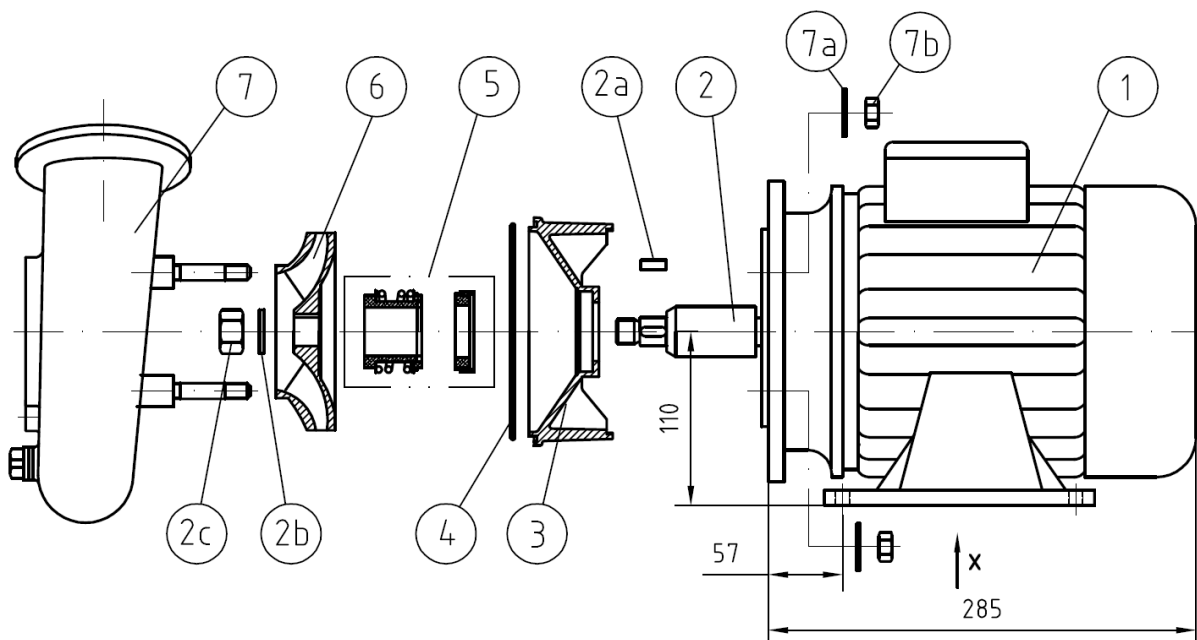

Pompa Hugo Lahme z brązu

Ceny części na zapytanie (dostępne też dla wykonań do wody słonej)