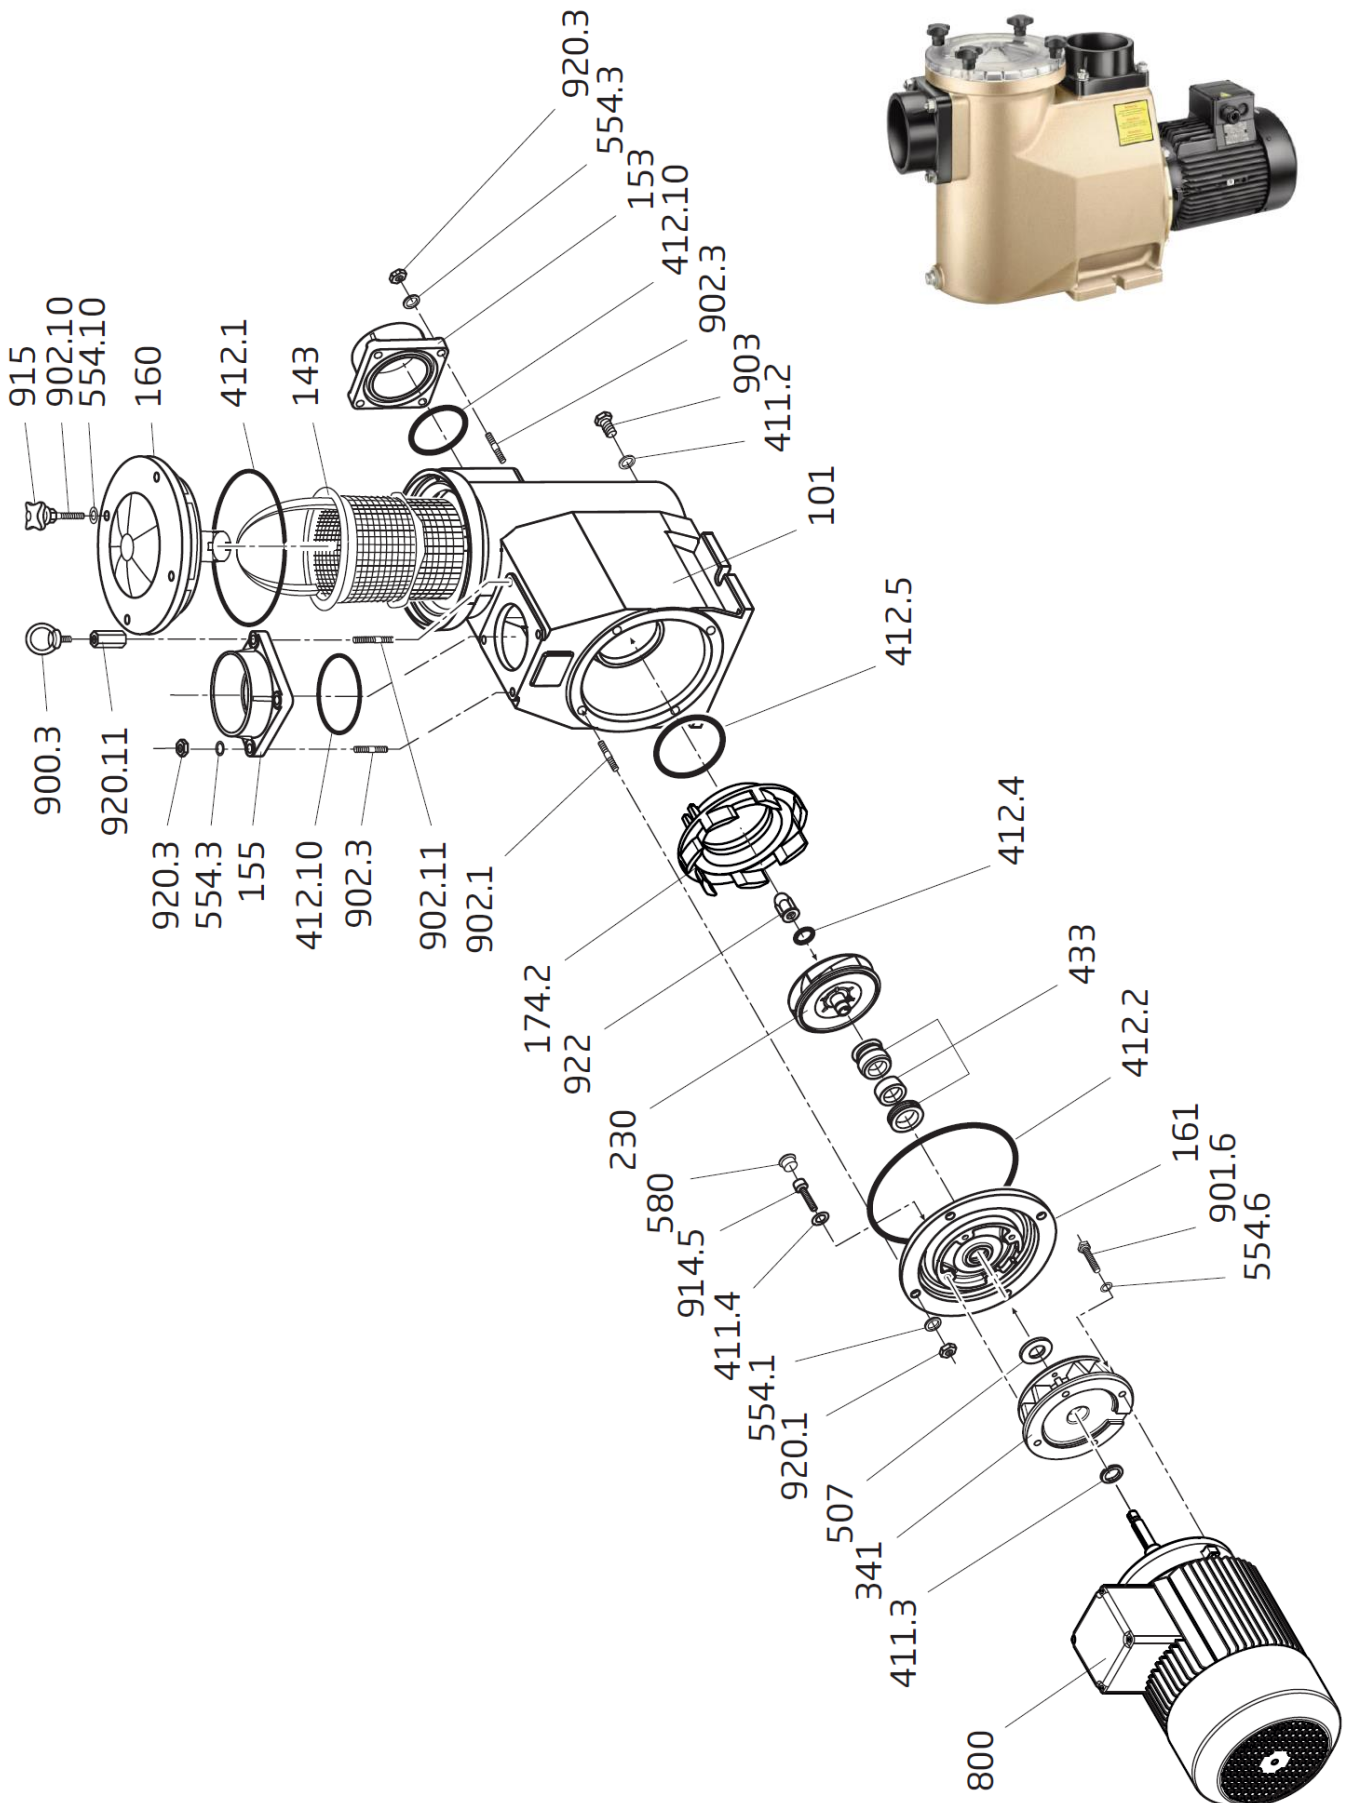

Ceny podawane na zapytanie