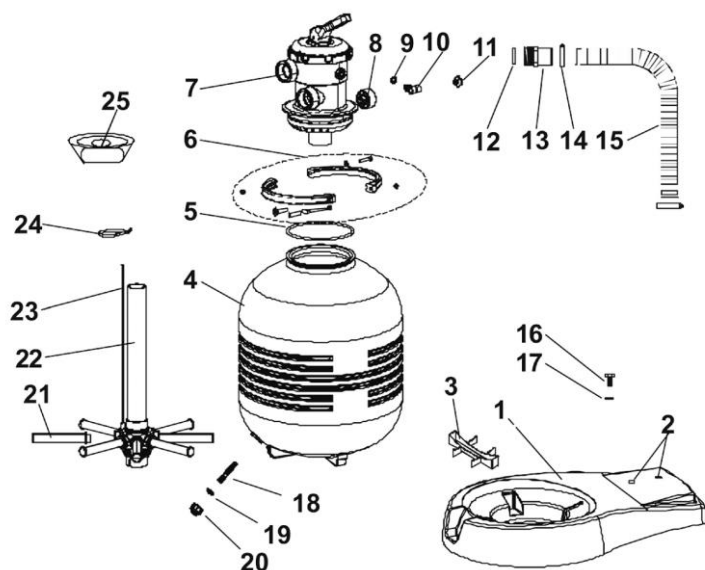

Filtr SANDY 5 - 380 i 430 mm

Nr art.	Nazwa artykułu	Nr części	Cena netto w EUR szt
e14150	zawór górny	7	106,80
e14506	odpowietrznik bez manometru	9+10+11	21,60
e14510	manometr 1/8"	8	14,40
e14151	obejma	6	54,00
e14504	uszczelka	5	16,80
e14022	korek spustu wody komplet	18+18+20	14,40
e14522	rurka szczelinowa	21	6,00
e14509	odpowietrznik kompletny	8-11	26,40
e14204	dolny rozdzielacz		14,00
e14178	wąż połączeniowy	15	34,80