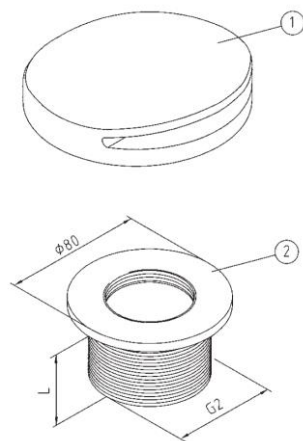

Muszla z brązu do basenu płytkowego pokrywa chromowana

Nr art.	Numer części	Cena netto w EUR/szt.
e7771382	1	137,32
e7771383	2 = gwint 2", 40 mm	71,90
e7771384	2 = gwint 2", 70 mm	68,72