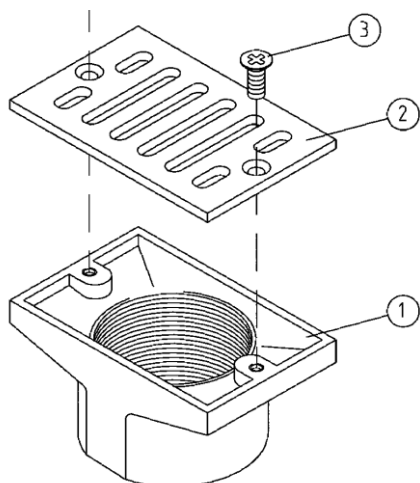

Odływ rynny z brązu 100x60mm i 160x60mm

Numer części	Cena netto w EUR/szt
2 dla wym. 100 x 60mm	40,57
3	2,48
2 dla wym. 160 x 60mm	52,58