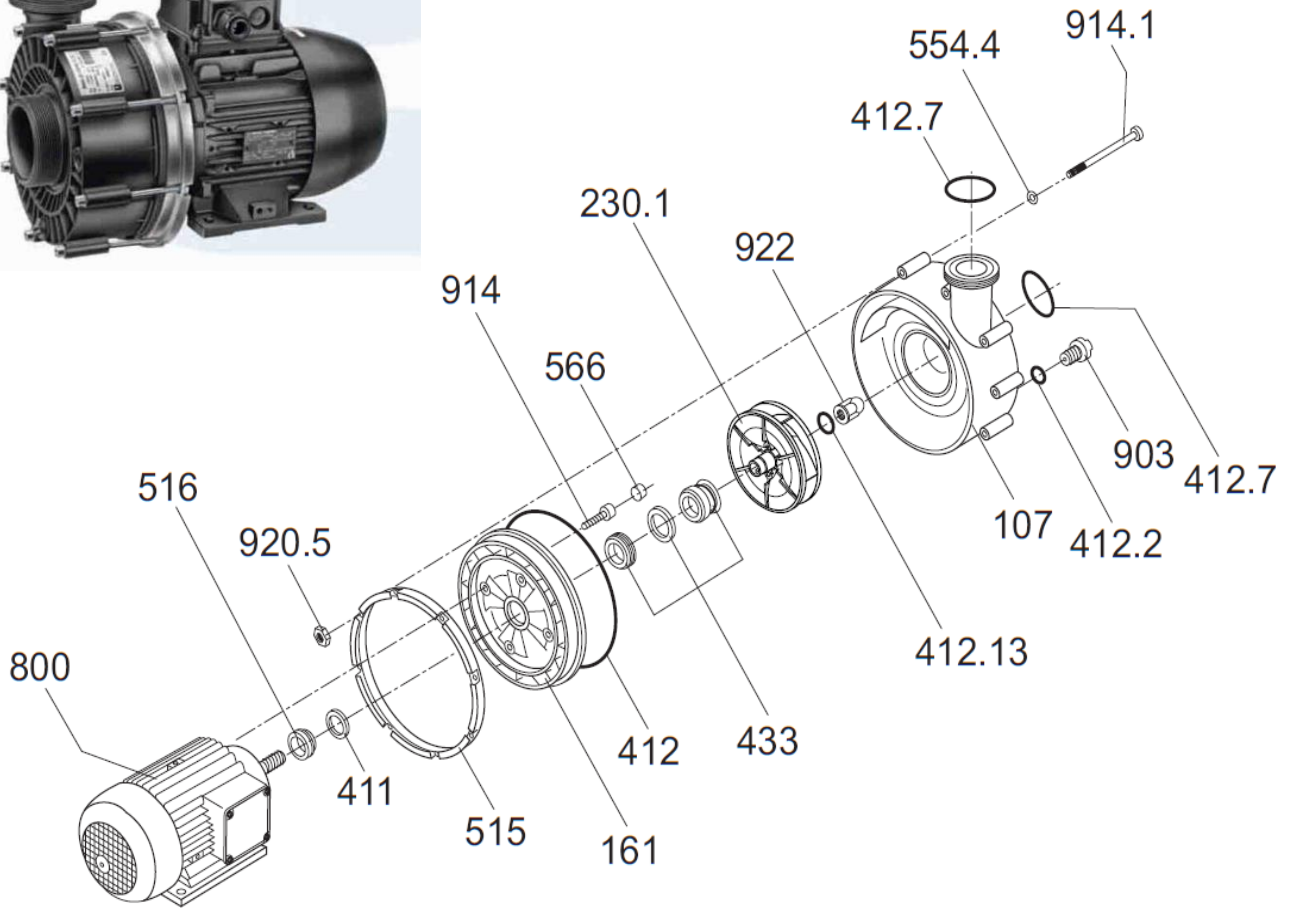

BADU 21-60

60

Nr części	Ilość	Art.nr	Cena netto w EUR/szt
107 - gwint 2 3/4"	1	2923.610.722	115,92
107 - 27 stopni do Badu JET	1	2923.610.708	115,92
161	1	2923.616.100	86,26
230.1(części 412.13 i 922) do BADU 21-60/43 G	1	2923.623.036	89,86
230.1(części 412.13 i 922) do BADU 21-60/44 G	1	2902.023.006	89,86
230.1(części 412.13 i 922) do BADU 21-60/45 G		2923.123.034	89,86
230.1(części 412.13 i 922) do BADU 21-60/46 G	1	2923.623.041	89,86
411	1	2923.141.100	0,27
412	1	2920.141.220	3,89
412.2	1	2923.541.220	0,53
412.7	2	2923.641.270	6,19
412.13	1	2923.541.222	1,80
433	1	2920.343.310	39,17
515	1	2923.651.500	56,30
516	1	2921.151.600	2,02
554.4	8	5871.250.601	0,10
566	4	2923.456.600	2,09
903	1	2923.591.201	0,73
914	4	5819.120.816	0,30
914.1	8	2920.191.000	0,99
920.5	8	5879.340.600	0,26
922	1	2923.592.202	12,10