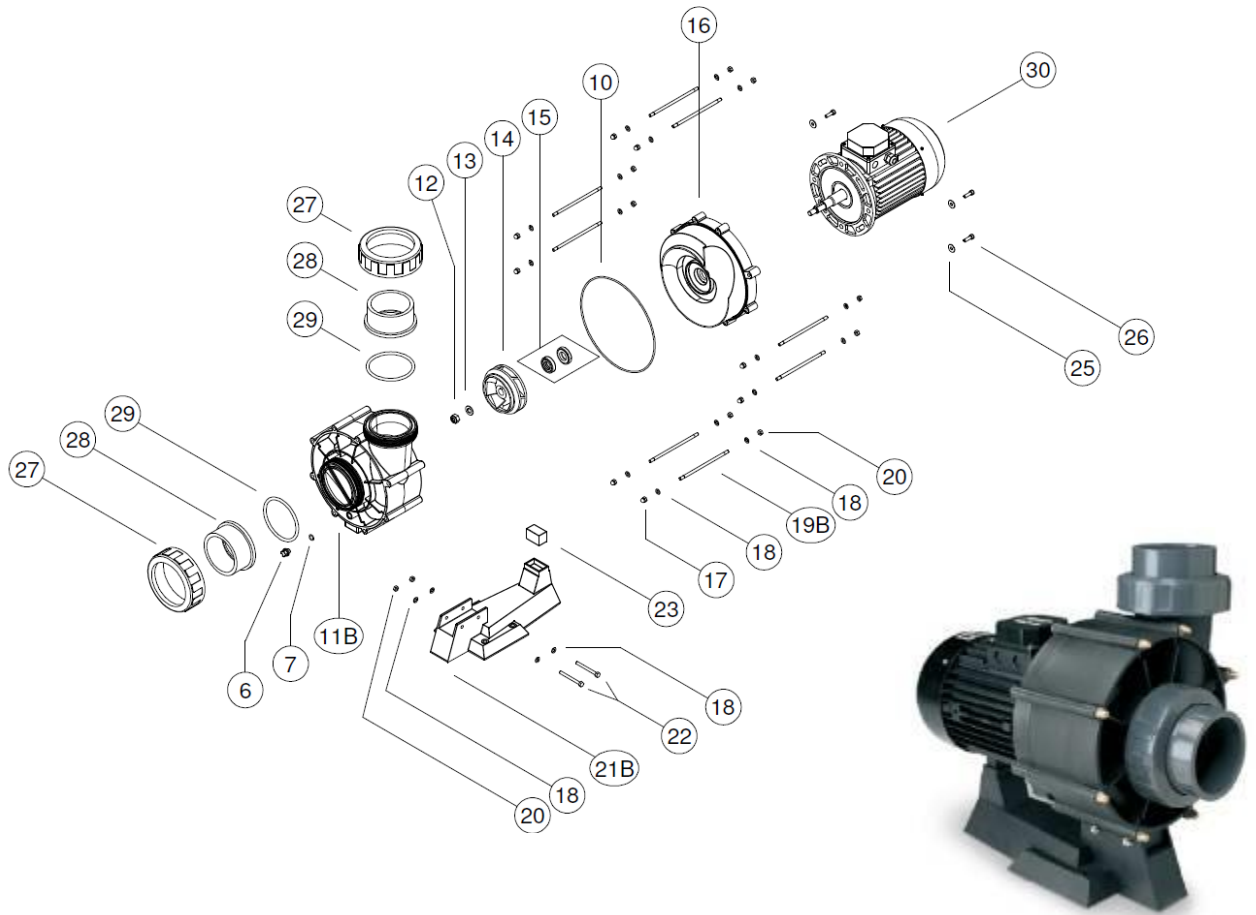

Pompa Atlas
Ceny podawane na zapytanie