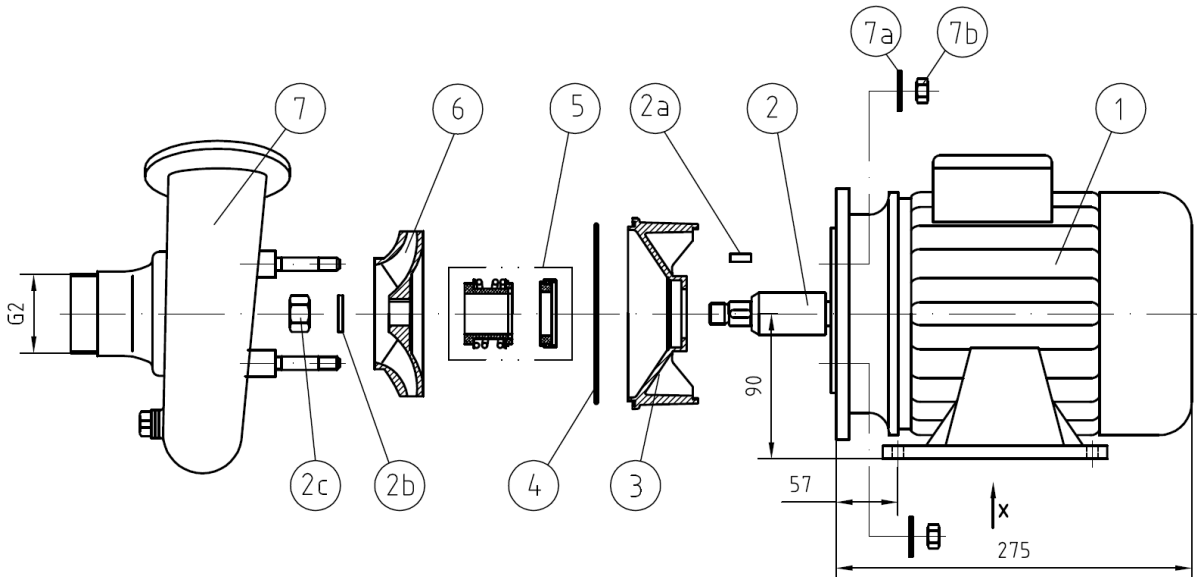

Pompa Hugo Lahme z brązu

Ceny części na zapytanie (dostępne też dla wykonań do wody słonej)