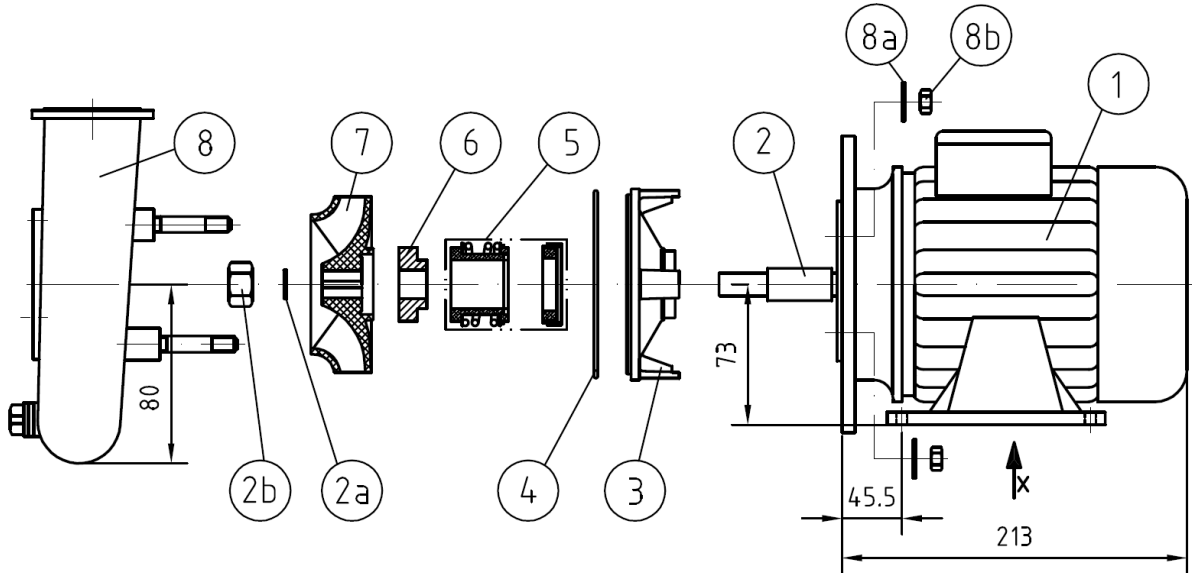

1,5 kW, 230V typ GSB40 Art. 7752050