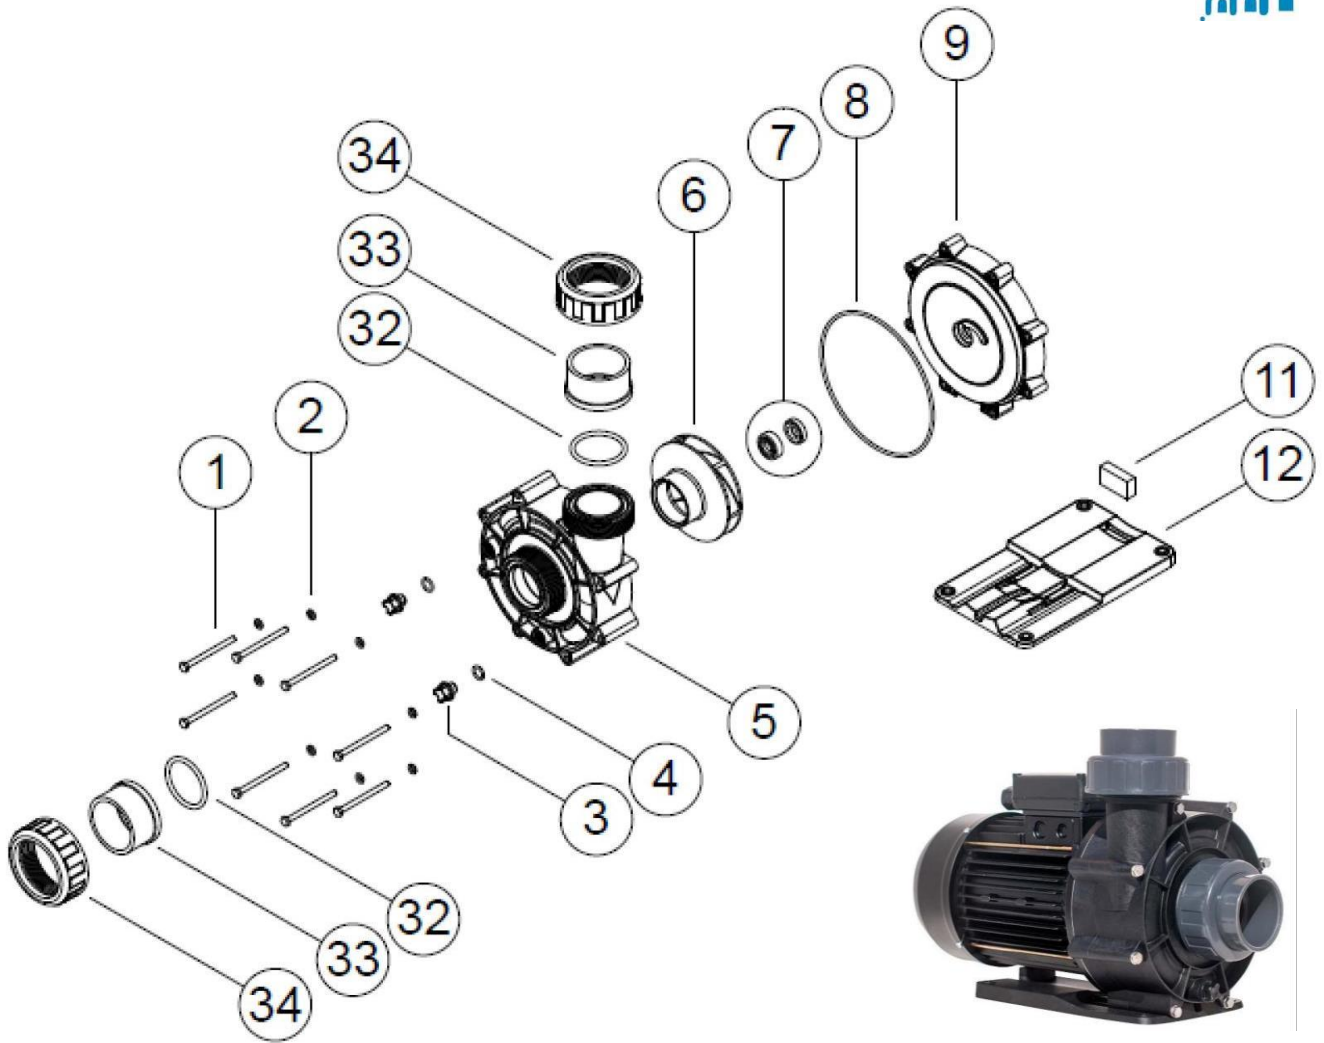

Pompa Cala

Art.nr	Nr części	Cena netto w EURO/szt
HD026040	1	2,05
HD031005	2	0,60
HD036000	3	0,85
HD021100	4	0,30
HD041165	5	32,45
HD051260	6 do 1,1kW - 1,5HP	21,65
HD051255	6 do 1,5kW - 2HP	21,65
HD051250	6 do 2,2kW - 3HP	21,65
HD051245	6 do 2,9kW - 4HP	21,65
HD056005	7	21,25
HD021200	8	4,05
HD061055	9	41,90
HD071015	11	1,85
HD066040	12	10,55