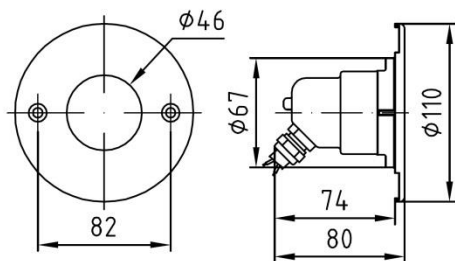

Wkład halogenu 50 W 12V z brązu

Art.nr	Numer części	Cena netto w EUR/szt.
e7771452	11	10,92
e7771453	12	14,04
e7771454	3	5,64
e7771455	2	5,52
e7771456	4	12,12
e7771457	5	31,92
e7771458	6	5,52
e7771459	7	27,24
e7771460	8	2,52
e7771461	9	90,12
e7771463	10	2,52
e7771464	13	2,52
e7771465	14	3,00