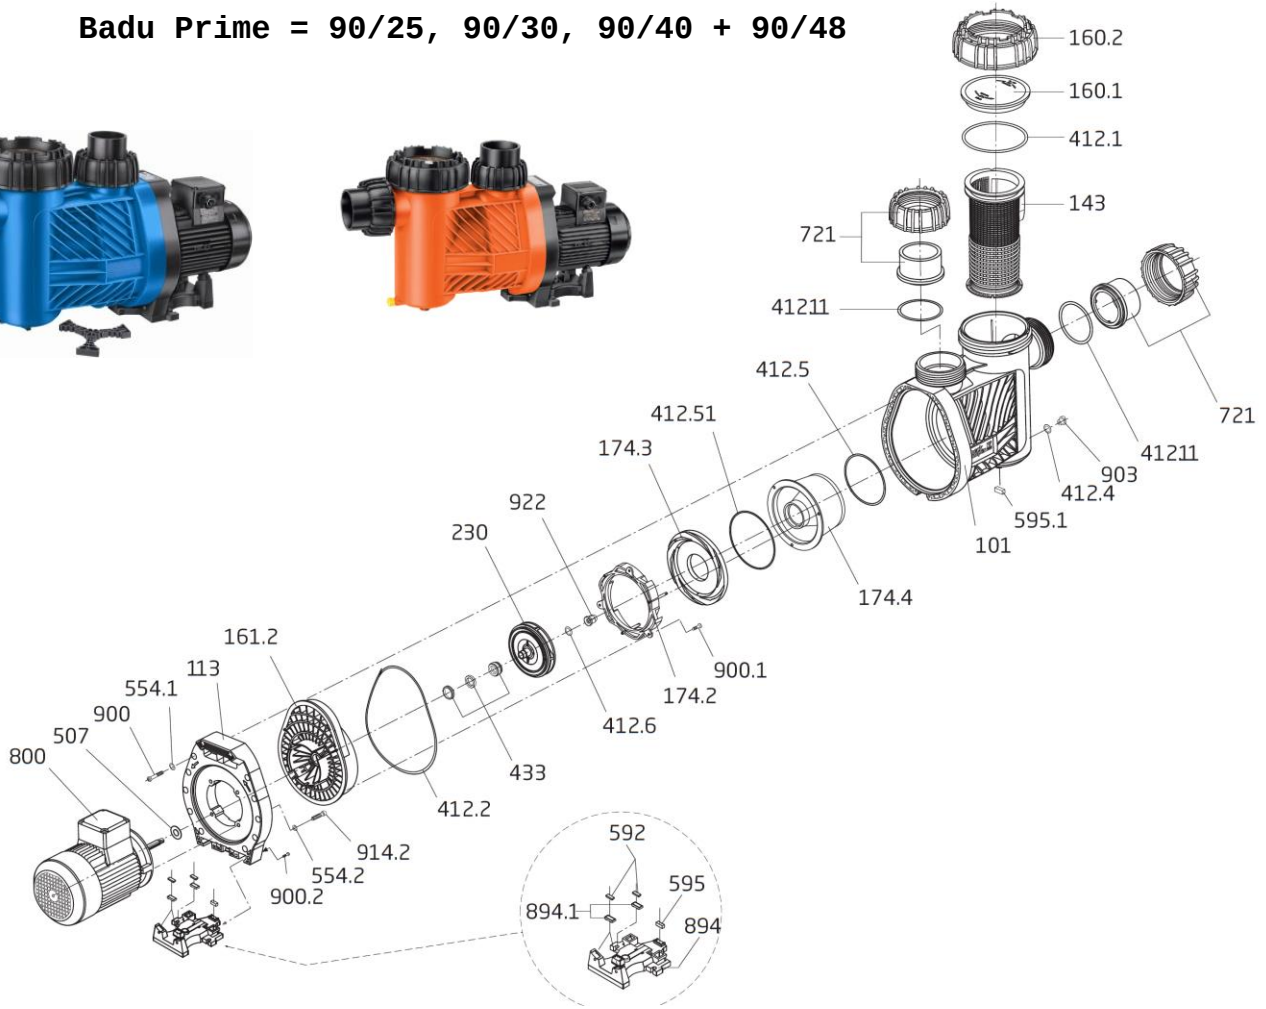

Badu Prime = 90/25, 90/30, 90/40 + 90/48

Nr części	Ilość w pompie	Art.nr	Cena netto w EURO/ szt
101 komplet - czarna	1		393,62
100 komplet - niebieska	1	2921.510.155	393,62
113	1	2921.510.159	85,39
143	1	2921.514.302	27,72
160.1	1	2921.516.012	42,26
160.2	1	2921.516.022	42,26
161.2	1	2921.516.120	48,89
174.2	1	2902.017.425	36,86
174.3	1	2902.017.424	45,36
174.4	1	2902.017.421	79,42
230 - badu 90/PRIME 25	1	2921.523.014	59,76
230 - badu 90/PRIME 30	1	2921.623.014	67,46
230 - badu 90/PRIME 40	1	2921.723.014	68,69
230 - badu 90/PRIME 48	1	2902.023.003	89,86
412.1	1	2921.541.210	3,89
412.2	1	2921.541.226	5,69
412.4 - od 01/2014	1	2302.002.062	0,40
412.5	1	2920.341.210	3,24
412.6	1	2923.541.222	1,80
412.11	2	2921.141.255	1,11
412.51	1	2902.041.251	4,03
433	1	2920.343.310	39,17
507	1	2920.850.702	0,82
554.1	12	5871.250.802	0,43
554.2	4	5871.250.802	0,43
577	1		
592	2	2902.059.500	3,96
595	1	2901.259.500	0,92
721 - nakrętka 75 mm Badu 90/25, /30 i PRIME 25 + 30	2	2902.072.111	35,28
721 - tuleja 75 mm Badu 90/25, /30 i PRIME 25 + 30	2	2902.072.105	10,37
721 - nakrętka 90 mm Badu 90/40, /48 i PRIME 40 + 48	2	2902.072.111	35,28
721 - tuleja 90 mm Badu 90/40, /48 i PRIME 40 + 48	2	2902.072.101	25,42
894	1	2921.589.400	26,21
894.1	8	2920.389.410	0,46