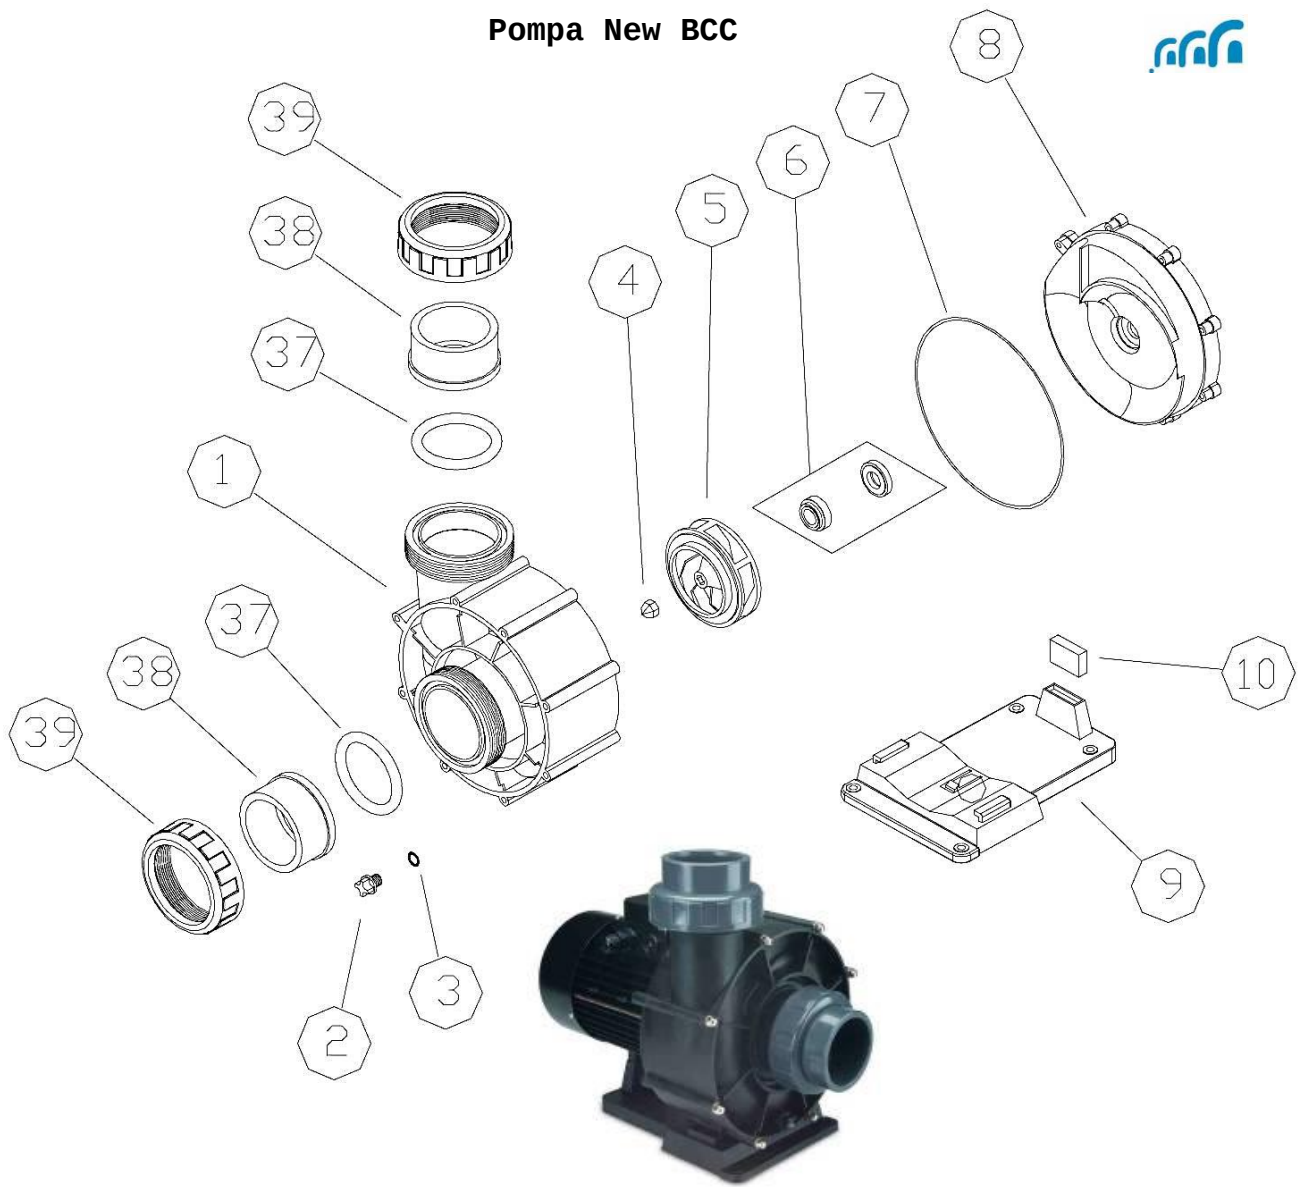

Pompa New BCC

Art.nr	Nr części	Cena netto w EURO/szt
HD041045	1	83,40
HD036000	2	0,85
HD021100	3	0,25
HD031075	4	5,00
HD051145	5 do 2,20kW , 45m³/h	18,50
HD051150	5 do 2,90kW , 63m³/h	18,50
HD051149	5 do 4,00kW , 72m³/h	18,50
HD056010	6	50,05
HD021095	7	6,55
HD061040	8	56,60
HD066020	9	16,55
HD071015	10	1,85
HD021125	37	6,85
HD076025	38+39	40,25