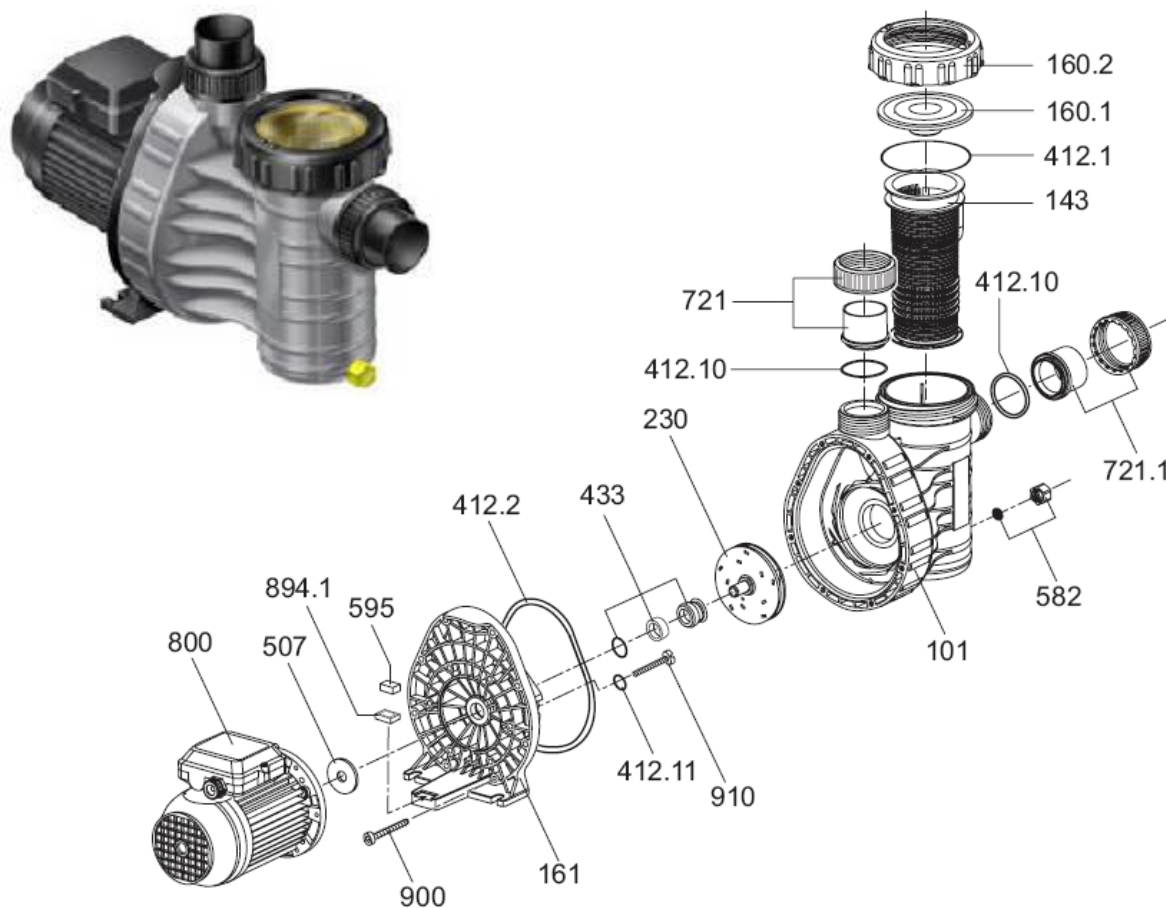

Pompa AQUA PLUS

Nr części	Nazwa artykułu	Nr art.	Cena netto w EUR / szt
101	obudowa	2901.310.101	85,74
143	koszyk	2901.314.300	8,24
160.1	pokrywa	2901.316.010	15,88
160.2	nakrętka pokrywy	2901.316.020	15,88
161	pokrywa obudowy	2901.316.100	33,52
230	wirnik Aqua Plus 6	2921.623.002	16,49
230	wirnik Aqua Plus 8	2921.623.003	16,49
230	wirnik Aqua Plus 11	2921.623.004	17,35
412.1	uszczelka	2901.341.220	2,17
412.2	uszczelka	2921.641.223	3,82
412.10	uszczelka	2920.141.252	0,95
412.11	uszczelka	2920.141.261	0,69
433	pierścień uszczelniający	2920.143.315	29,30
507	pierścień	2920.850.700	0,78
582	korek	2901.158.200	0,81
595	gumka	2920.359.501	0,86
894.1	Adapter	2920.389.410	0,46
900	wkręt	2921.690.002	2,30
910	śruba	2921.691.000	0,46
721 + 412.10	kompletne przyłącza = 2 szt	2921.672.120	24,05