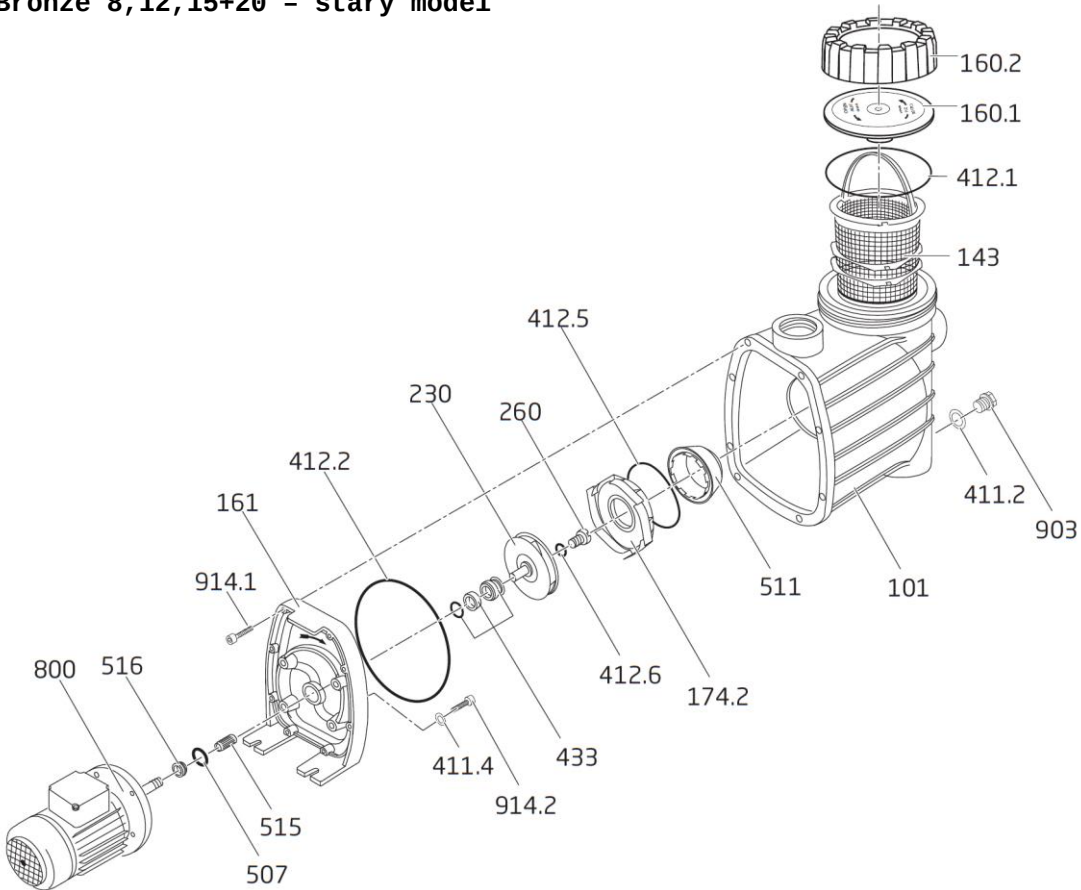

Badu Bronze 8,12,15+20 - stary model

Ceny podawane na zapytanie