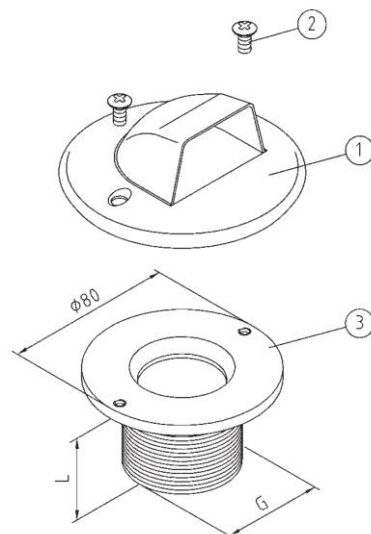

Muszla z brązu do basenu płytkowego pokrywa stalowa

Nr art.	Numer części	Cena netto w EUR/szt.
e7771385	1	60,59
e7771386	2	2,48
e7771387	3=gwint 1 1/2", 40mm	48,85
e7771388	3=gwint 1 1/2", 70mm	103,50
e7771389	3=gwint 2" 40mm	67,76
e7771390	3=gwint 2" 70mm	78,94