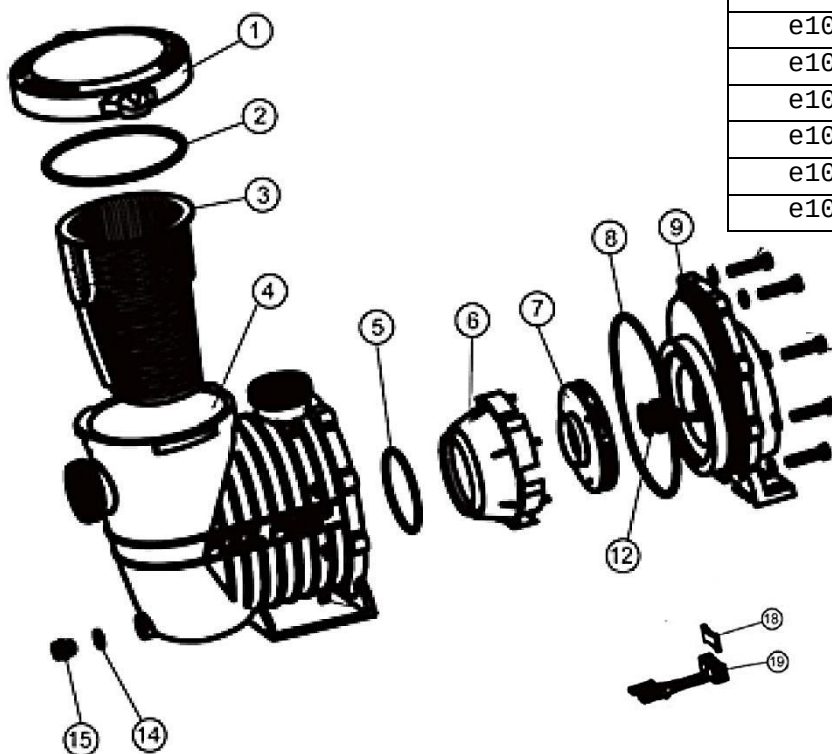

Pompa SATURN

Art.nr	Nr części	Cena netto w EUR/szt
e10200	1	44,94
e10201	2	10,32
e10202	3	21,60
e10203	4	121,08
e10204	5	2,58
e10205	6	26,28
e10206	7 - 0,55kW = 0,75HP	24,84
e10207	7 - 0,75kW = 1,00HP	24,84
e10208	8	24,84
e10209	9	24,84
e10210	12	8,04
e10211	14	32,58
e10212	15	31,20
e10213	18+19	0,42