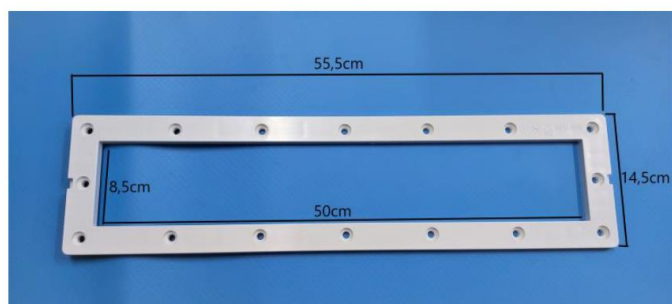

Kołnierze dociskające uszczelki do skimmerów

e43207