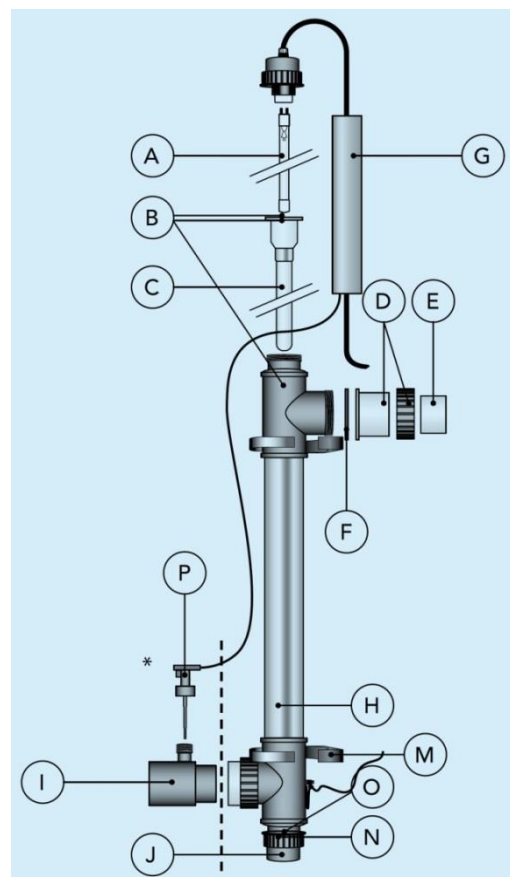

Art.nr	Nazwa artykułu	Numer części	Cena netto w EUR/szt.
e800956	osłona	C	49,60
e800912	uszczelki osłony (3 sztuki)	B	10,24
e915000	śrubunek	D	43,20
e800941	uszczelka śrubunka (2 sztuki)	F	8,48
e980006	wkład lampy UV 75 W	A	62,40
e990022	zasilacz	G	136,50
e914004	nakrętka zaślepiająca	J+N+O	17,60