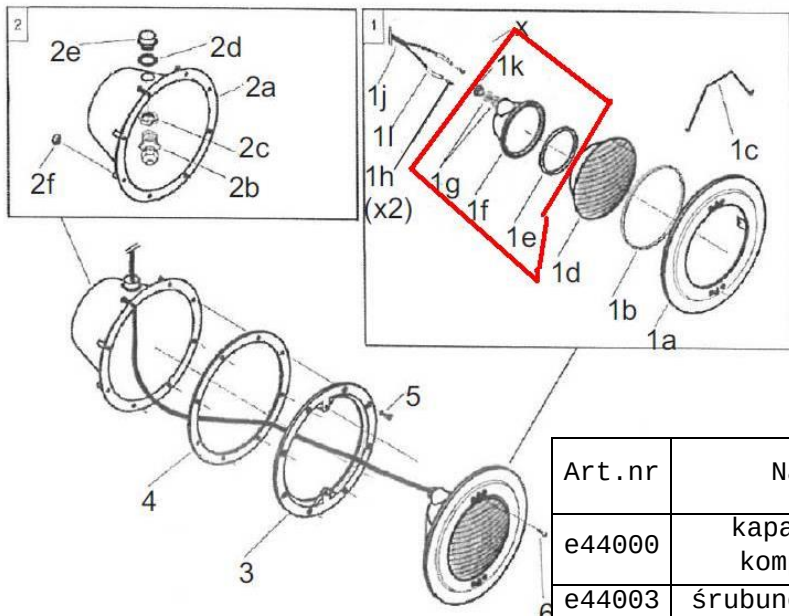

Lampa ze stali Pahlen

Art.nr	Nazwa	Numer części	Cena netto w EUR/szt.
e44000	kapa lampy kompletna	1e+1f+1g+1k	50,20
e44003	śrubunek puszeki	2b+2c+2d+2e	23,24
e44004	kołnierz dociskowy z uszczelkami	3+4+5	104,72
e44008	pierścień żarówki	1b	30,80