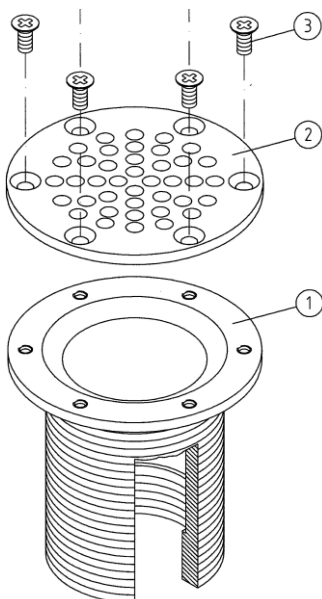

Odływ rynny z brązu GZ 2 1/2"

Numer części	Cena netto w EUR/szt.
1	149,74
2	85,43
3	2,48