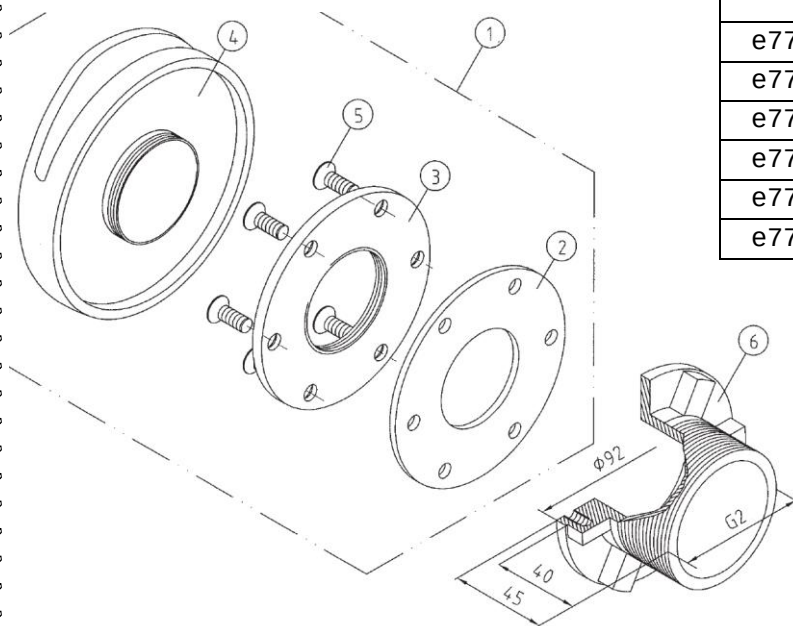

Muszla z brązu do basenu foliowego pokrywa chromowana

Nr art.	Numer części	Cena netto w EUR / szt
e7771391	1	165,32
e7771392	2	4,84
e7771393	3	37,68
e7771394	4	137,32
e7771395	5	2,48
e7771396	6	108,34