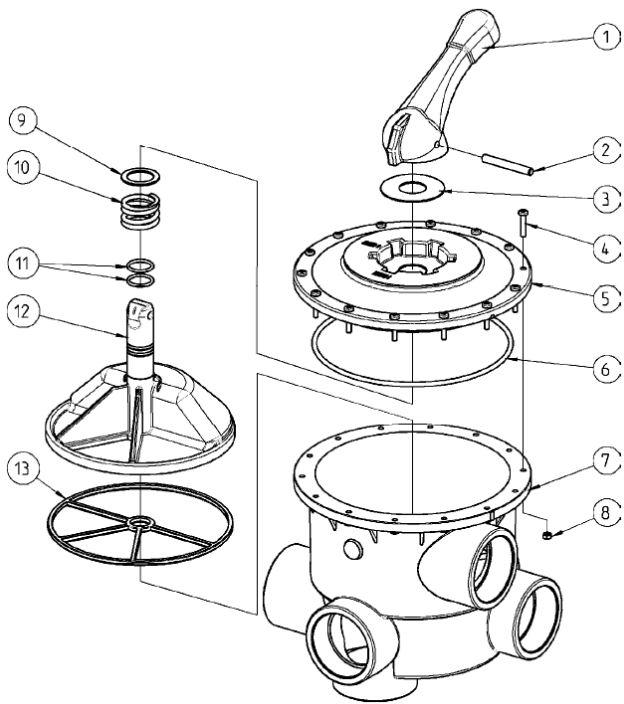

3 cale stary model