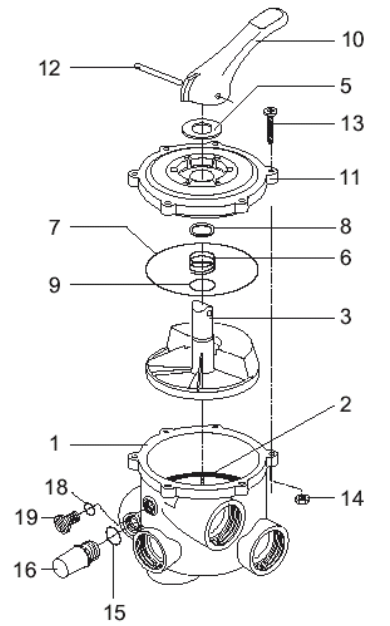

Zawory 6 drogowe - ZALECA SIĘ WYMIANĘ CAŁYCH ZAWORÓW

Ceny części podawane na zapytanie po podaniu modelu i producenta

1 1/2 i 2" stary model