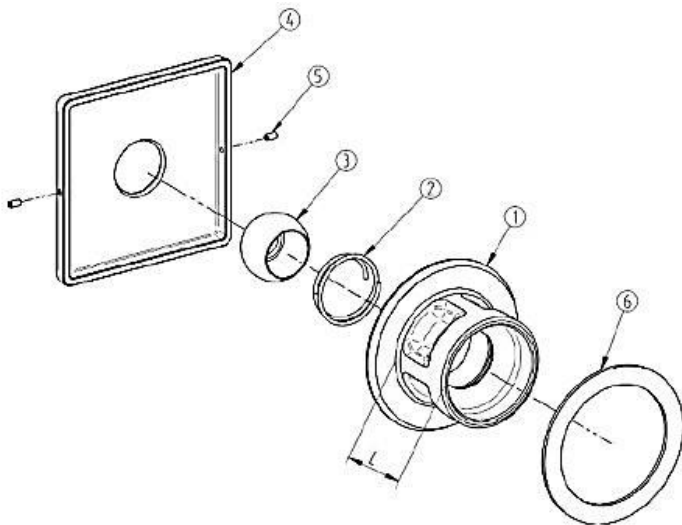

Dysza z brązu do basenu płytkowego kwadratowa

Art.nr	Numer części	Cena netto w EUR/szt.
e7771466	1 = gwint 2", 40mm	77,83
e7771467	2	5,52
e7771468	3	47,34
e7771469	4	62,52
e7771470	5	2,90
e7771471	6	5,80
e7771472	1 = gwint 2", 70mm	94,19

Na zapytanie części do :
Dysza z brązu kwadratowa do basenu FOLIOWEGO