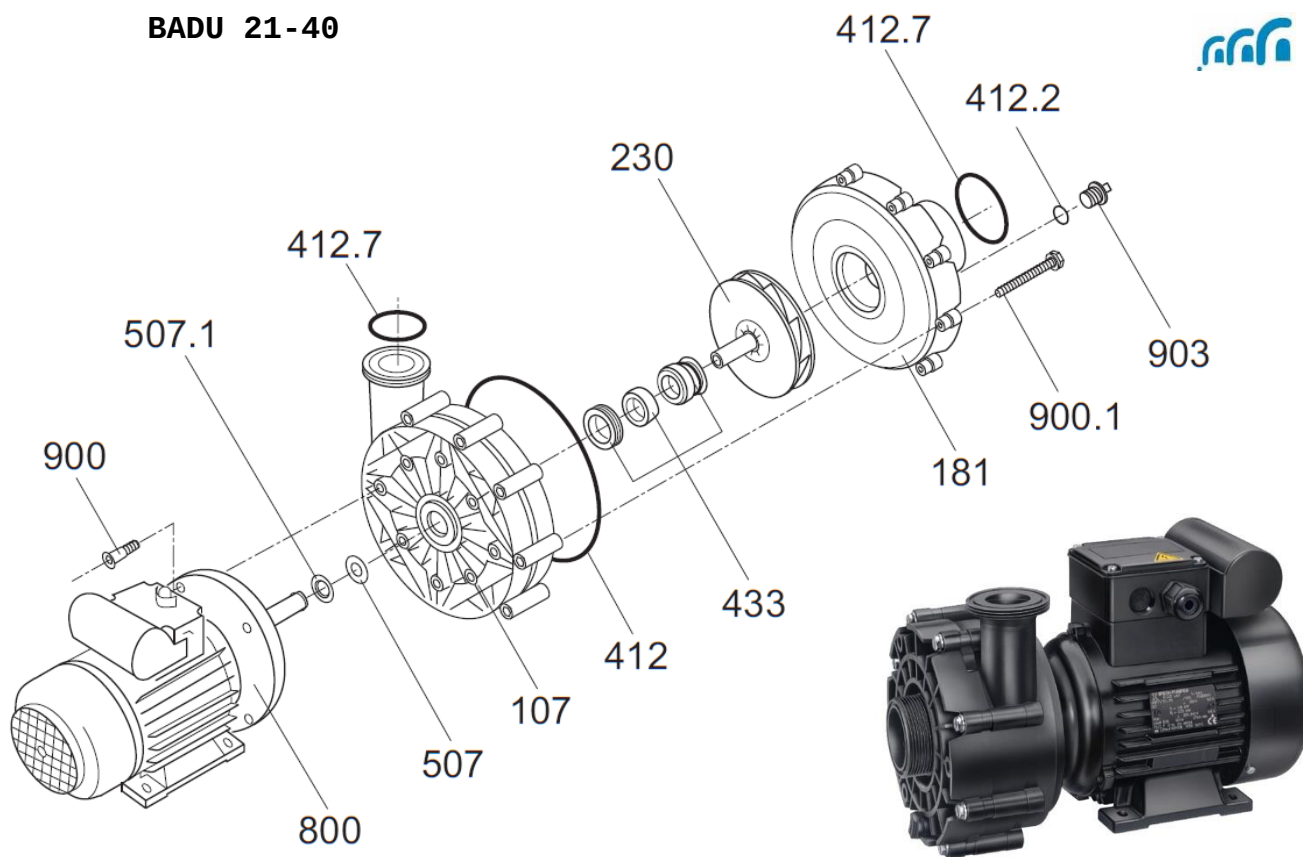

BADU 21-40

Nr części BADU 21-40	Ilość	Art.nr	Cena netto w EUR/szt
107	1	2923.410.704	80,06
107,21-40/54 do BADU Jet active,active ver.2 i 21-40/55 do BADU Jet standard i standard ver.2	1	2923.410.705	80,06
181	1	2923.418.100	71,06
181,21-40/54H do BADU Jet active	1	2307.703.001	140,26
181,21-40/54H do BADU Jet active ver.2	1	2331.005.001	140,26
181,21-40/55 do BADU Jet standard i standard ver.2	1	2307.503.001	203,40
230.1 do BADU 21-40/53 G	1	2923.423.001	64,87
230.1 do BADU 21-40/53H G	1	2923.423.002	112,25
230.1 do BADU 21-40/54 G	1	2923.423.012	64,87
230.1 do BADU 21-40/54 G Dr.		2923.423.003	64,87
230.1 do BADU 21-40/54H do BADU Jet active i active ver.2	1	2923.423.013	112,25
230.1 do BADU 21-40/54H G	1	2923.423.004	112,25
230.1 do BADU 21-40/55 G	1	2923.423.005	64,87
230.1 do BADU 21-40/55 do BADU Jet standard i standard ver.2	1	2923.423.041	110,95
230.1 do BADU 21-40/54H G	1	2923.423.022	112,25
230.1 do BADU 21-40/55H9 G PU	1	2923.423.029	112,25
230.1 do BADU 21-40/56 G	1	2923.423.015	64,87
230.1 do BADU 21-40/56H G	1	2923.423.022	112,25
230.1 do BADU 21-40/58 G	1	2923.423.024	64,87
230.1 do BADU 21-40/58H G	1	2923.423.017	112,25
412	1	2923.441.200	2,66
412.2	1	2923.541.220	53,28
412.7	1	2923.441.270	0,99
433	1	2920.143.315	31,06
507	1	2923.450.702	6,34
900-BADU 21-40/53 G + H G i 21-40/54 G + H + H G	4	2923.490.000	1,58
900 - do BADU 21-40/55 + G + H G + H9 G PU, 21-40/56 G + H G und 21-40/58 G + H G	4	2923.490.001	1,38
900.1	8	2923.490.010	0,89
903	1	2923.591.201	0,73