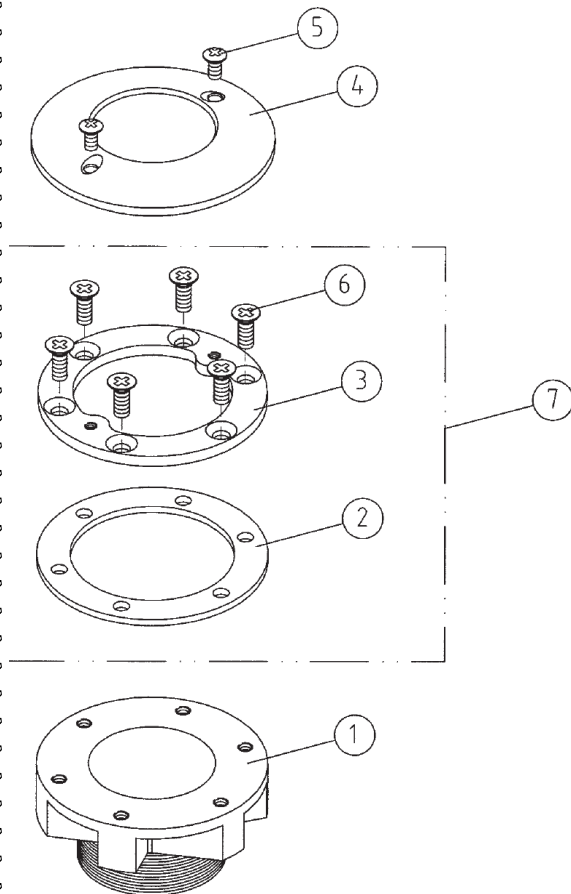

Przyłącze węża pokrywa stalowa