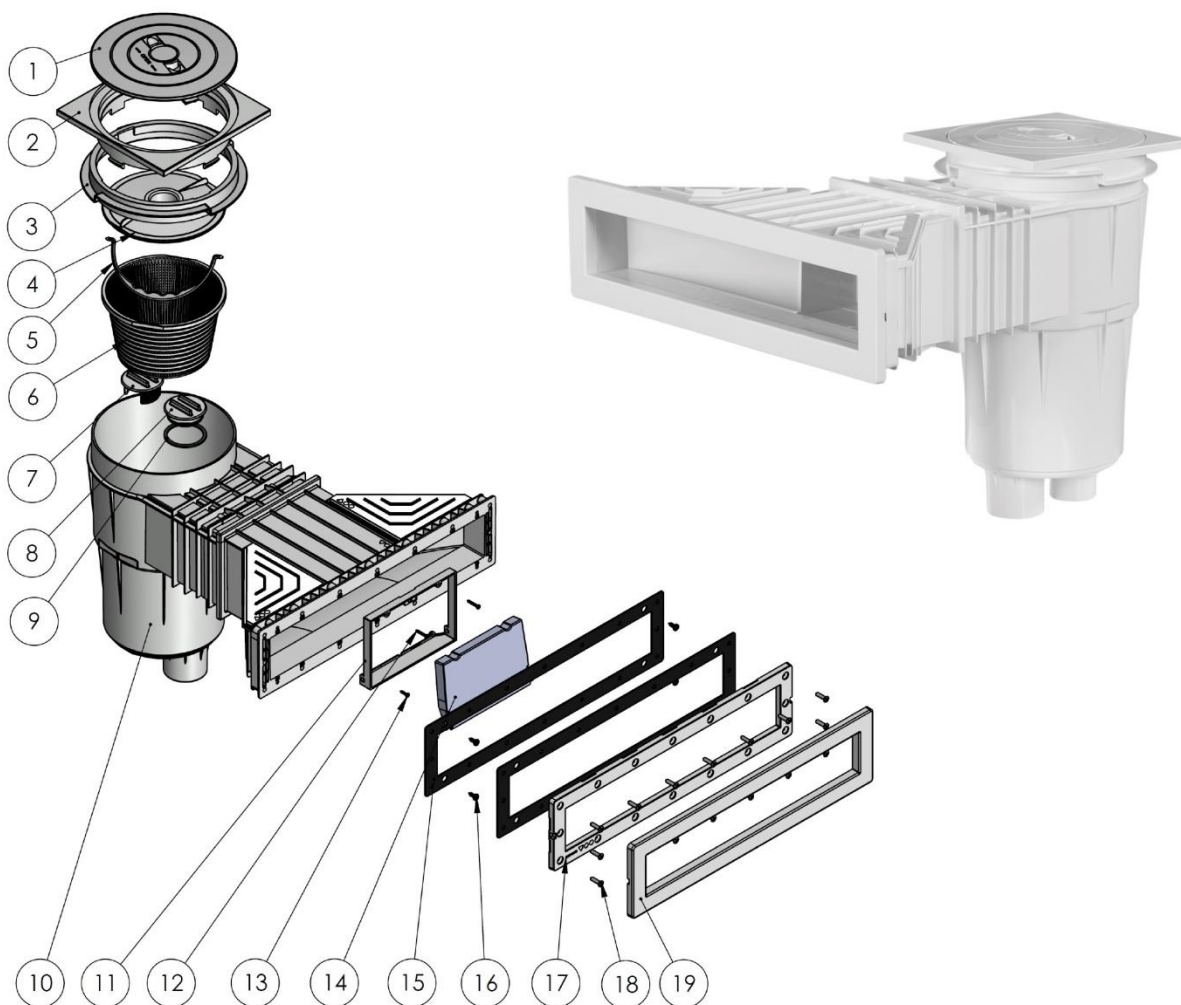

Skimmer EURONORM wąska ramka kod 20417-seria WHITE EDITION

Art.nr	Nazwa	Numer części	Cena netto w EUR / szt
E42308	pokrywa skimmera kwadrat	1+2	33,14
E42310	tuleja	3	8,98
E42300	przyłącze węża	4	11,28
E42306	koszyk skimmera z rączką	5+6	6,01
E42280	korek regulacyjny	7	2,87
E42282	korek zaślepiający	8	3,54
E42304	ramka klapki	11	8,41
E43205	klapka	14	9,75
E43206	uszczelka	15	14,30
E43207	kołnierz dociskowy	17	8,06
E43208	ramka kryjąca	19	12,30