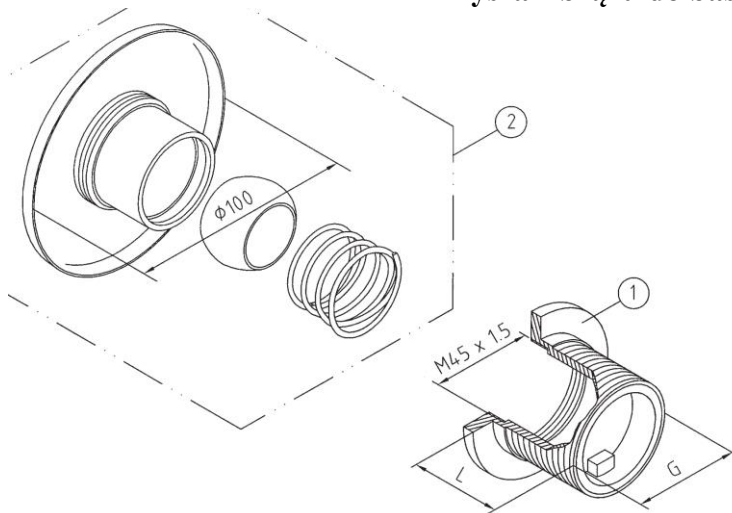

Dysza z brązu do basenu płytkowego

Nr art.	Numer części	Cena netto w EUR / szt
e7771370	1 = gwint 1 1/2", 40 mm	38,15
e7771371	1 = gwint 1 1/2", 70 mm	56,52
e7771372	1 = gwint 2", 40 mm	79,80
e7771373	1 = gwint 2", 70 mm	76,28
	2	62,65